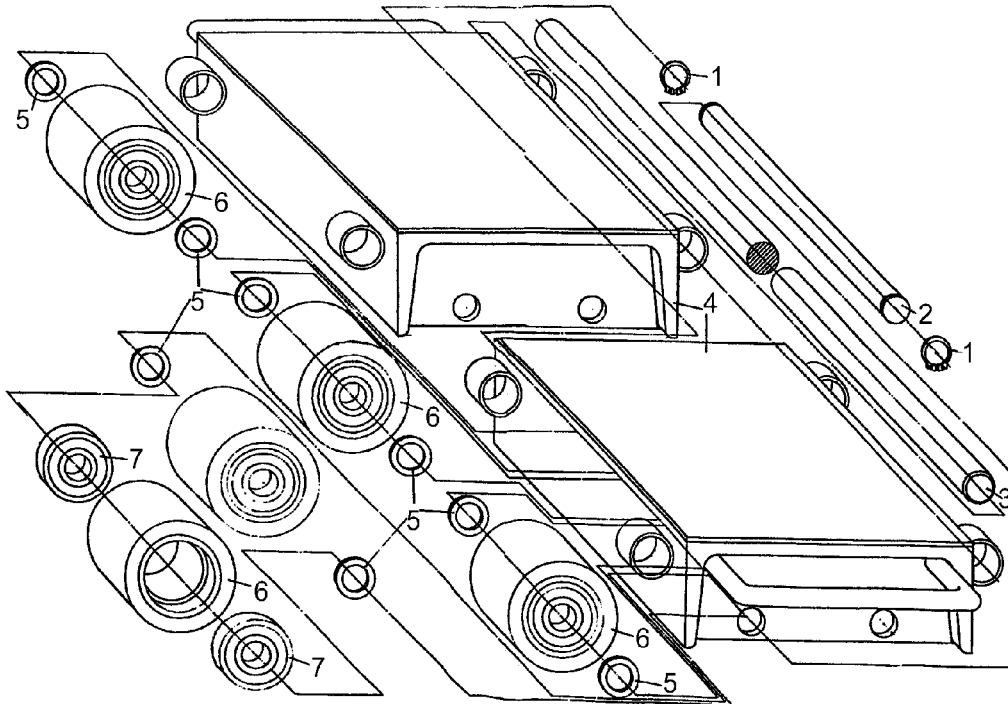

SLR24T

Abbildung 3 Ersatzteile SLR24T

Nr.	Artikelnummer	Beschreibung	Menge
1		Sicherungsring	8
2		Rollenbolzen Ø 20mm	4
3		Achse	2
4		Gestell	2
5		Unterlegscheibe	32
6	GE0027675	Lastrolle	16
7	GE0000358	Lager	32

Tabelle 3 Ersatzteile SLR24T