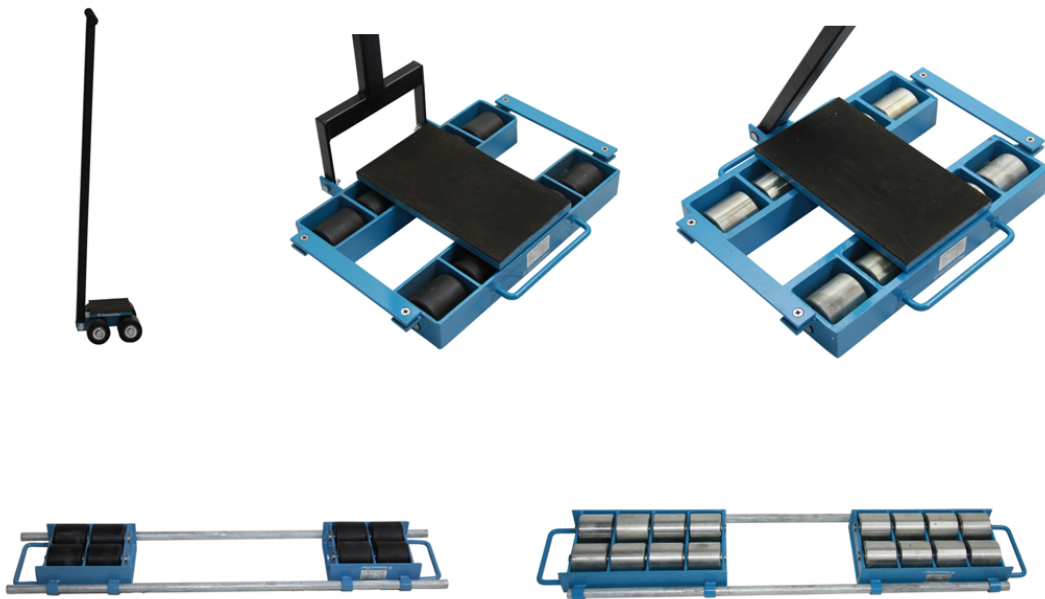

HanseLifter®

Ersatzteilliste

- Original -

Schwerlastrollen

SLR-05-Serie

LSLR-05-Serie

HanseLifter®
GESUTRA GmbH
Straubinger Str. 20
D-28219 Bremen
GERMANY
0049 (0)421 33 63 62 00

Ver 1.00

Ersatzteile SLR-Serie

SLR6T

Abbildung 1 Ersatzteile SLR6T

Nr.	Artikelnummer	Beschreibung	Menge
1		Gestell	2
2		Achse	2
3		Unterlegscheibe	16
4	GE0000358	Lager	16
5	GE0027674	Lastrolle	8
6		Sicherungsring	8
7		Rollenbolzen Ø 20mm	4

Tabelle 1 Ersatzteile SLR6T

SLR12T

Abbildung 2 Ersatzteile SLR12T

Nr.	Artikelnummer	Beschreibung	Menge
1		Gestell	2
2		Sicherungsring	8
3		Rollenbolzen Ø 20mm	4
4		Achse	2
5		Unterlegscheibe	24
6	GE0027674	Lastrolle	12
7	GE0000358	Lager	24

Tabelle 2 Ersatzteile SLR12T

SLR24T

Abbildung 3 Ersatzteile SLR24T

Nr.	Artikelnummer	Beschreibung	Menge
1		Sicherungsring	8
2		Rollenbolzen Ø 20mm	4
3		Achse	2
4		Gestell	2
5		Unterlegscheibe	32
6	GE0027675	Lastrolle	16
7	GE0000358	Lager	32