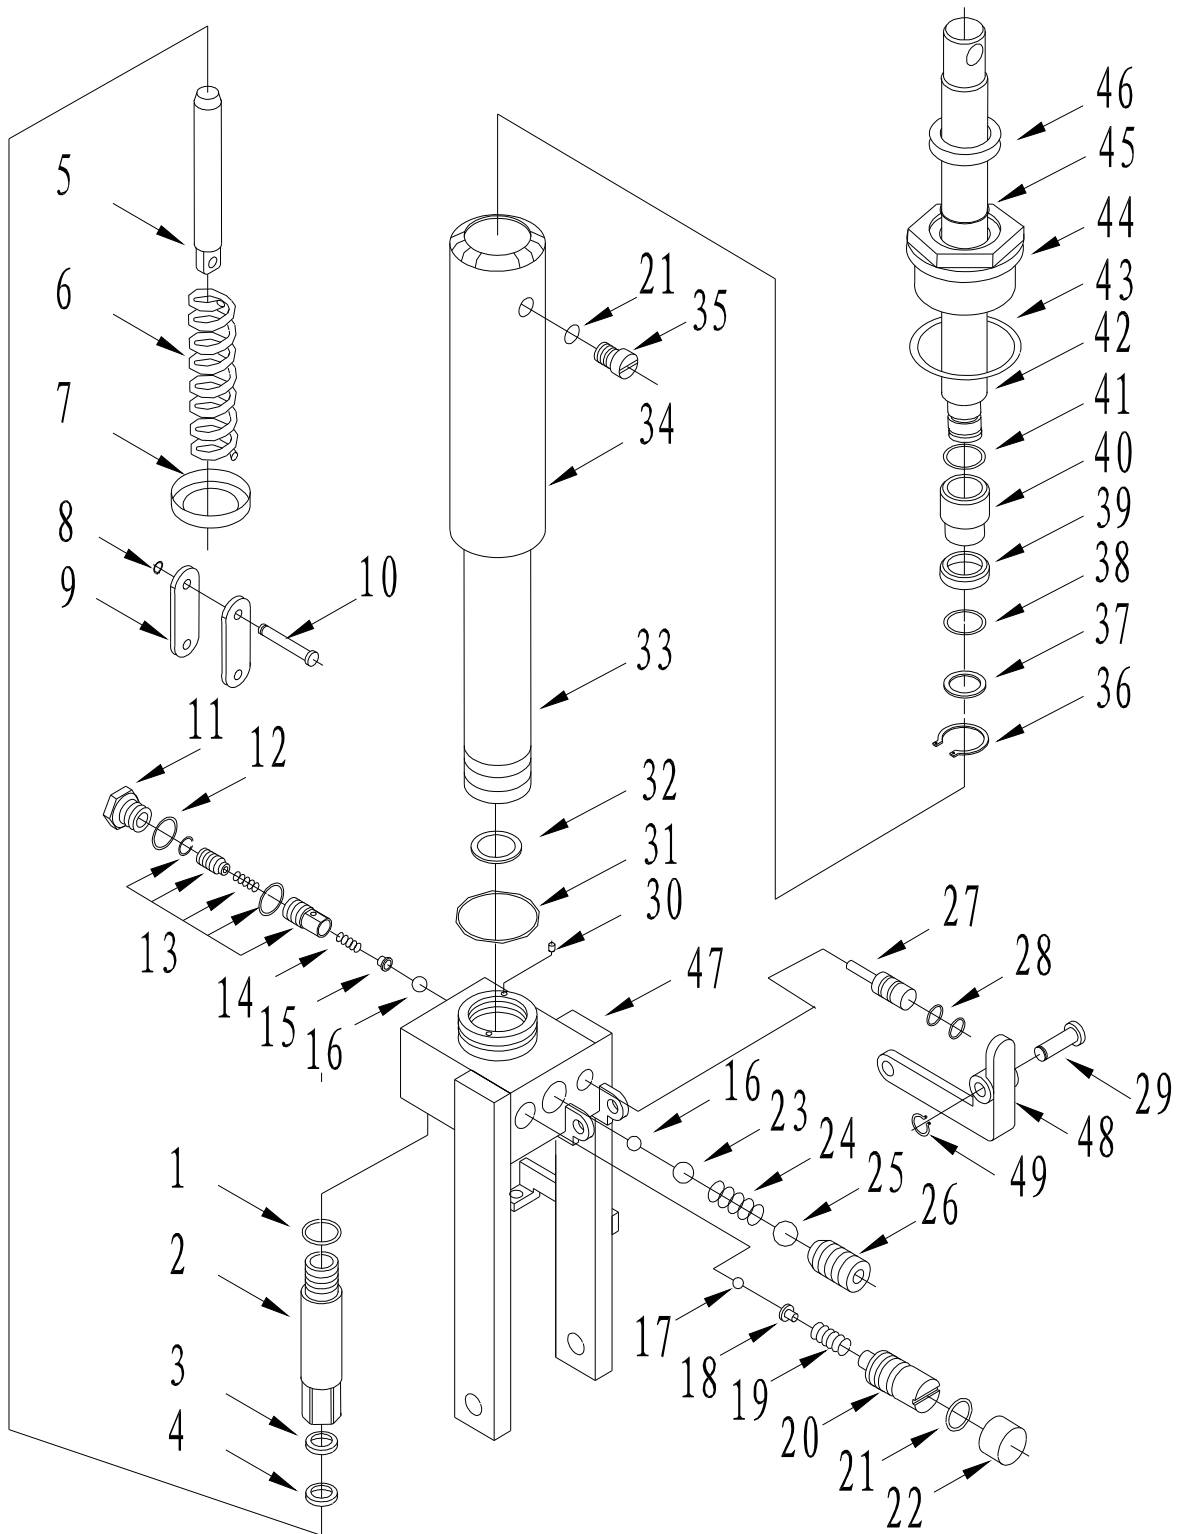

Ersatzteilliste

- Original -

Scheren-Hubtisch

SPB-Serie

Modell SPB-500

HanseLifter®

GESUTRA GmbH

Straubinger Str. 20

Abbildung 1 Hydraulik

Rahmen

Abbildung 2 Rahmen

Abbil