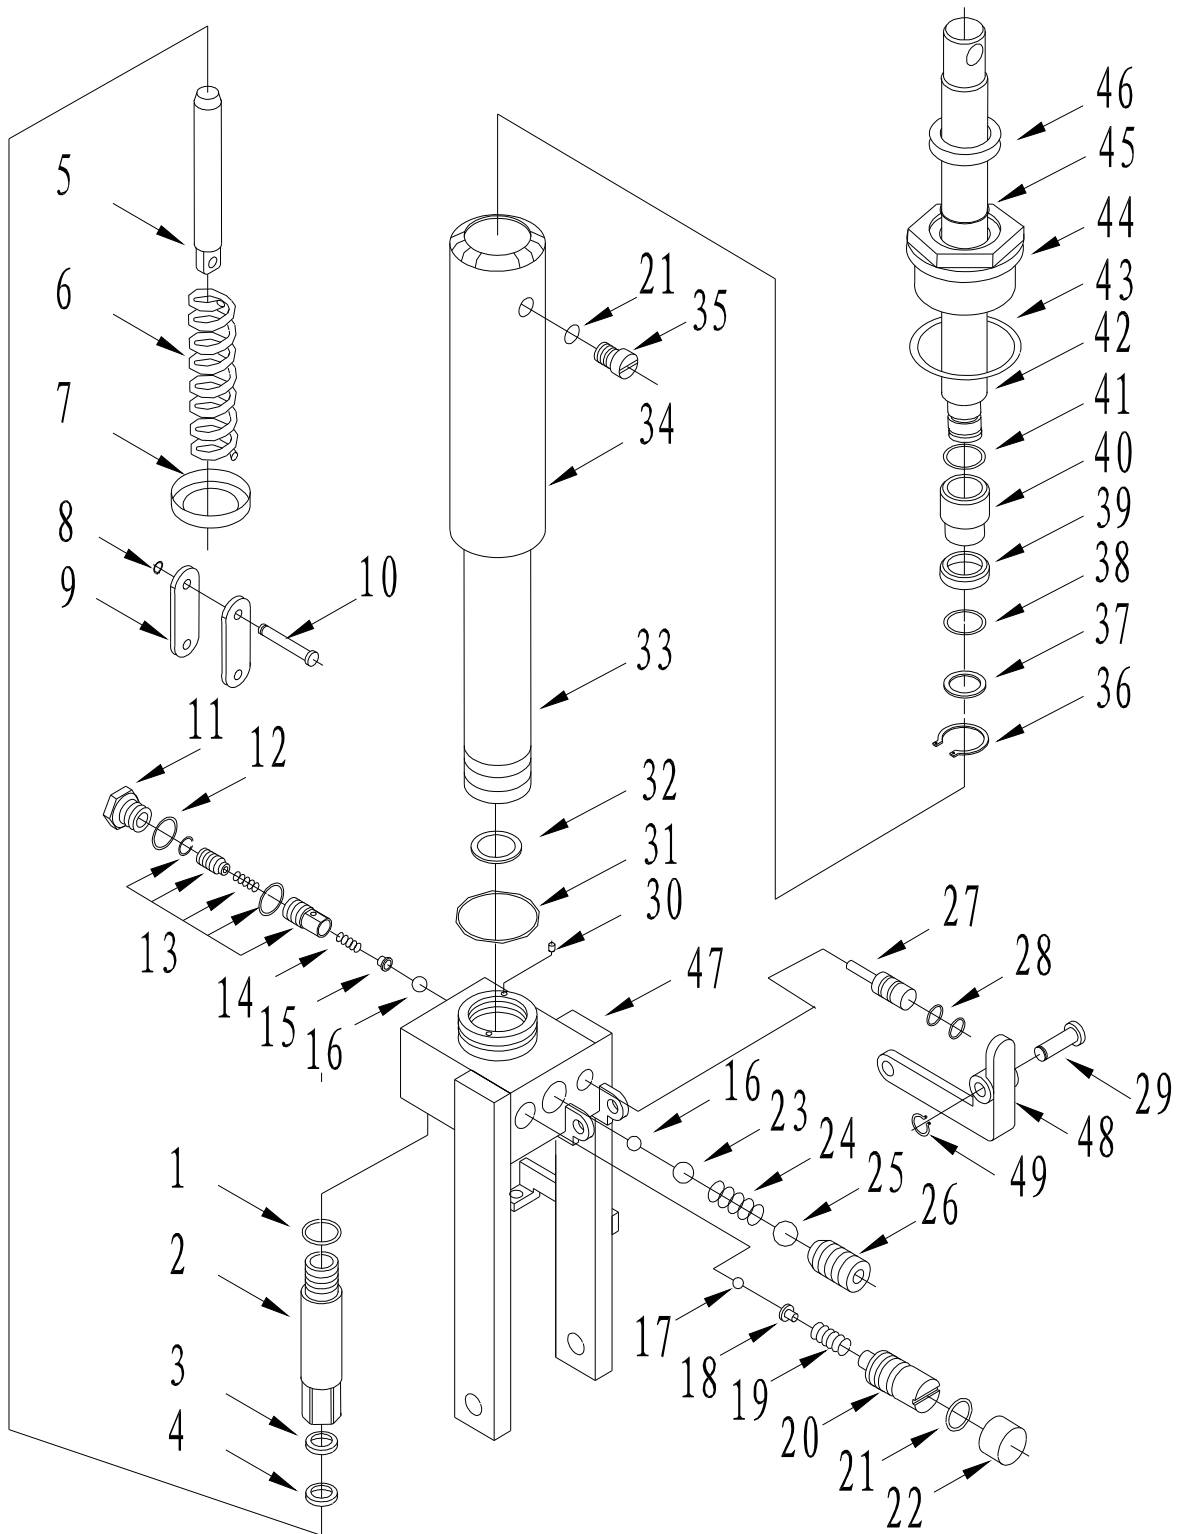

Ersatzteilliste

- Original -

Scheren-Hubtisch

SPA-Serie

Modell SPB-500

HanseLifter®

GESUTRA GmbH

Straubinger Str. 20

Abbildung 1 Hydraulik

Rahmen

Abbildung 2 Rahmen

Abbil