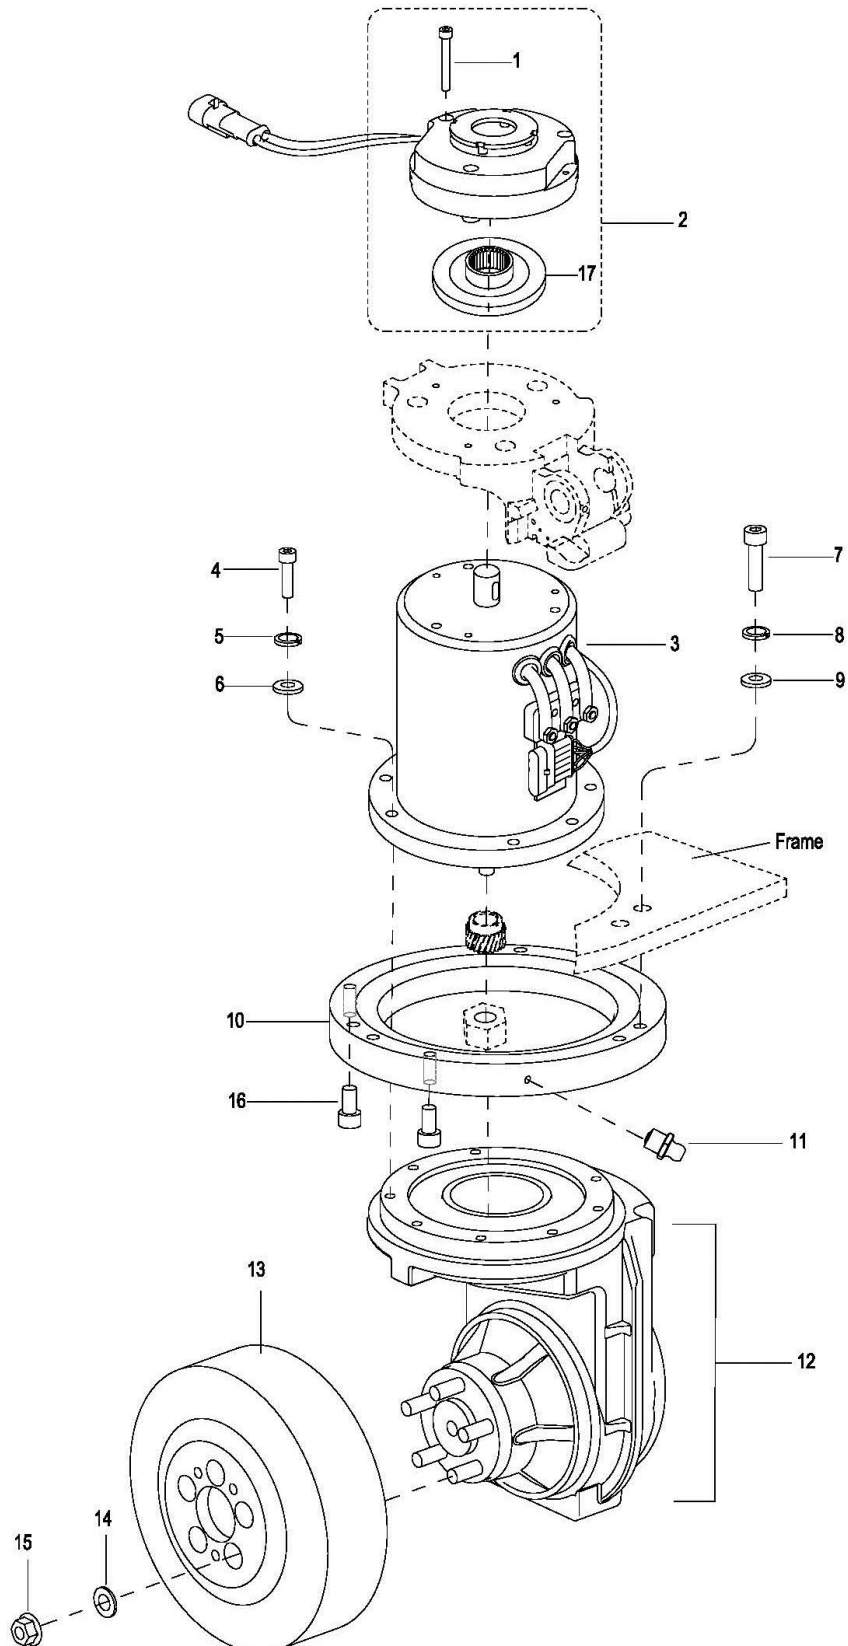

## Antriebssystem 2000-000

Abbildung 8 Antriebssystem 2000-000

**Ersatzteilliste Antriebssystem 2000-000**

Nr.	Ersatzteilnr.	Beschreibung		Menge	Bemerkungen
No.	Part No.	Description		Qty.	Remarks
1	GE0000182	Schraube	Screw	3	
2	GE0004208	Elektromagnetische Bremse	Brake Assembly	1	
3	GE0004209	Antriebsmotor	Motor Assembly	1	
4	GE0049884	Schraube	Screw	8	
5	GE0000258	Federring	Lockwasher	8	
6	GE0049022	Unterlegscheibe	Flatwasher	8	
7	GE0000256	Schraube	Screw	6	
8	GE0000203	Federring	Lockwasher	6	
9	GE0000169	Unterlegscheibe	Flatwasher	6	
10	GE0004210	Getriebelager	Bearing	1	
11	GE0000174	Schmiernippel	Grease Fitting	1	
12	GE0004211	Getriebe	Gear Case Assembly	1	
13	GE0004207	Antriebsrad	Driving Wheel	1	
14	GE0000181	Federring	Lockwasher	5	
15	GE0000257	Mutter	Nut	5	
16	GE0049886	Schraube	Screw	2	
17	GE0049887	Bremsscheibe	Breakelining	1	