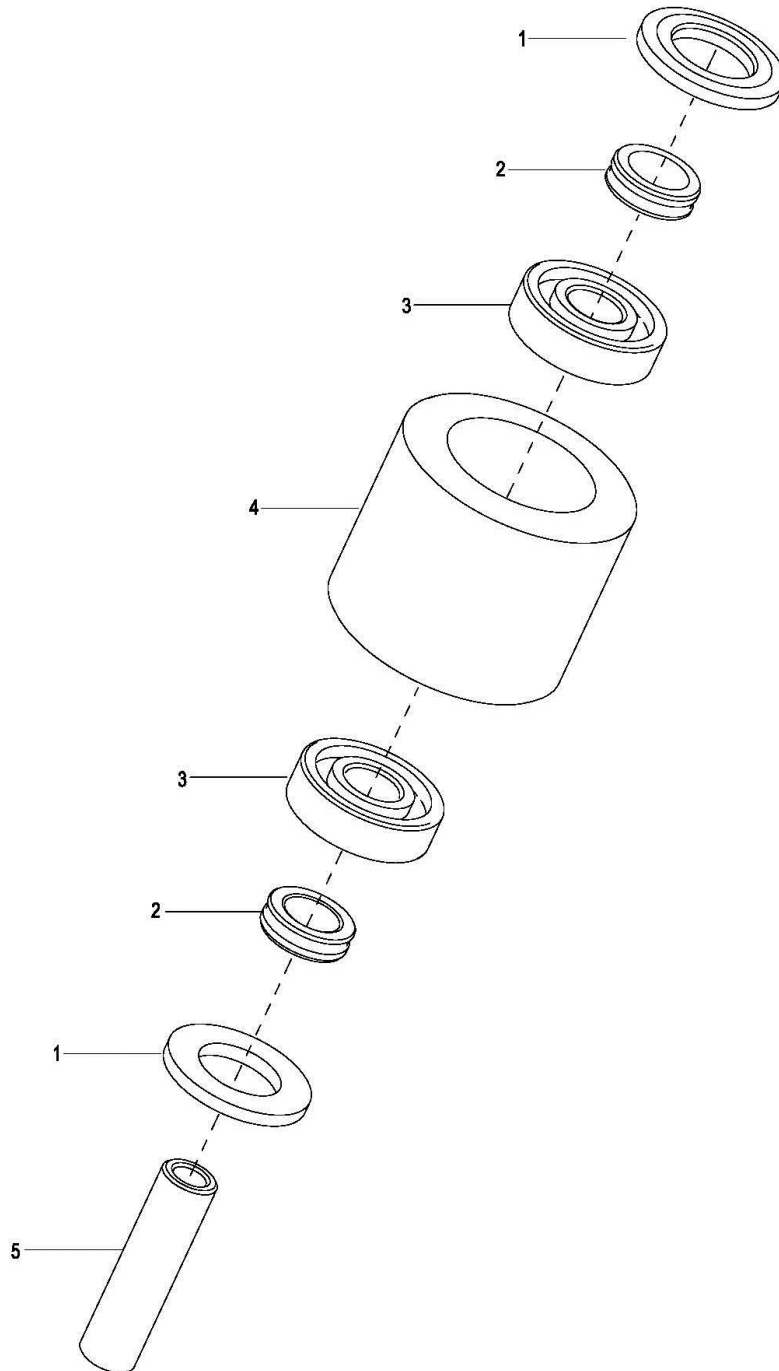

## Lastrad Tandem 1130-000

Abbildung 6 Lastrad Tandem 1130-000

**Ersatzteilliste Lastrad Tandem 1130-000**

Nr.	Ersatzteilnr.	Beschreibung		Menge	Bemerkungen
No.	Part No.	Description		Qty.	Remarks
1	GE0004199	Staubschutzring	Shield	2	
2	GE0004196	Abstandshülse	Inserts	2	
3	GE0000179	Lager	Bearing	2	
4	GE0004197	Lastrad PU/Stahl (Tandem)	PU Wheel	1	
5	GE0042165	Achsbolzen (Tandem)	Shaft	1	