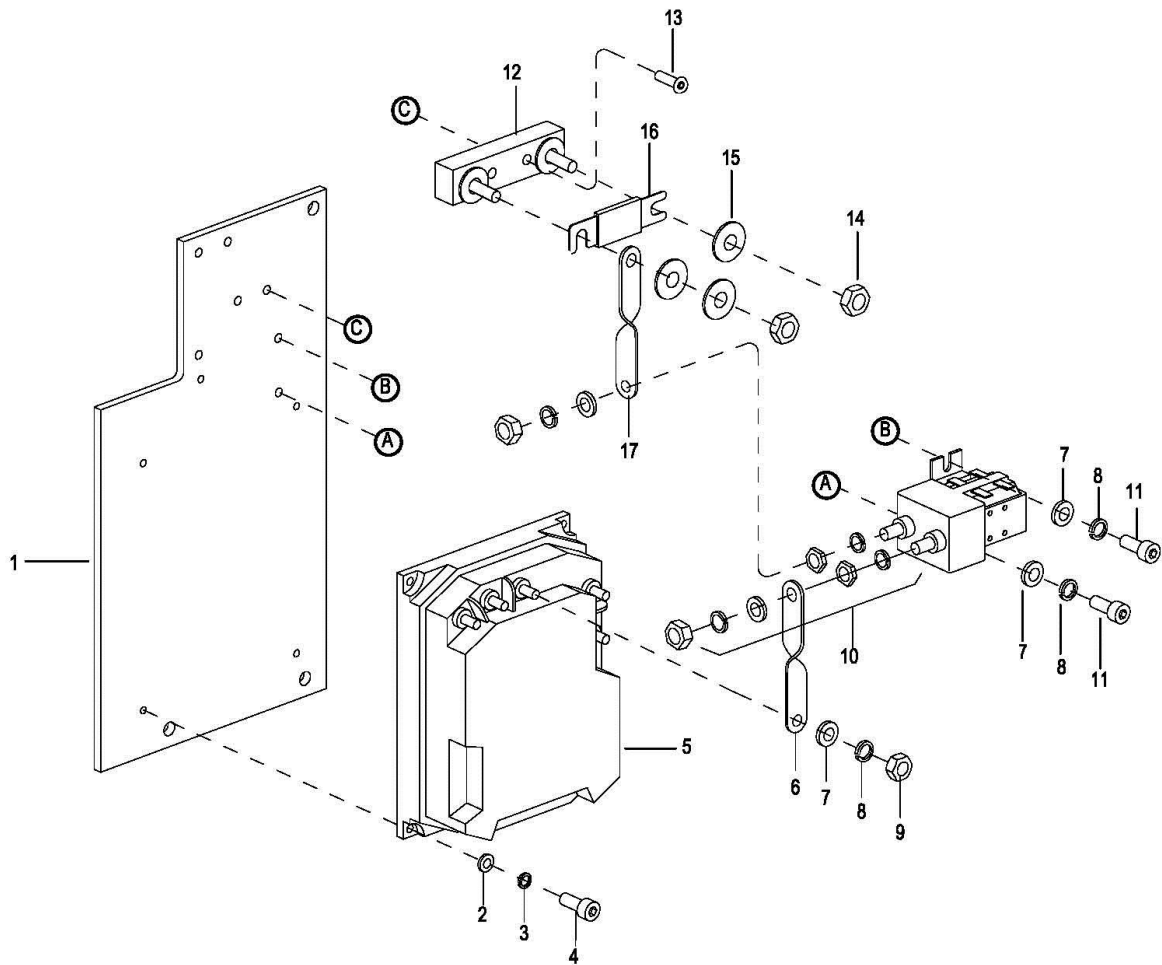

# Steuergerät 5100-000

Abbildung 17 Steuergerät 5100-000

**Ersatzteilliste Steuergerät 5100-000**

Nr.	Ersatzteilnr.	Beschreibung		Menge	Bemerkungen
No.	Part No.	Description		Qty.	Remarks
1	GE0049916	Montageplatte	Setting Board.	1	
2	GE0000238	Unterlegscheibe	Flatwasher	4	
3	GE0000274	Federring	Lockwasher	4	
4	GE0000167	Schraube	Screw	4	
5	GE0004263	Steuergerät	Controller	1	
6	GE0004275	Kupferblech	Copper Conductor	1	
7	GE0000235	Unterlegscheibe	Flatwasher	7	
8	GE0000199	Federring	Lockwasher	7	
9	GE0049917	Mutter	Nut	5	
10	GE0004264	Hauptschütz	Contactactor	1	
11	GE0000208	Schraube	Screw	2	
12	GE0004276	Aufnahme	Stand	1	
13	GE0000206	Schraube	Screw	2	
14	GE0000270	Mutter	Nut	2	
15	GE0000277	Unterlegscheibe	Flatwasher	3	
16	GE0004277	Sicherung	Fuse	1	
17	GE0004274	Kupferblech	Copper Conductor I	1	