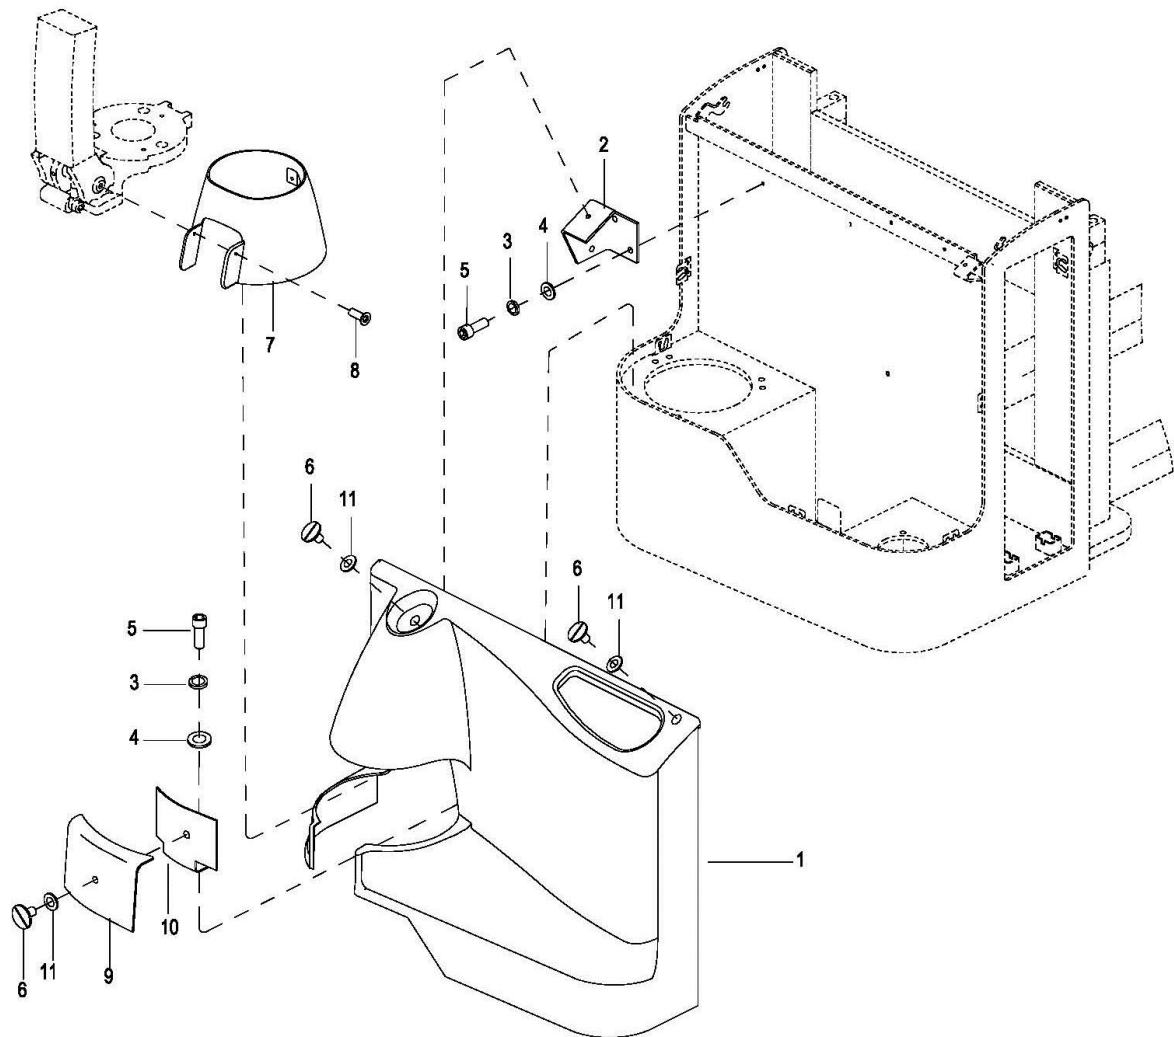

## Hauptrahmen Verkleidungsteile 1200-000

Abbildung 7 Hauptrahmen Verkleidungsteile 1200-000

**Ersatzteilliste Hauptrahmen Verkleidungsteile 1200-000**

Nr.	Ersatzteilnr.	Beschreibung		Menge	Bemerkungen
No.	Part No.	Description		Qty.	Remarks
1	GE0031620	Abdeckung	Cover	1	
2	GE0004703	Befestigungsplatte	Fixed Plate	1	
3	GE0000199	Federring	Lockwasher	3	
4	GE0000235	Unterlegscheibe	Flatwasher	3	
5	GE0000208	Schraube	Screw	3	
6	GE0004202	Schraube	Screw	3	
7	GE0004201	Abdeckung	Rotation Cover	1	
8	GE0000237	Schraube	Screw	2	
9	GE0004710	Abdeckung	Small Cover	1	
10	GE0004711	Befestigungsplatte	Cover Bracket	1	
11	GE0049777	Unterlegscheibe	Washer	3	