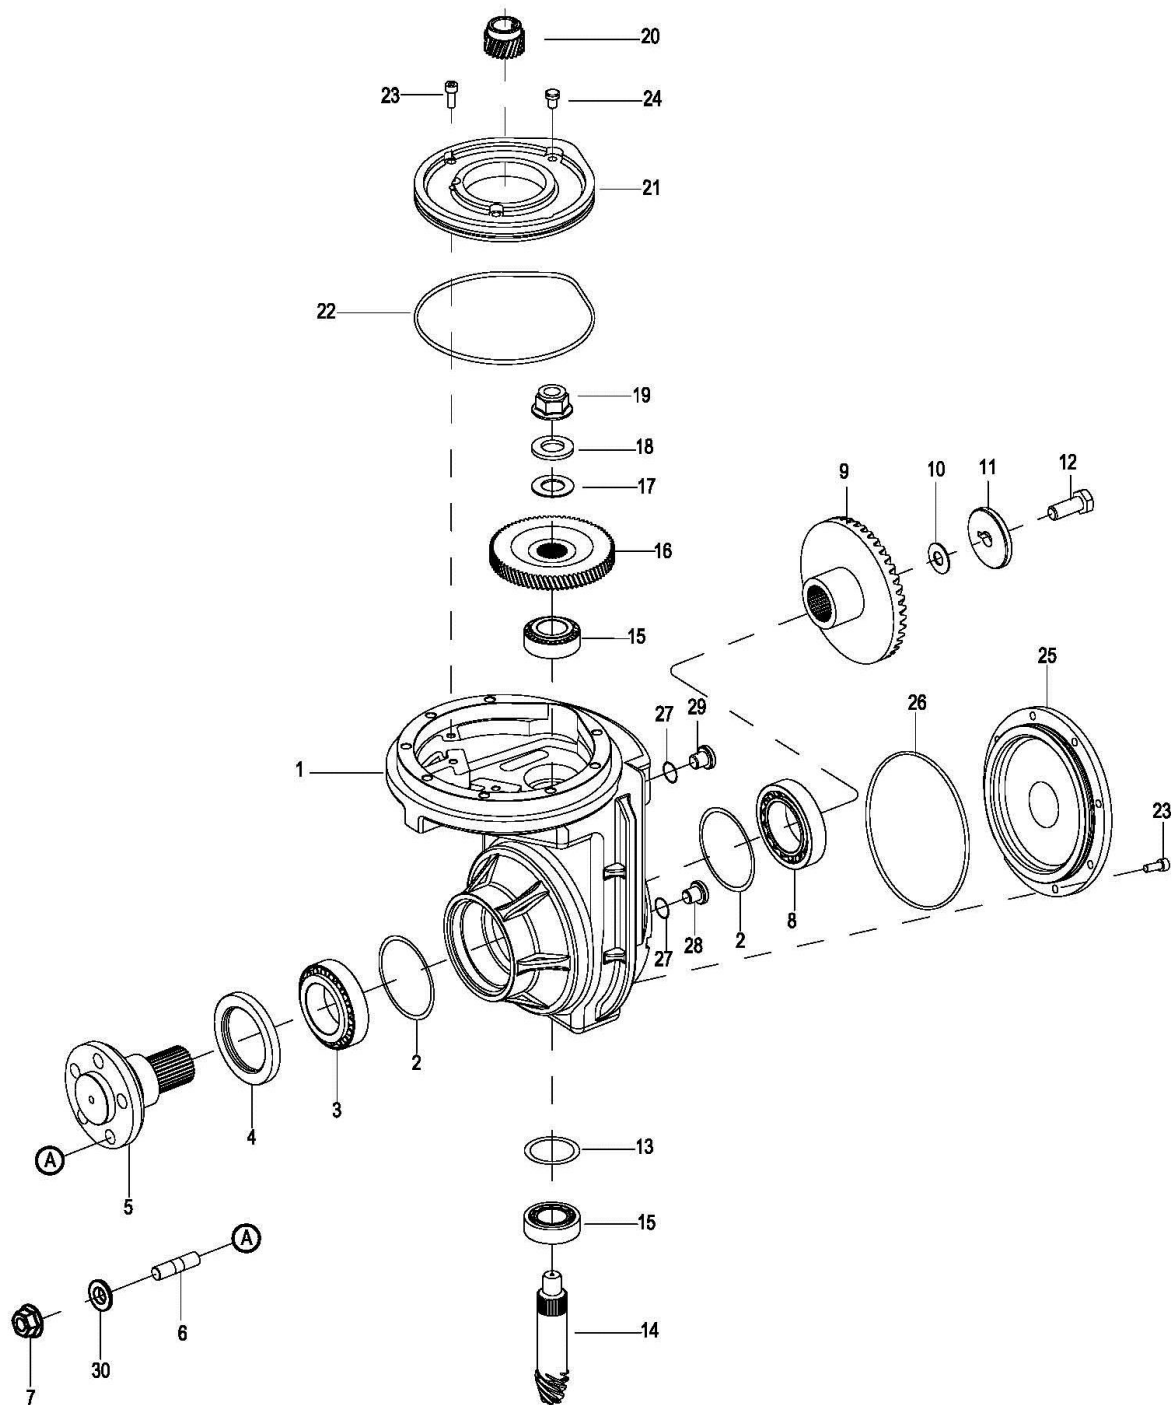

Getriebe 2100-000

Abbildung 9 Getriebe 2100-000

Ersatzteilliste Getriebe 2100-000

Nr.	Ersatzteilnr.	Beschreibung		Menge	Bemerkungen
No.	Part No.	Description		Qty.	Remarks
1	GE0004223	Getriebegehäuse	Gear Case	1	
2	GE0004218	Unterlegscheibe	Washer	2	
3	GE0000251	Lager	Bearing	1	
4	GE0000282	Simmering	Seal Washer	1	
5	GE0004222	Flansch	Flange	1	
6	GE0049888	Radbolzen	Bolt	5	
7	GE0000257	Mutter	Nut	5	
8	GE0049889	Lager	Bearing	1	
9	GE0004214	Kegelzahnrad	Gear	1	
10	GE0004216	Unterlegscheibe	Washer	1	
11	GE0004215	Distanzscheibe	Wasehr	1	
12	GE0000250	Schraube	Bolt	1	
13	GE0004220	Unterlegscheibe	Washer	1	
14	GE0004221	Getriebewelle	Gear	1	
15	GE0000280	Lager	Bearing	2	
16	GE0004213	Zahnrad	Gear	1	
17	GE0049897	Unterlegscheibe	Washer	1	
18	GE0049898	Unterlegscheibe	Washer	1	
19	GE0000249	Mutter	Nut	1	
20	GE0004225	Motorritzel	Gear	1	
21	GE0004212	Getriebedeckel	Top Cover	1	
22	GE0000278	O-Ring	O-ring	1	
23	GE0000198	Schraube	Screw	12	
24	GE0004224	Belüftungsschraube	Gas Plug	1	
25	GE0004219	Getriebedeckel	Cover	1	
26	GE0000281	O-Ring	O-ring	1	
27	GE0049899	Dichtring	Seal Washer	2	
28	GE0004217	Schraube	Plug	1	
29	GE0049900	Schraube	Plug	1	
30	GE0000181	Federring	Lockwasher	5	

Tabelle 9 Ersatzteilliste Getriebe 2100-000