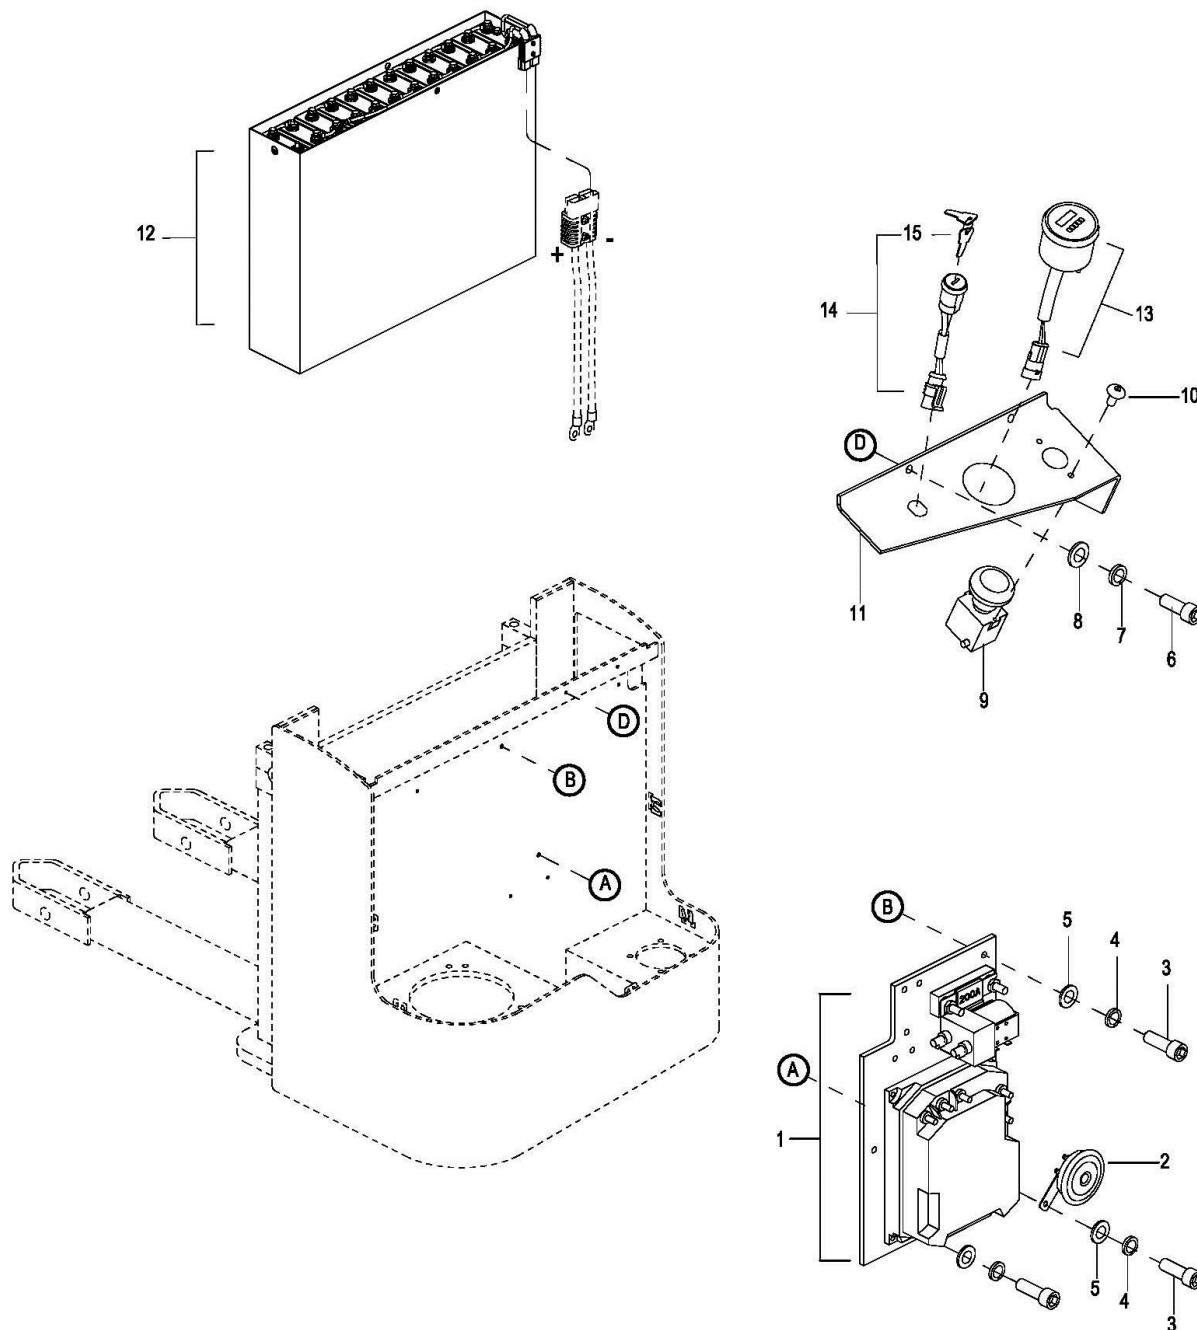

# Elektrische Komponenten 5000-000

Abbildung 16 Elektrische Komponenten 5000-000

**Ersatzteilliste Elektrische Komponenten 5000-000**

Nr.	Ersatzteilnr.	Beschreibung		Menge	Bemerkungen
No.	Part No.	Description		Qty.	Remarks
1	GE0049916	Montageplatte	Setting Board.	1	
2	GE0004262	Hupe	Horn	1	
3	GE0000301	Schraube	Screw	3	
4	GE0000268	Unterlegscheibe	Flatwasher	3	
5	GE0000258	Federring	Lockwasher	3	
6	GE0000208	Schraube	Screw	2	
7	GE0000199	Federring	Lockwasher	2	
8	GE0000235	Unterlegscheibe	Flatwasher	2	
9	GE0004447	Not-Aus Schalter	Master Switch	1	
10	GE0000232	Schraube	Screw	2	
11	GE0004721	Instrumententafel	Meter Bracket	1	
12	GE0004720	Batterie	Battery	1	
13	GE0004266	Batterieanzeige	Meter Assembly	1	
14	GE0029266	Schlüsselschalter + Schlüssel	Power Switch Assembly	1	
15	GE0031881	Schlüssel	Key	2	