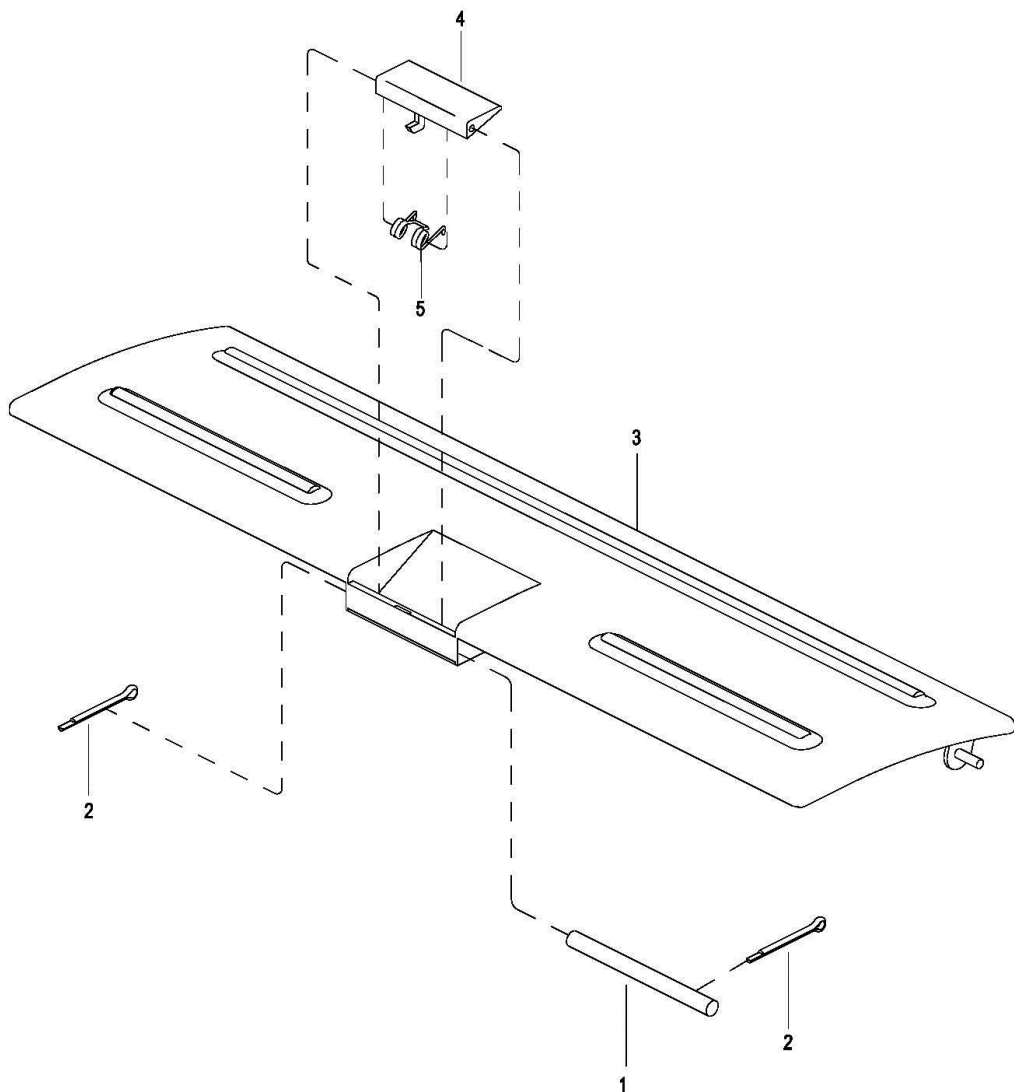

## Batteriehaube 1120-000

Abbildung 5 Batteriehaube 1120-000

**Ersatzteilliste Batteriehaube 1120-000**

Nr.	Ersatzteilnr.	Beschreibung		Menge	Bemerkungen
No.	Part No.	Description		Qty.	Remarks
1	GE0049021	Bolzen	Pin	1	
2	GE0000246	Sicherungssplint	Cotter Pin	2	
3	GE0004713	Batteriehaube	Battery Cover	1	
4	GE0049016	Handgriff	Handle	1	
5	GE0049019	Feder	Spring	1	