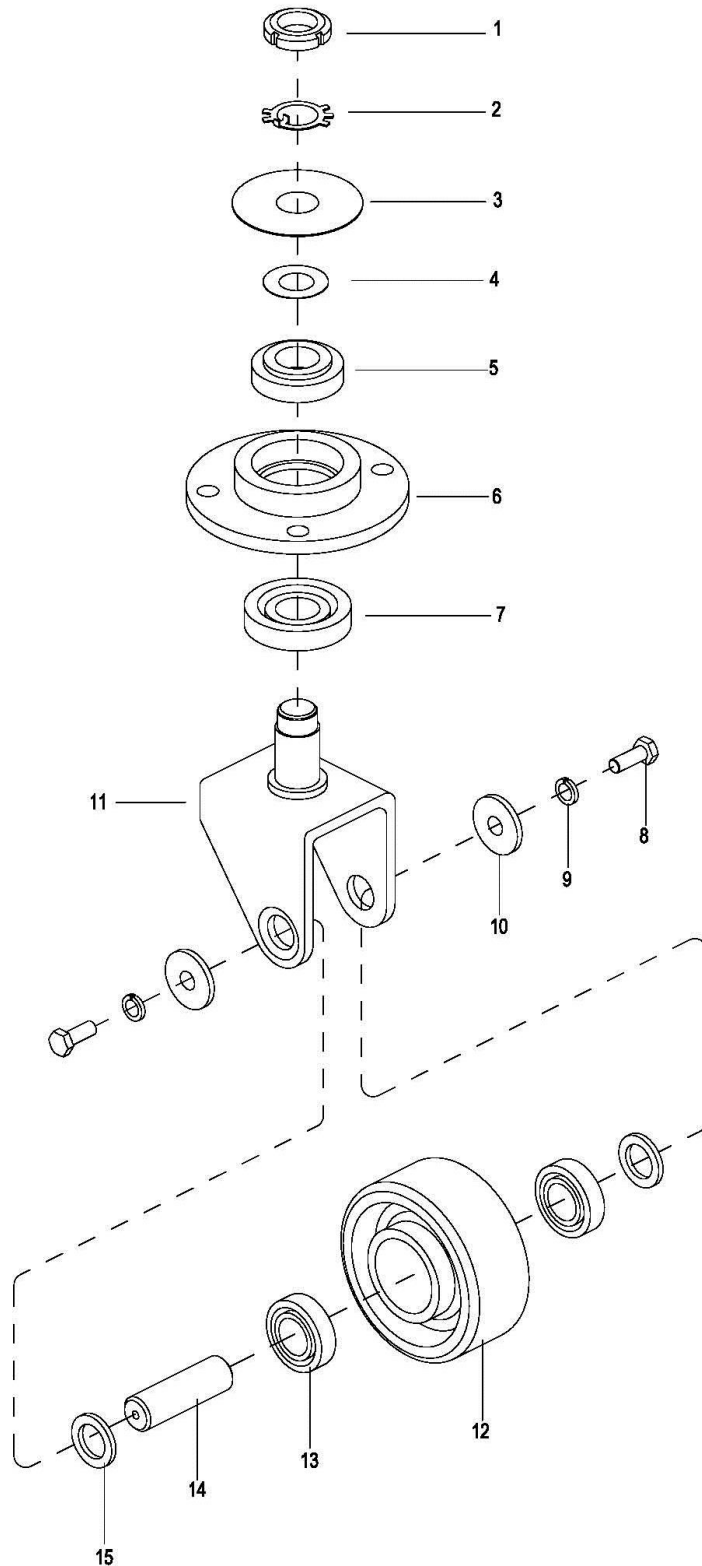

Stützrad 1110-000

Abbildung 4 Stützrad 1110-000

Ersatzteilliste Stützrad 1110-000

Nr.	Ersatzteilnr.	Beschreibung		Menge	Bemerkungen
No.	Part No.	Description		Qty.	Remarks
1	GE0000216	Mutter	Nut	1	
2	GE0000217	Federring	Lockwasher	1	
3	GE0004368	Unterlegscheibe	Ring	1	
4	GE0004370	Distanzscheibe	Washer	1	
5	GE0000298	Lager	Bearing	1	
6	GE0004369	Lagersitz	Caster Support	1	
7	GE0000299	Lager	Bearing	1	
8	GE0049876	Schraube	Screw	2	
9	GE0000258	Federring	Lockwasher	2	
10	GE0049877	Unterlegscheibe	Washer	2	
11	GE0004371	Stützradrahmen	Wheel Bracket	1	
12	GE0004372	Stützrad	Balance Wheel	1	
13	GE0000220	Lager	Bearing	2	
14	GE0004373	Radachse	Shaft		
15	GE0049878	Distanzscheibe	Washer	1	

Tabelle 4 Ersatzteilliste Stützrad 1110-000