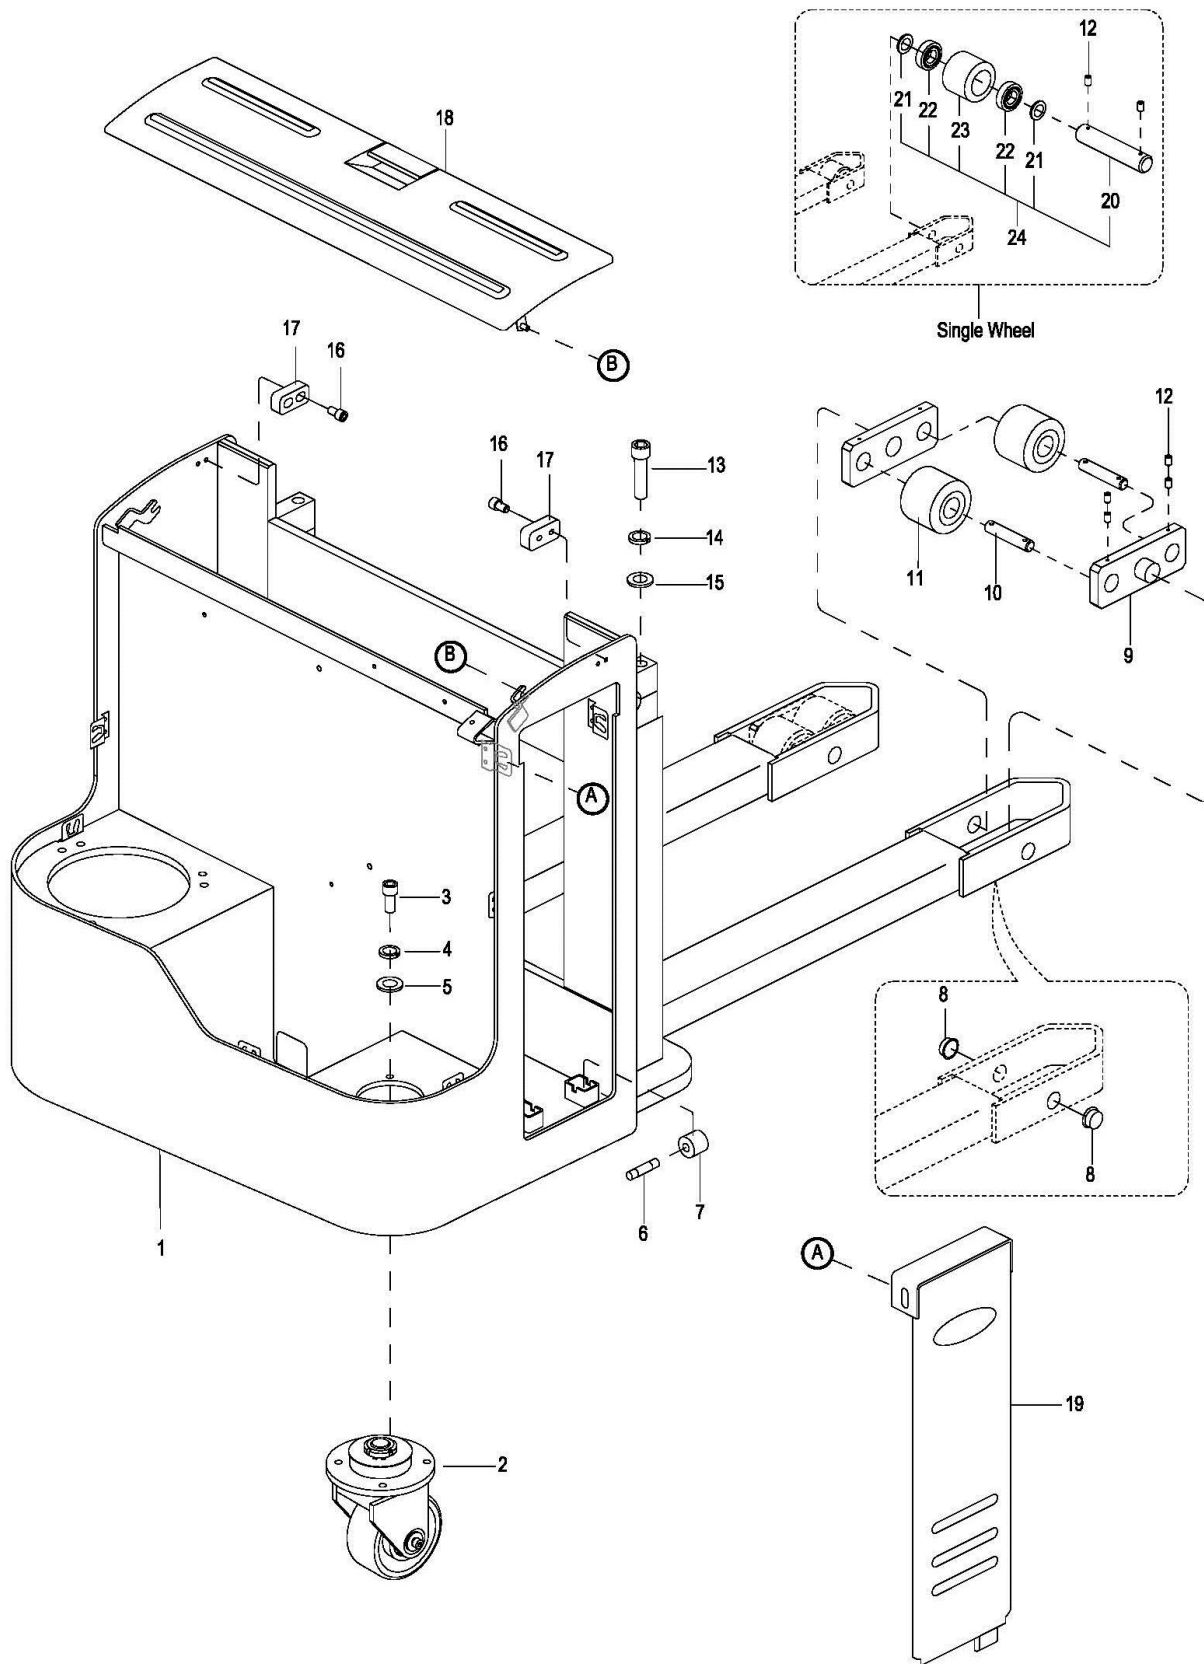

# Hauptrahmen 1100-000

Abbildung 3 Hauptrahmen 1100-000

**Ersatzteilliste Hauptrahmen 1100-000**

Nr.	Ersatzteilnr.	Beschreibung		Menge	Bemerkungen
No.	Part No.	Description		Qty.	Remarks
1	GE0004704	Hauptrahmen	Frame	1	
2	GE0045864	Stützrad komplett	Balance Wheel	2	
3	GE0000291	Schraube für Stützrad	Screw	4	
4	GE0000258	Unterlegscheibe	Lockwasher	4	
5	GE0000268	Unterlegscheibe	Flatwasher	4	
6	GE0004700	Bolzen	Pin	7	
7	GE0004701	Rolle	Roller	7	
8	GE0049872	Buchse	Bushing	4	
9	GE0042163	Verbindungsplatte (Tandem)	Splint	4	
10	GE0042165	Achsbolzen (Tandem)	Shaft	4	
11	GE0004197	Lastrad PU/Stahl (Tandem)	Load Wheel	4	
12	GE0042164	Schraube	Screw	4-8	
13	GE0000300	Schraube	Screw	4	
14	GE0000266	Federring	Lockwasher	4	
15	GE0049873	Unterlegscheibe	Flatwasher	4	
16	GE0000208	Schraube	Screw	4	
17	GE0004182	Puffer	Baffle	2	
18	GE0004713	Batterieabdeckung	Battery Cover	1	
19	GE0041940	Batterieabdeckung (seitlich)	Battery Baffle	1	
20	GE0004707	Radachse (Single)	Shaft	2	
21	GE0004708	Distanzscheibe	Washer	4	
22	GE0000220	Kugellager	bearing	4	
23	GE0004709	Lastrad PU/Stahl (Single)	Load Wheel	2	
24	GE0042173	Lastrad kmpl. (Single) inkl. Lager	Load Wheel Assembly	2	