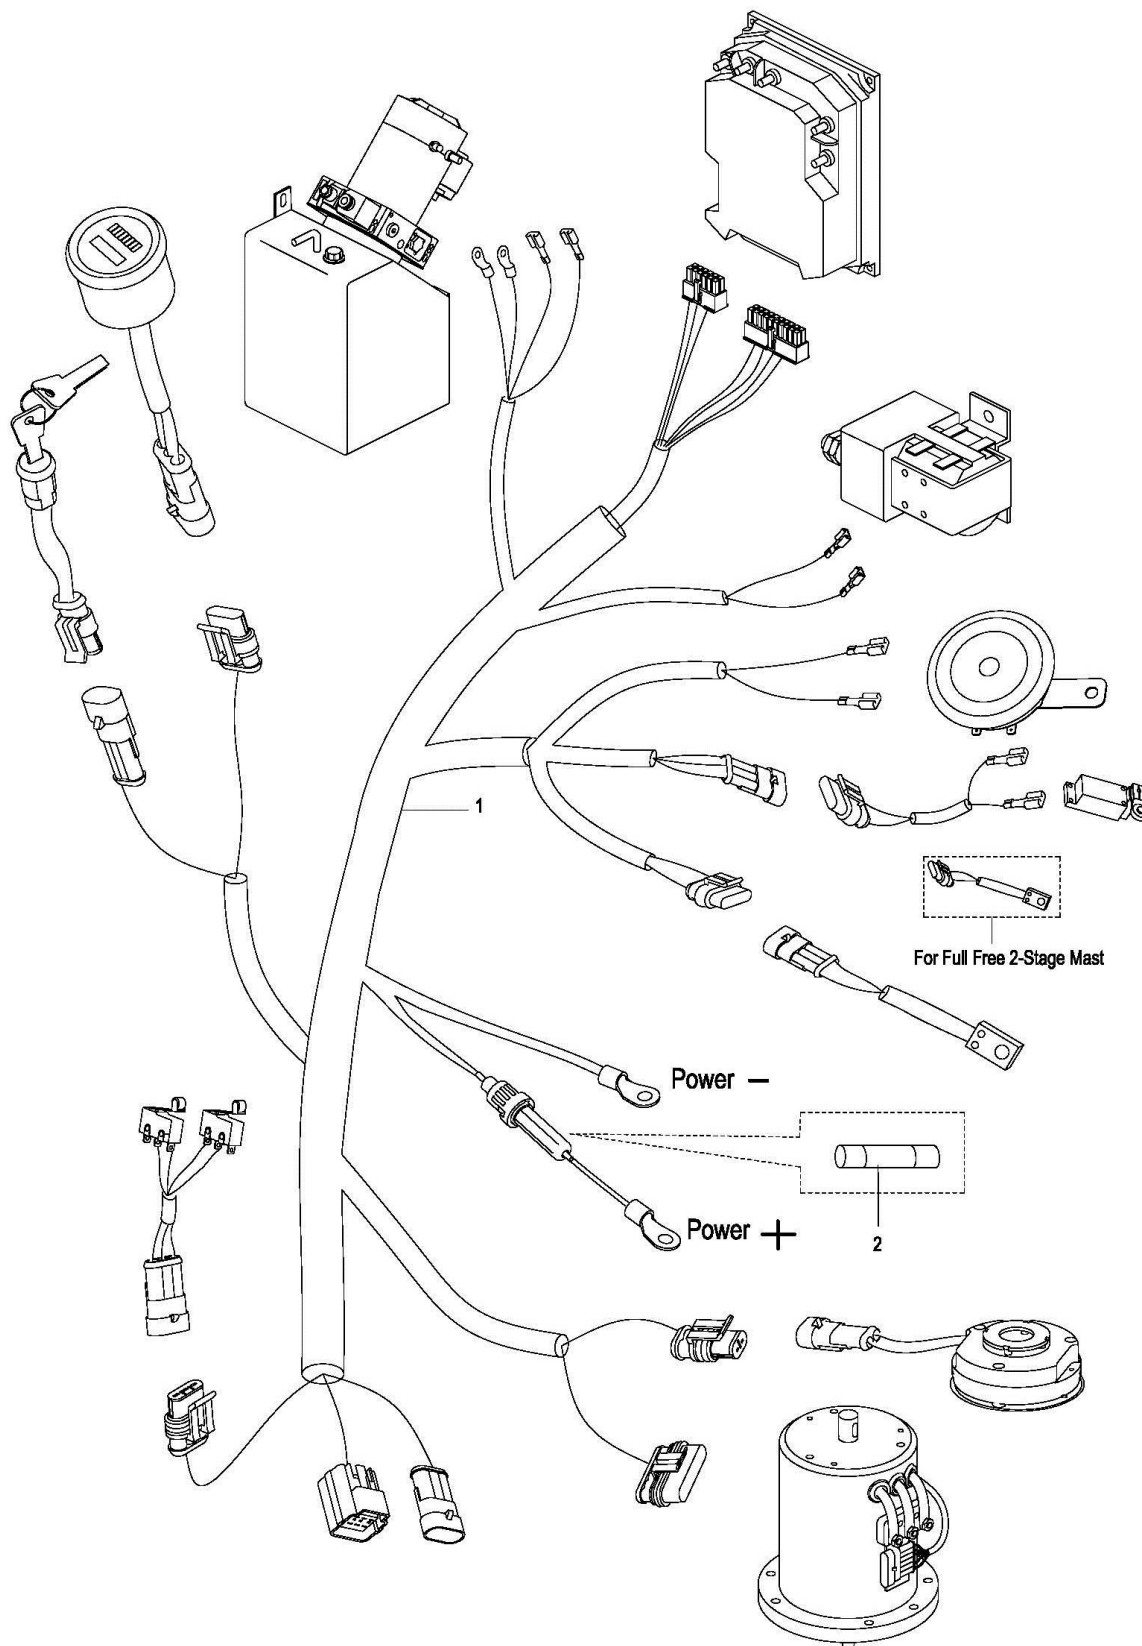

# Kabelbaum 5200-000

Abbildung 18 Kabelbaum 5200-000

**Ersatzteilliste Kabelbaum 5200-000**

Nr.	Ersatzteilnr.	Beschreibung		Menge	Bemerkungen
No.	Part No.	Description		Qty.	Remarks
1	GE0004722	Kabelbaum bis 09/2011	Wire Harness	1	
	GE0045771	Kabelbaum ab 09/2011	Wire Harness	1	
2	GE0049857	Sicherung	Fuse 10A	1	

**Tabelle 18 Ersatzteilliste Kabelbaum 5200-000**