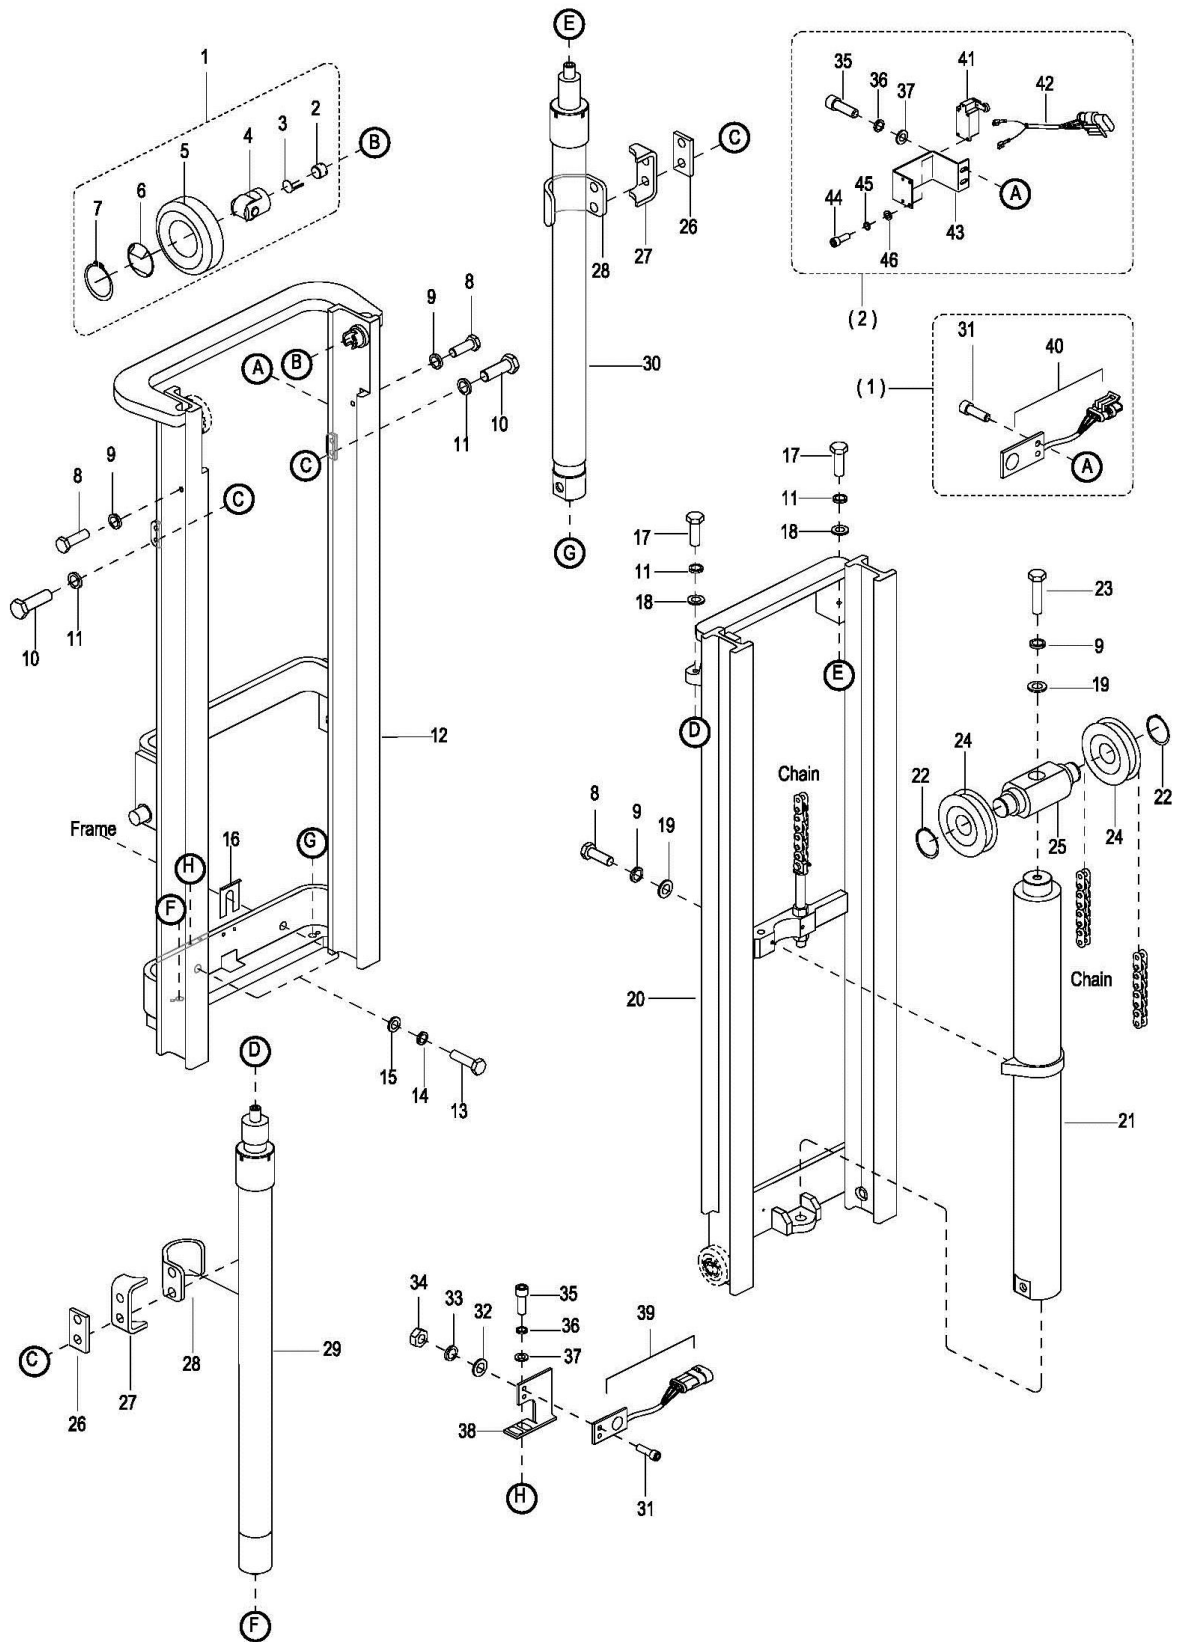

# Hubeinheit (Freihubsystem) 6100-000

Abbildung 25 Hubeinheit (Freihubsystem) 6100-000

**Ersatzteilliste Hubeinheit (Freihubsystem) 6100-000**

Nr.	Ersatzteilnr.	Beschreibung		Menge	Bemerkungen
No.	Part No.	Description		Qty.	Remarks
1	GE0004789	Mastrolle komplett	Roller Assembly	4	
2	GE0050090	Gewindebolzen	Screw	4	
3	GE0048341	Sicherungsring	Snap Ring	4	
4	GE0050089	Seitenrolle	Assistant Roller	4	
5	GE0050088	Mastrolle	Main Roller Assembly	4	
6	GE0048340	Sicherungsklammer	Dust Snap	4	
7	GE0000261	Sprengring	Retainer Ring	6	
8	GE0050092	Schraube	Bolt	4	
9	GE0000202	Federring	Lockwasher	5	
10	GE0050093	Schraube	Bolt	4	
11	GE0000203	Federring	Lockwasher	6	
12	auf Anfrage	Mast außen	Outside Mast	1	
13	GE0049930	Schraube	Bolt	2	
14	GE0000266	Federring	Lockwasher	2	
15	GE0000265	Unterlegscheibe	Flatwasher	2	
16	GE0050095	Unterlegblech	Washer	1	
17	GE0050094	Schraube	Bolt M	2	
18	GE0000205	Unterlegscheibe	Flatwasher	2	
19	GE0000296	Unterlegscheibe	Flatwasher	3	
20	auf Anfrage	Mast innen	Inside Mast	1	
21	auf Anfrage	Freihubzylinder	Cylinder	1	
22	GE0000302	Sicherungsring	Retainer Ring	2	
23	GE0050096	Schraube	Bolt	1	
24	GE0050097	Kettenführungsrolle	Chain Roller	2	
25	GE0050098	Kettenrollenaufnahme	Chain Bracket	1	
26	GE0050099	Verbindungsblech	Cushion Block	2	
27	GE0050100	Winkelstück	Cylinder Support	2	
28	GE0050101	Hubzylinderaufnahme	Cylinder Clip	2	
29	auf Anfrage	Hubzylinder links	Lifting Cylinder-L	1	
30	auf Anfrage	Hubzylinder rechts	Lifting Cylinder-R	1	
31	GE0049905	Schraube	Screw	4	
32	GE0049798	Unterlegscheibe	Flatwasher	2	
33	GE0000234	Federring	Lockwasher	2	
34	GE0000276	Mutter	Nut	2	
35	GE0000224	Schraube	Screw	4	
36	GE0000258	Federring	Lockwasher	4	
37	GE0049022	Unterlegscheibe	Flatwasher	4	
38	GE0050102	Sensoraufnahme	Sensor Bracket	1	
39	GE0004723	Induktiver Näherungsschalter	Proximity Switch Asmbl.	1	
40	auf Anfrage	Hubabschaltung	Limit Switch Assembly	1	
41	GE0003233	Mikroschalter Hubabschaltung	Lifting Proximity Switch	1	
42	Auf Anfrage	Anschlusskabel Mikroschalter	Limit Switch Assembly	1	
43	GE0050107	Sensoraufnahme	Sensor Bracket	1	
44	GE0000231	Schraube	Screw M5x10	4	
45	GE0000274	Federring	Lockwasher ø5	4	
46	GE0049797	Unterlegscheibe	Flatwasher ø5	4	