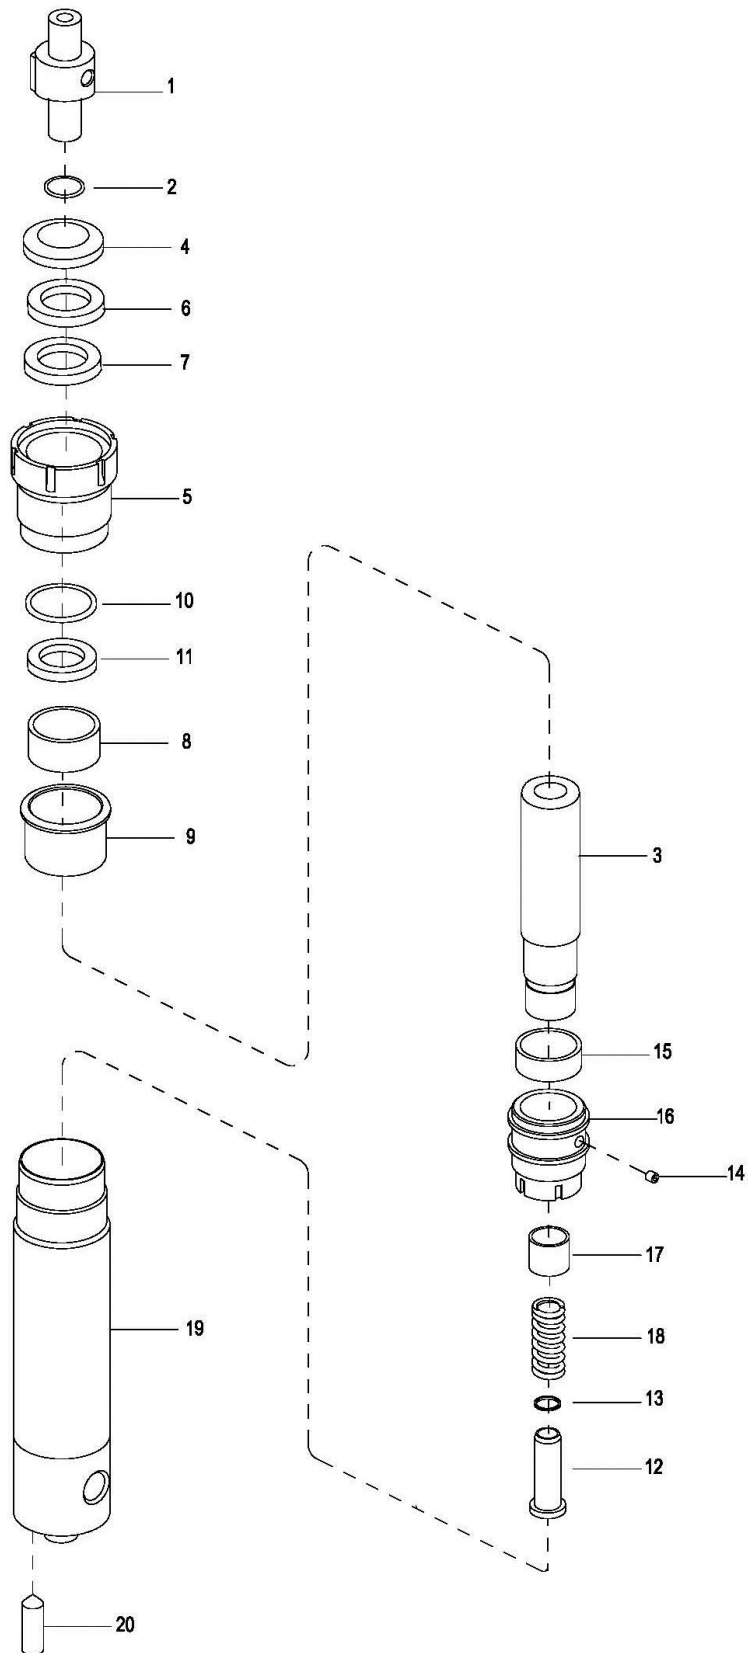

## Außenzylinder 6100-100

Abbildung 26 Außenzylinder 6100-100

**Ersatzteilliste Außenzylinder 6100-100**

Nr.	Ersatzteilnr.	Beschreibung		Menge	Bemerkungen
No.	Part No.	Description		Qty.	Remarks
1	GE0050109	Verbindungsstück	Connection Rod	1	
2	im Dichtsatz enth.	O-Ring	O-Ring	1	
3	auf Anfrage	Kolben	Piston Rod	1	
4	im Dichtsatz enth.	Dichtring	Ring Wiper	1	
5	GE0050110	Zylinderdeckel	Cap	1	
6	im Dichtsatz enth.	Dichtring	Snap Ring	1	
7	im Dichtsatz enth.	Dichtring	Seal	1	
8	GE0043016	Lagerbuchse	Bearing	1	
9	GE0050111	Führungsbuchse	Bushing	1	
10	im Dichtsatz enth.	O-Ring	O-Ring	1	
11	im Dichtsatz enth.	Dichtring	Snap Ring	1	
12	GE0050112	Bolzen	Plug	1	
13	im Dichtsatz enth.	Dichtring	Seal	1	
14	GE0050113	Madenschraube	Screw	1	
15	GE0050115	Buchse	Ring Back Up	1	
16	GE0050116	Kolbenboden	Piston	1	
17	GE0050117	Buchse (Kupfer)	Copper Sleeve	1	
18	GE0050118	Feder	Spring	1	
19	auf Anfrage	Zylinder	Cylinder	1	
20	GE0050119	Stift	Pin	1	
<b>SET</b>	<b>GE0043013</b>	<b>Dichtungssatz</b>	<b>Seal Kit</b>	<b>1</b>	<b>T-Nr. 2,4,6,7,10,11,13</b>