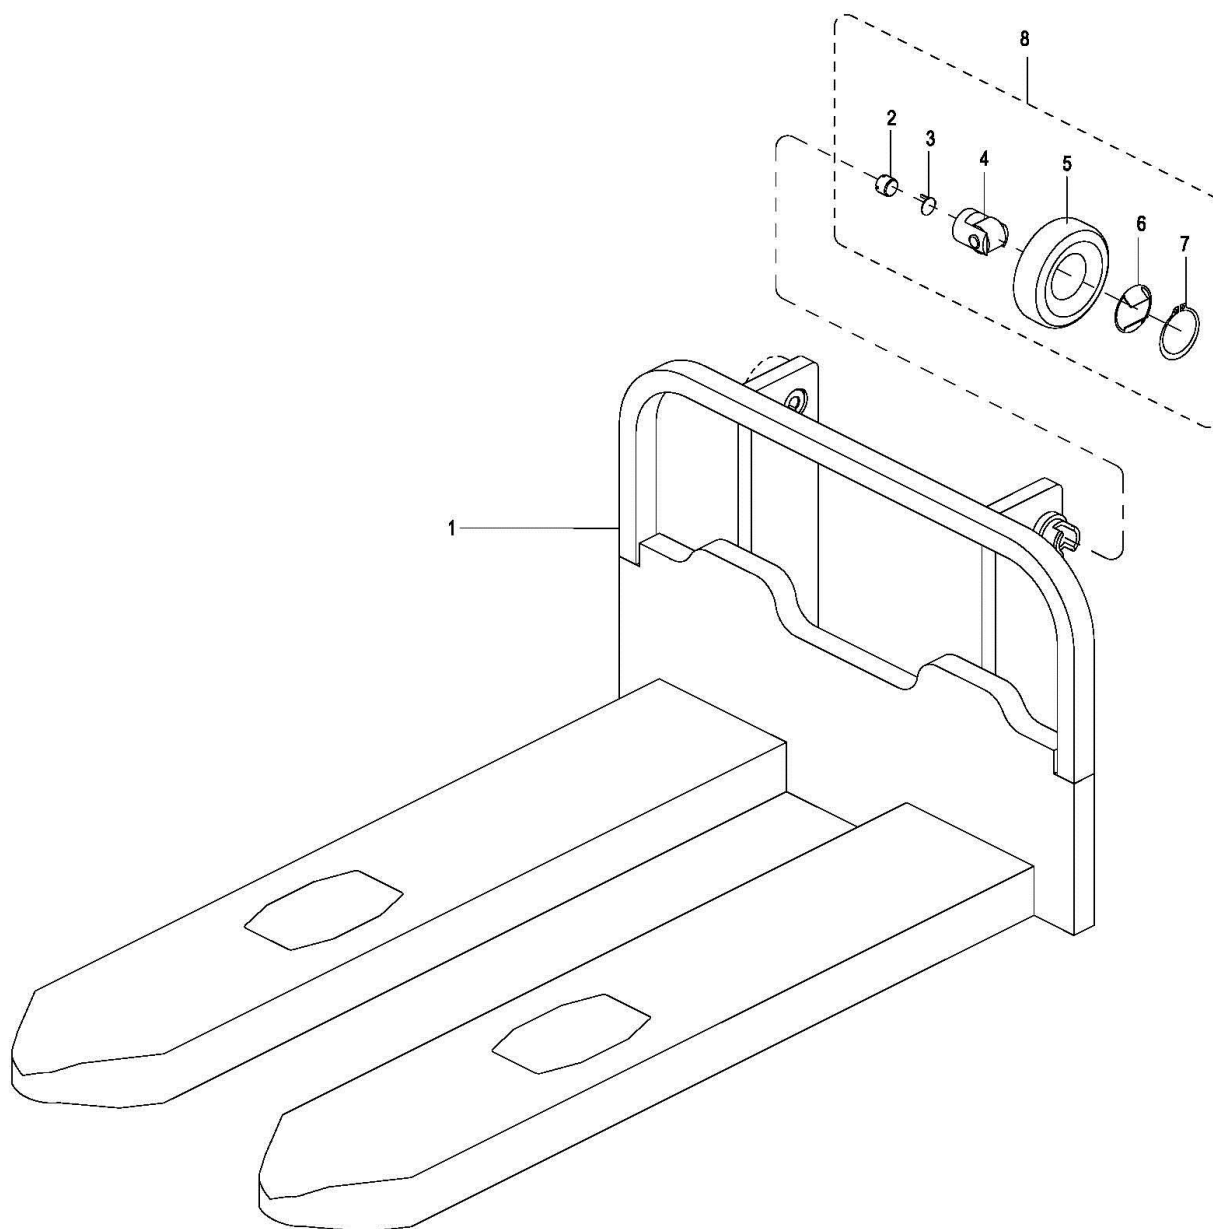

## Gabelträger 6300-000

Abbildung 23 Gabelträger 6300-000

**Ersatzteilliste Gabelträger 6300-000**

Nr.	Ersatzteilnr.	Beschreibung		Menge	Bemerkungen
No.	Part No.	Description		Qty.	Remarks
1	auf Anfrage	Gabelträger	Fork Frame	1	
2	GE0050090	Gewindebolzen	Screw	4	
3	GE0048341	Sicherungsring	Snap Ring	4	
4	GE0050089	Seitenrolle	Assistant Roller	4	
5	GE0050088	Gabelträgerrolle	Main Roller Assembly	4	
6	GE0048340	Sicherungsklammer	Dust Snap	4	
7	GE0000261	Sprengring	Retainer Ring	4	
8	GE0004800	Gabelträgerrolle komplett	Roller Assembly	4	