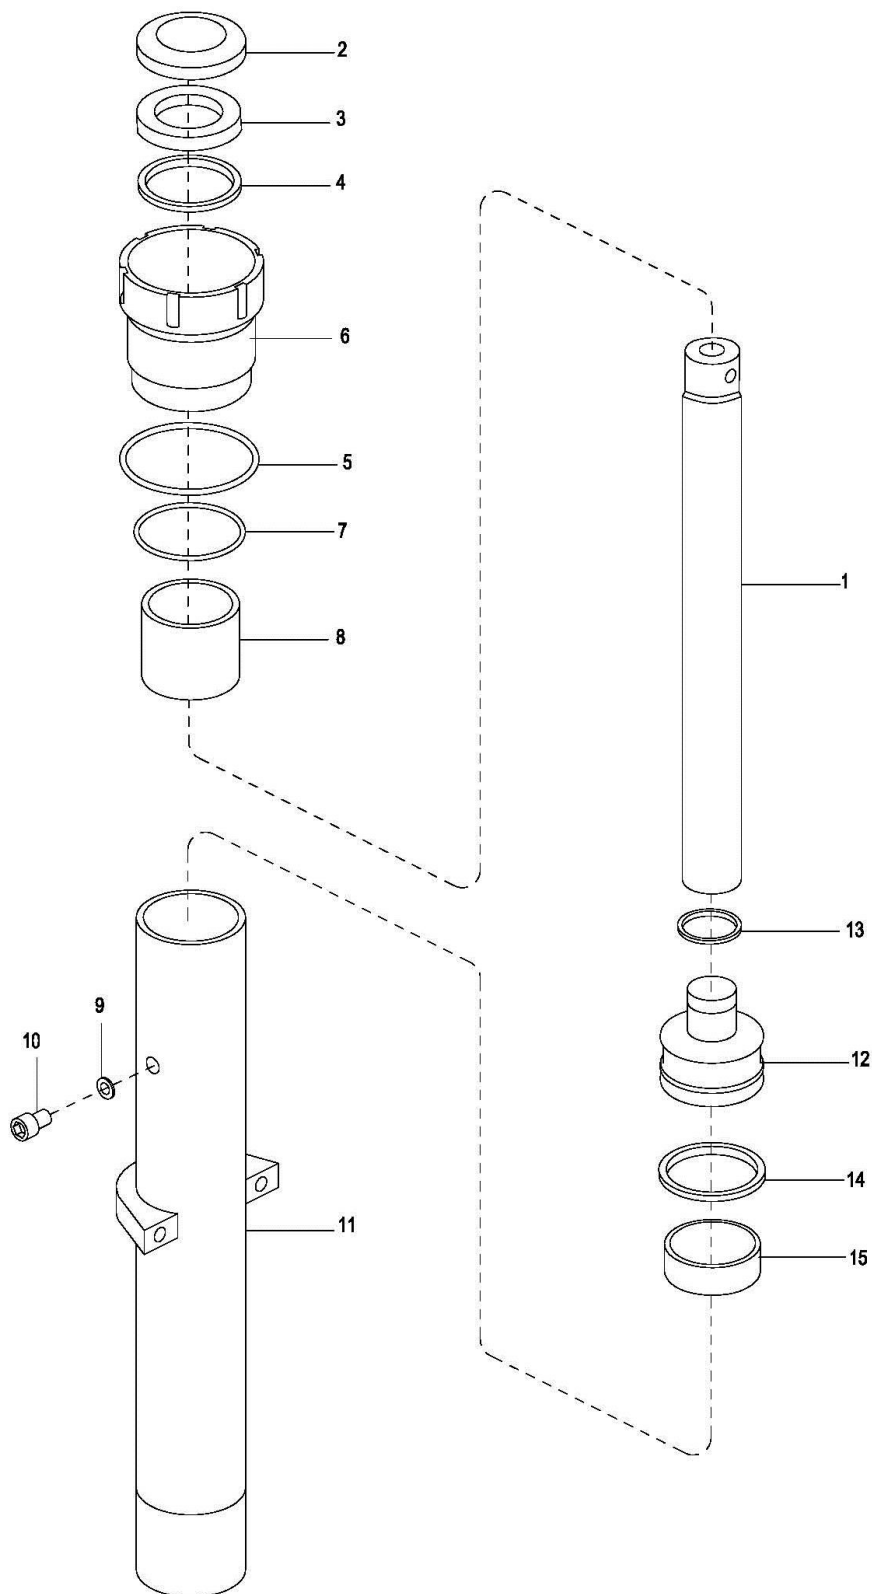

# Freihubzylinder 6300-100

Abbildung 27 Freihubzylinder 6300-100

**Ersatzteilliste Freihubzylinder 6300-100**

Nr.	Ersatzteilnr.	Beschreibung		Menge	Bemerkungen
No.	Part No.	Description		Qty.	Remarks
1	auf Anfrage	Kolben	Piston Rod	1	
2	im Dichtsatz enth.	Dichtring	Ring Wiper	1	
3	im Dichtsatz enth.	O-Ring	Collar	1	
4	im Dichtsatz enth.	Dichtring	Rod Packing	1	
5	im Dichtsatz enth.	O-Ring	O-ring	1	
6	GE0050120	Zylinderdeckel	Cap	1	
7	im Dichtsatz enth.	O-Ring	O-ring	1	
8	GE0043015	Lagerbuchse	Bearing	1	
9	GE0050121	Dichtring	Washer	1	
10	GE0050122	Entlüftungsschraube	Screw	1	
11	auf Anfrage	Zylinder	Cylinder	1	
12	GE0050123	Kolbenboden	Piston	1	
13	im Dichtsatz enth.	Dichtring	Seal	1	
14	im Dichtsatz enth.	Dichtring	SPGO Ring	1	
15	GE0050124	Buchse	Ring Back Up	1	
<b>SET</b>	<b>GE0043013</b>	<b>Dichtungssatz</b>	<b>Seal Kit</b>	<b>1</b>	<b>T-Nr. 2,3,4,5,7,13,14</b>