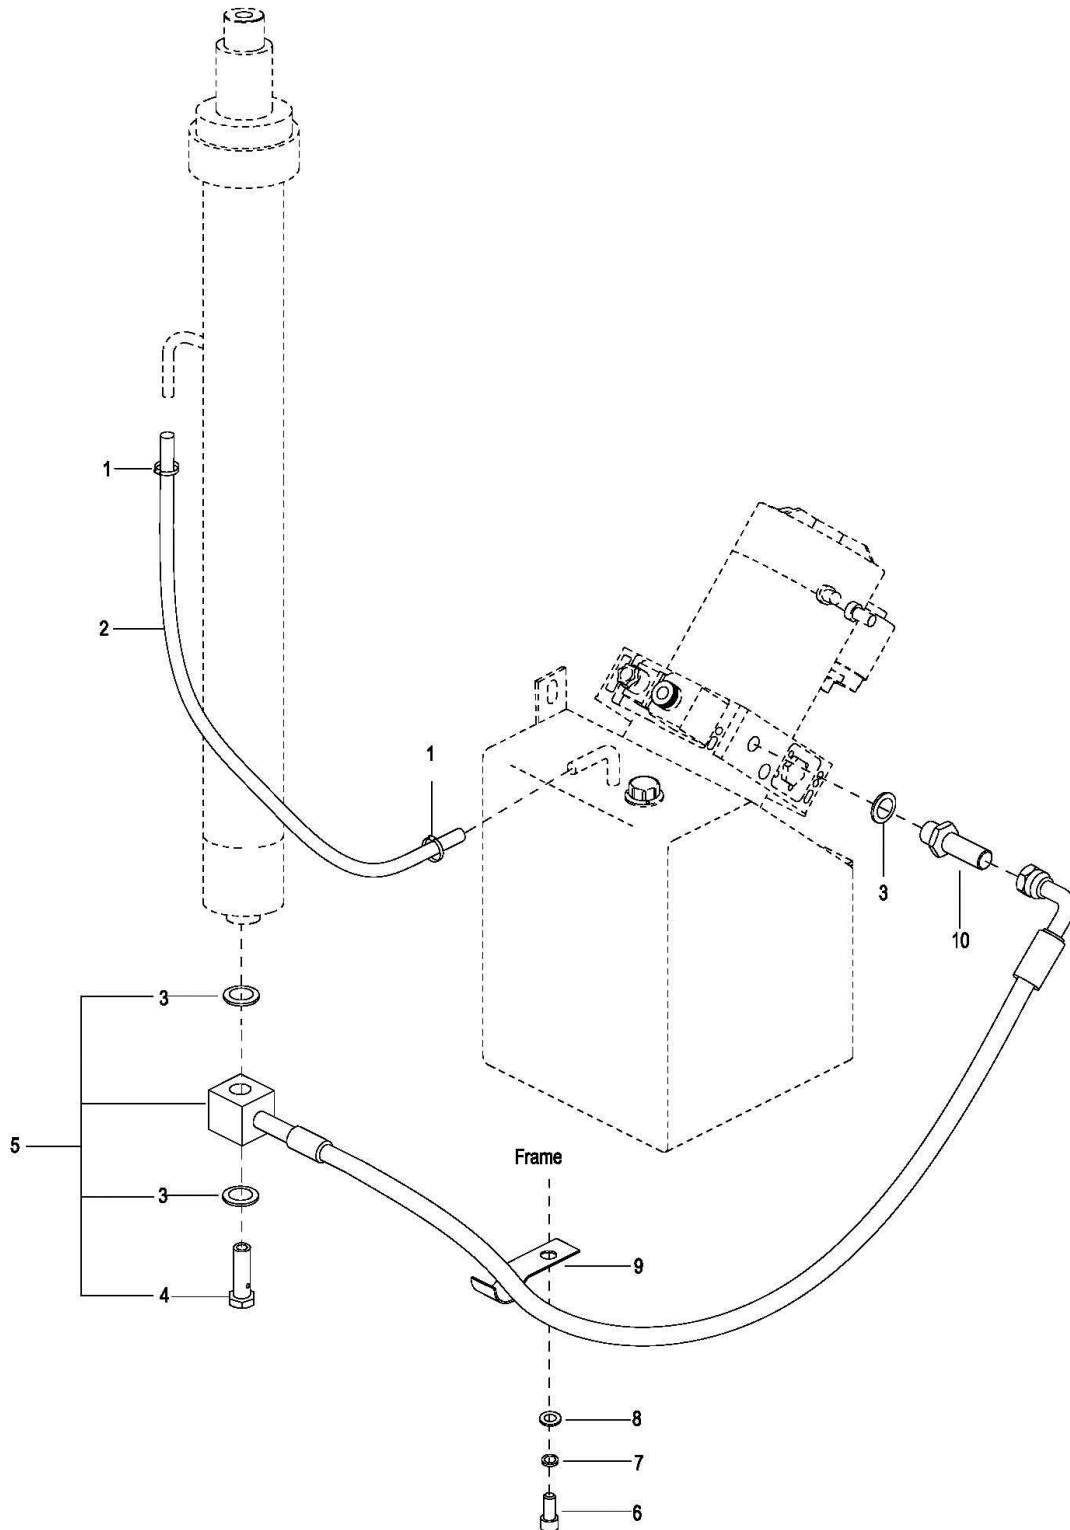

# Hydraulikleitungen 6200-000

Abbildung 22 Hydraulikleitungen 6200-000

**Ersatzteilliste Hydraulikleitungen 6200-000**

Nr.	Ersatzteilnr.	Beschreibung		Menge	Bemerkungen
No.	Part No.	Description		Qty.	Remarks
1		Befestigungsklipp	Clip	2	
2	Auf Anfrage	Entlüftungsschlauch	Air Pipe	1	
3	GE0000195	Dichtring	Washer	3	
4	GE0007935	Bolzen	Bolt	1	
5	GE0030944	Hydraulikleitung	Hose	1	
6	GE0000224	Schraube	Screw	1	
7	GE0000258	Federring	Lockwasher	1	
8	GE0000268	Unterlegscheibe	Flatwasher	1	
9	GE0004715	Halteblech	Hose Clamp	1	
10	GE0050087	Verbindungsstück	Union	1	