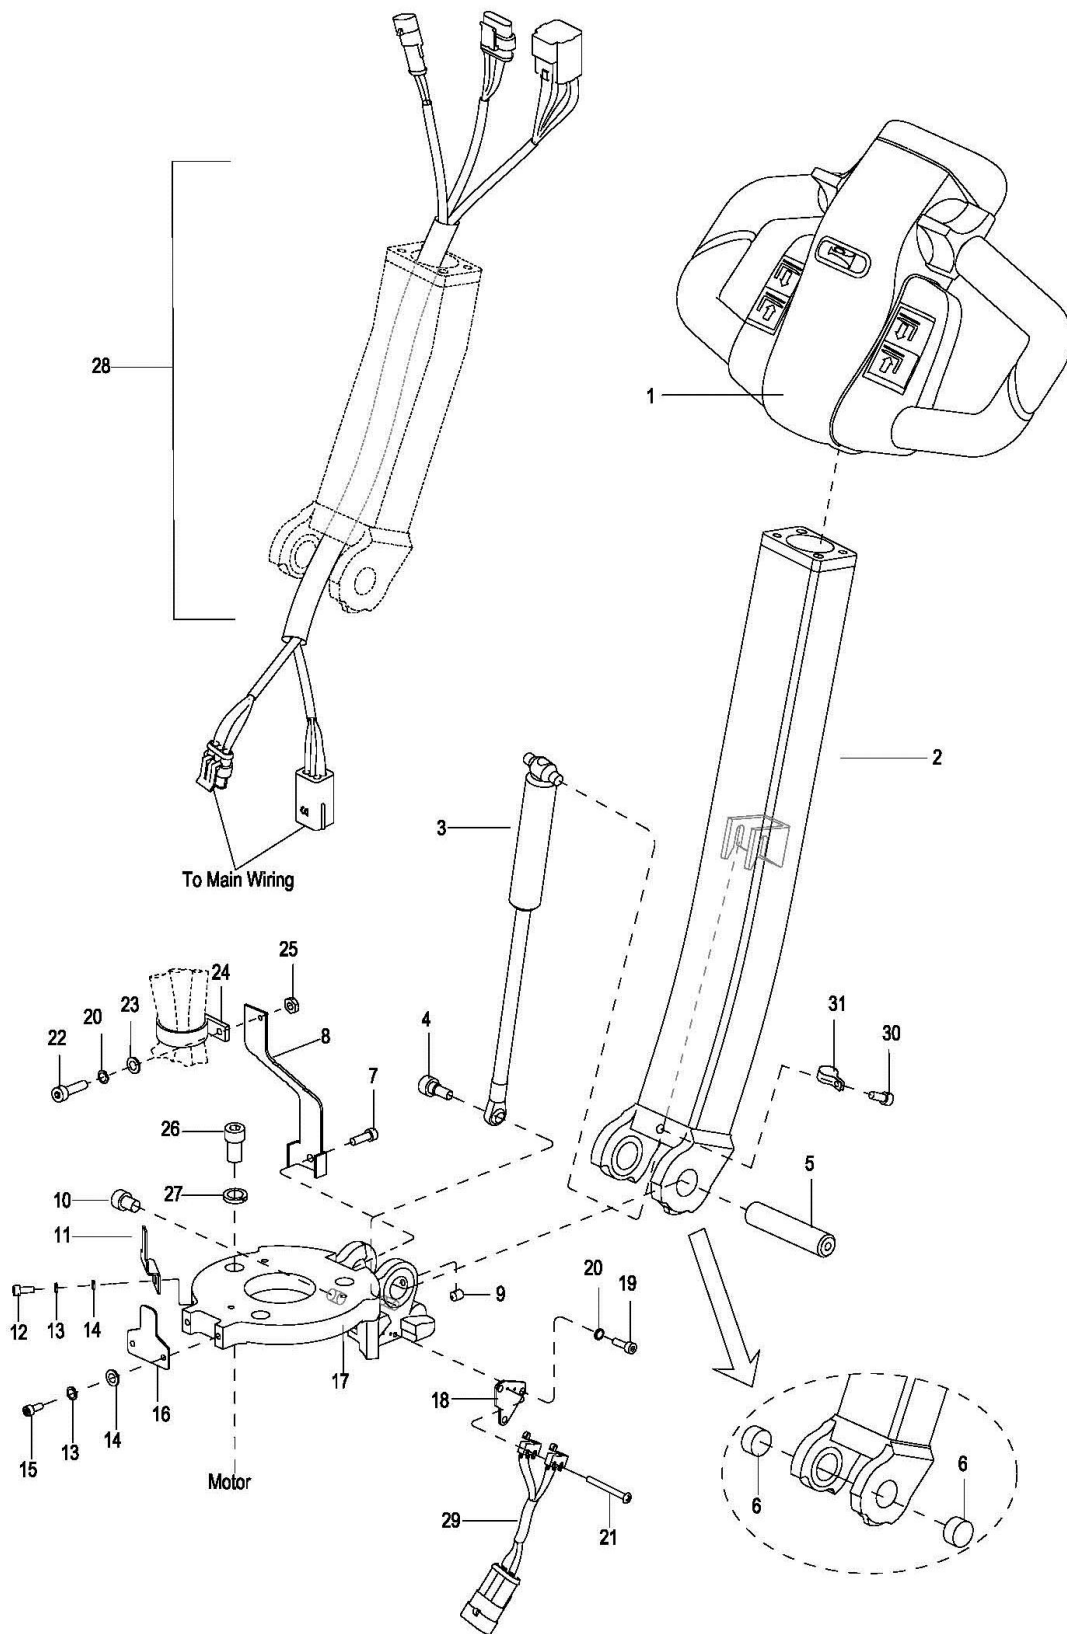

**Tabelle 9 Ersatzteilliste Getriebe 2100-000**

**Lenkeinheit 3000-000**

**Abbildung 10 Lenkeinheit 3000-000**

**Ersatzteilliste Lenkeinheit 3000-000**

Nr.	Ersatzteilnr.	Beschreibung		Menge	Bemerkungen
No.	Part No.	Description		Qty.	Remarks
1	GE0004233	Deichselkopf	Control Pod Assembly	1	
2	GE0049901	Deichselarm (bis 10/2010)	Control Handle Assembly	1	
	GE0004739	Deichselarm (ab 10/2010)	Control Handle Assembly	1	
3	GE0004232	Gasdruckfeder	Gas Spring	1	
4	GE0000291	Schraube	Screw	1	
5	GE0004228	Deichselbolzen	Shaft	1	
6	GE0000184	Buchse	Bushing	2	
7	GE0000187	Schraube	Screw	1	
8	GE0004230	Ausleger	Bracket	1	
9	GE0042164	Schraube	Screw	1	
10	GE0000185	Schraube	Screw	1	
11	GE0049902	Winkelstück	Bracket	1	
12	GE0000231	Schraube	Screw	1	
13	GE0000274	Federring	Lockwasher	3	
14	GE0049797	Unterlegscheibe	Flatwasher	2	
15	GE0000167	Schraube	Screw	2	
16	GE0004229	Fixierplatte	Fixed Plate	1	
17	GE0049903	Deichselaufnahme (ab 10/10)	Brake Base	1	
	GE0004227	Deichselaufnahme (ab 10/10)	Brake Base	1	
18	GE0004231	Verbindungsblech	Spacer	1	
19	GE0000212	Schraube	Screw	2	
20	GE0000234	Federring	Lockwasher	3	
21	GE0049904	Schraube	Screw	2	
22	GE0049905	Schraube	Screw	1	
23	GE0049798	Unterlegscheibe	Flatwasher	1	
24	GE0049906	Kunststoffschele	Plastic Ring	1	
25	GE0000276	Mutter	Nut	1	
26	GE0000224	Schraube	Screw	3	
27	GE0000258	Federring	Lockwasher	3	
28	GE0049907	Kabelbaum (Bis 09/2010)	Wire Harness Assembly	1	
	GE0004725	Kabelbaum (ab 09/2010)	Wire Harness Assembly	1	
29	GE0049908	Mikroschalter (bis 09/2010)	Inching Switch	1	
	GE0004724	Mikroschalter (ab 09/2010)	Inching Switch	1	
30	GE0000171	Schraube	Screw	1	
31	GE0049801	Kabelschelle	Harness Clamp	1	