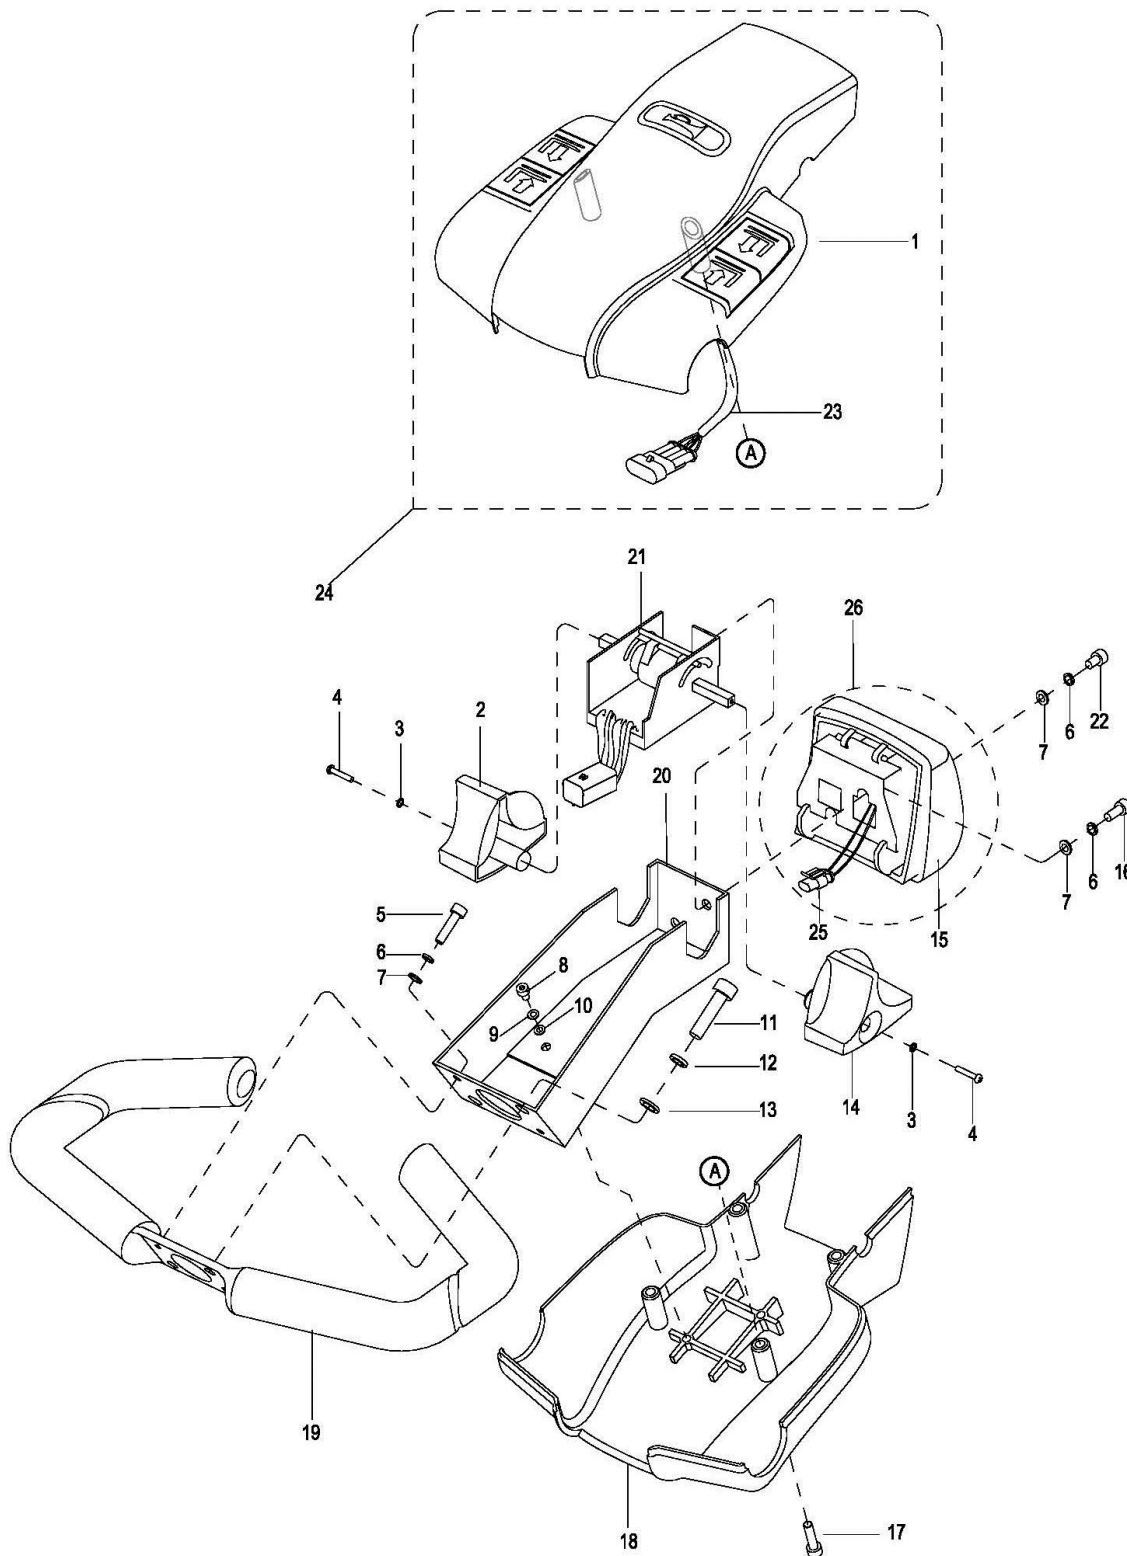

# Deichselkopf 3100-000

Abbildung 11 Deichselkopf 3100-000

**Ersatzteilliste Deichselkopf 3100-000**

Nr.	Ersatzteilnr.	Beschreibung		Menge	Bemerkungen
No.	Part No.	Description		Qty.	Remarks
1	GE0004239	Deichseloberschale kompl.	Cap Assembly	1	
2	GE0004237	Fahrschalter, rechts	Travelling Knob R	1	
3	GE0000192	Federring	Lockwasher	2	
4	GE0000191	Schraube	Screw	2	
5	GE0000167	Schraube	Screw	2	
6	GE0000274	Federring	Lockwasher	4	
7	GE0000165	Unterlegscheibe	Flatwasher	4	
8	GE0000212	Schraube	Screw	2	
9	GE0000234	Federring	Lockwasher	2	
10	GE0000168	Unterlegscheibe	Flatwasher	2	
11	GE0000291	Schraube	Screw	2	
12	GE0000258	Federring	Lockwasher	2	
13	GE0049022	Unterlegscheibe	Flatwasher	2	
14	GE0004236	Fahrschalter, links	Travelling Knob L	1	
15	GE0004257	Bauchschalter Kappe	Button Reverser Cover	1	
16	GE0000167	Schraube	Screw	2	
17	GE0000189	Schraube	Screw	4	
18	GE0004235	Unterschale	Cover	1	
19	GE0004238	Deichselgriff	Gripe	1	
20	GE0004234	Deichselkopfaufnahme	Pod	1	
21	GE0041896	Fahrschalter	Accelerator Assembly	1	
22	GE0000171	Schraube	Screw	1	
23	GE0004460	Kabelbaum	Wire Harness	1	
24	GE0004239	Deichseloberschale kompl.	Cap Assembly	1	
25	GE0004459	Anschlusskabel	Reversing Switch	1	
26	GE0004255	Bauchschalter Box kpl.	Reversing Switch Assemb.	1	