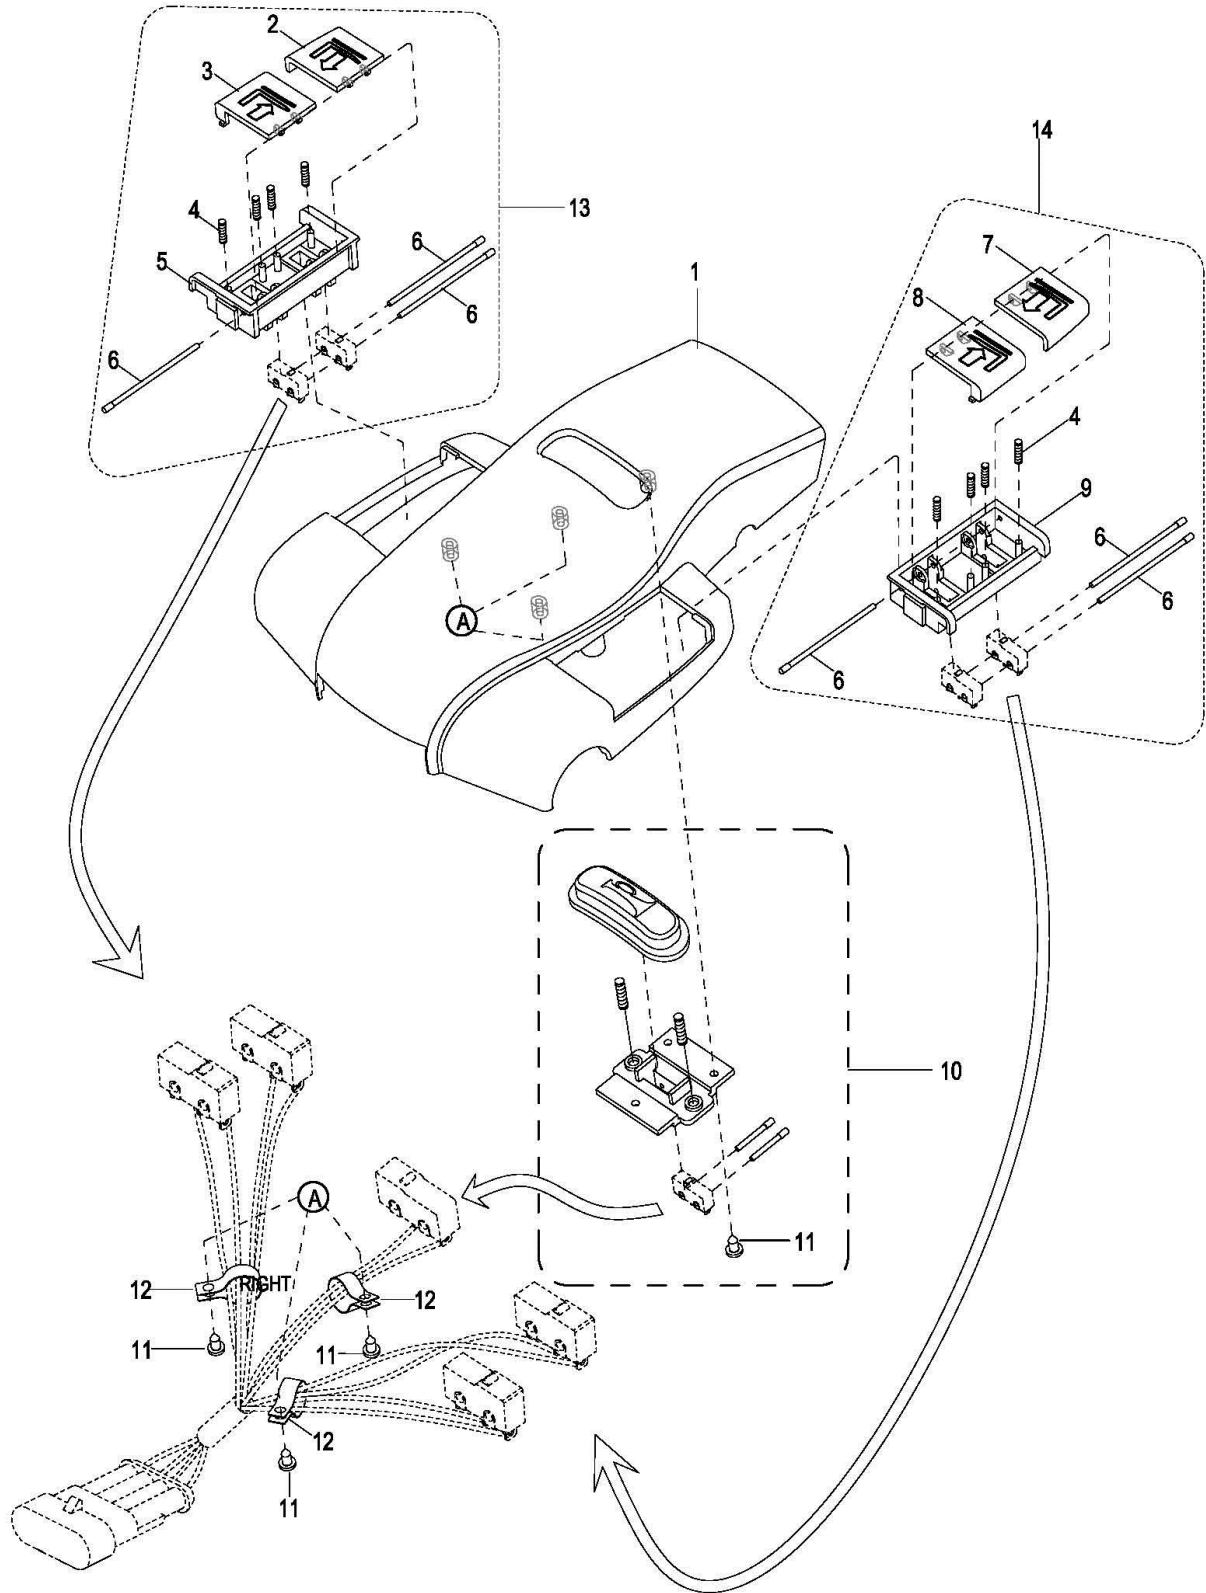

# Deichselkopfschalter 3110-000

Abbildung 12 Deichselkopfschalter 3110-000

**Ersatzteilliste Deichselkopfschalter 3110-000**

Nr.	Ersatzteilnr.	Beschreibung		Menge	Bemerkungen
No.	Part No.	Description		Qty.	Remarks
1	GE0004240	Deichseloberschale	Upper Cover	1	
2	GE0004254	Senken Taster, rechts	Button for Lowering R	1	
3	GE0004253	Heben Taster, rechts	Button for Lifting R	1	
4	GE0004247	Tasterfeder	Spring	8	
5	GE0004252	Tasterrahmen, rechts	Button Bracket R	1	
6	GE0004250	Tastersplint	Pin	6	
7	GE0004249	Heben Taster, links	Button for Lifting L	1	
8	GE0004248	Senken Taster, links	Button for Lowering L	1	
9	GE0004246	Tasterrahmen, links	Button Bracket L	1	
10	GE0004241	Hupentaster	Horn Button	1	
	GE0004244	Splint	Pin	2	
	GE0004242	Feder	Spring	2	
	GE0004243	Tasterrahmen	Button Bracket	1	
11	GE0000193	Schraube	Screw	6	
12	GE0049801	Kabelschelle	Harness Clamp	3	
13	GE0004251	Schalter Hubfunktion R kpl.	Lift and Lower Box R	1	
14	GE0004245	Schalter Hubfunktion L kpl.	Lift and Lower Box L	1	