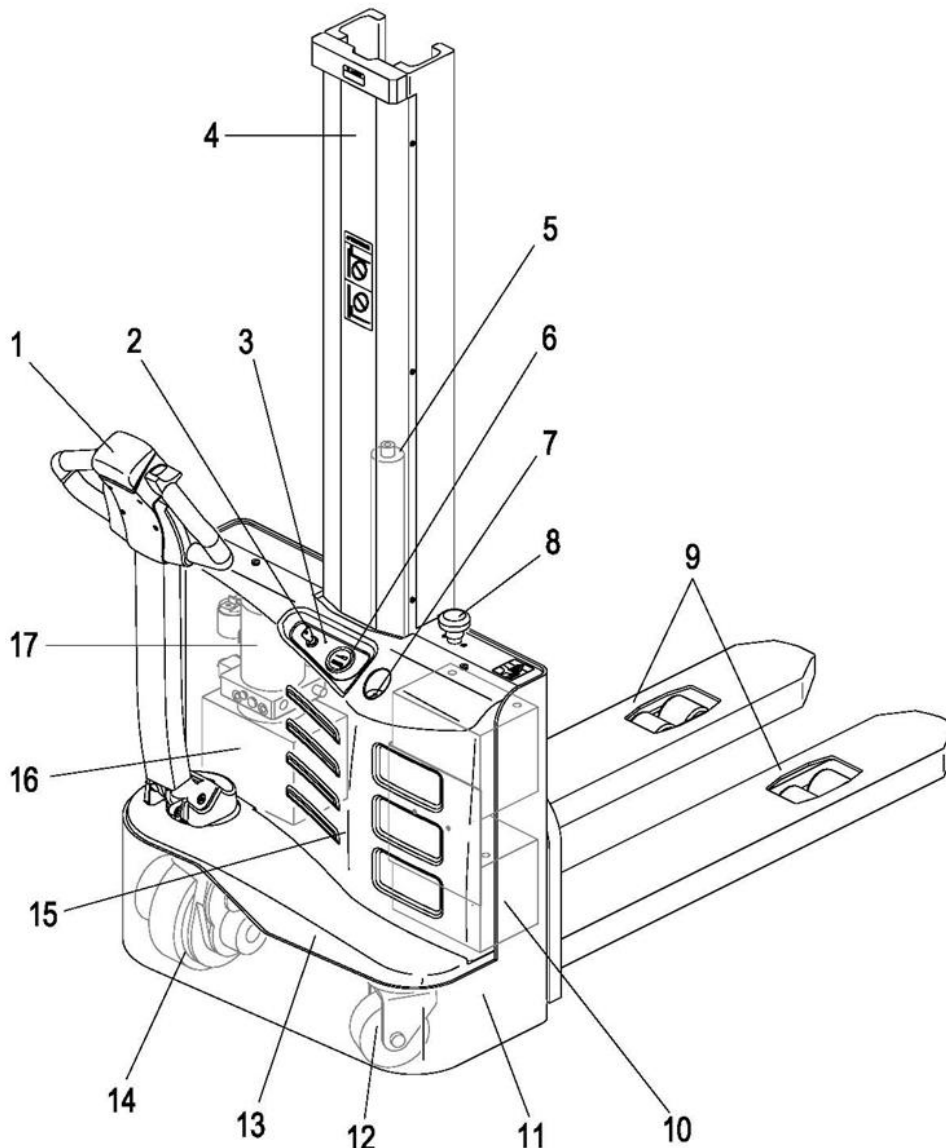

Ver 1.0GE
Stand: 12 / 2013

Bezeichnung der Baugruppen

Abbildung 1 Bezeichnung der Baugruppen

Nr.	Beschreibung	Nr.	Beschreibung
1	Deichselkopf	10	Batterie (2Stk.)
2	Schlüsselschalter	11	Chassis
3	Ladekontrollleuchte	12	Stützrad
4	Mast	13	Abdeckhaube Unterteil
5	Hubzylinder	14	Antriebsrad
6	Batterieanzeige	15	Abdeckhaube Oberteil
7	Netzanschluss vom Ladegerät	16	Hydrauliktank
8	Not-Aus Schalter	17	Pumpenmotor für Hydraulik
9	Gabelzinken		