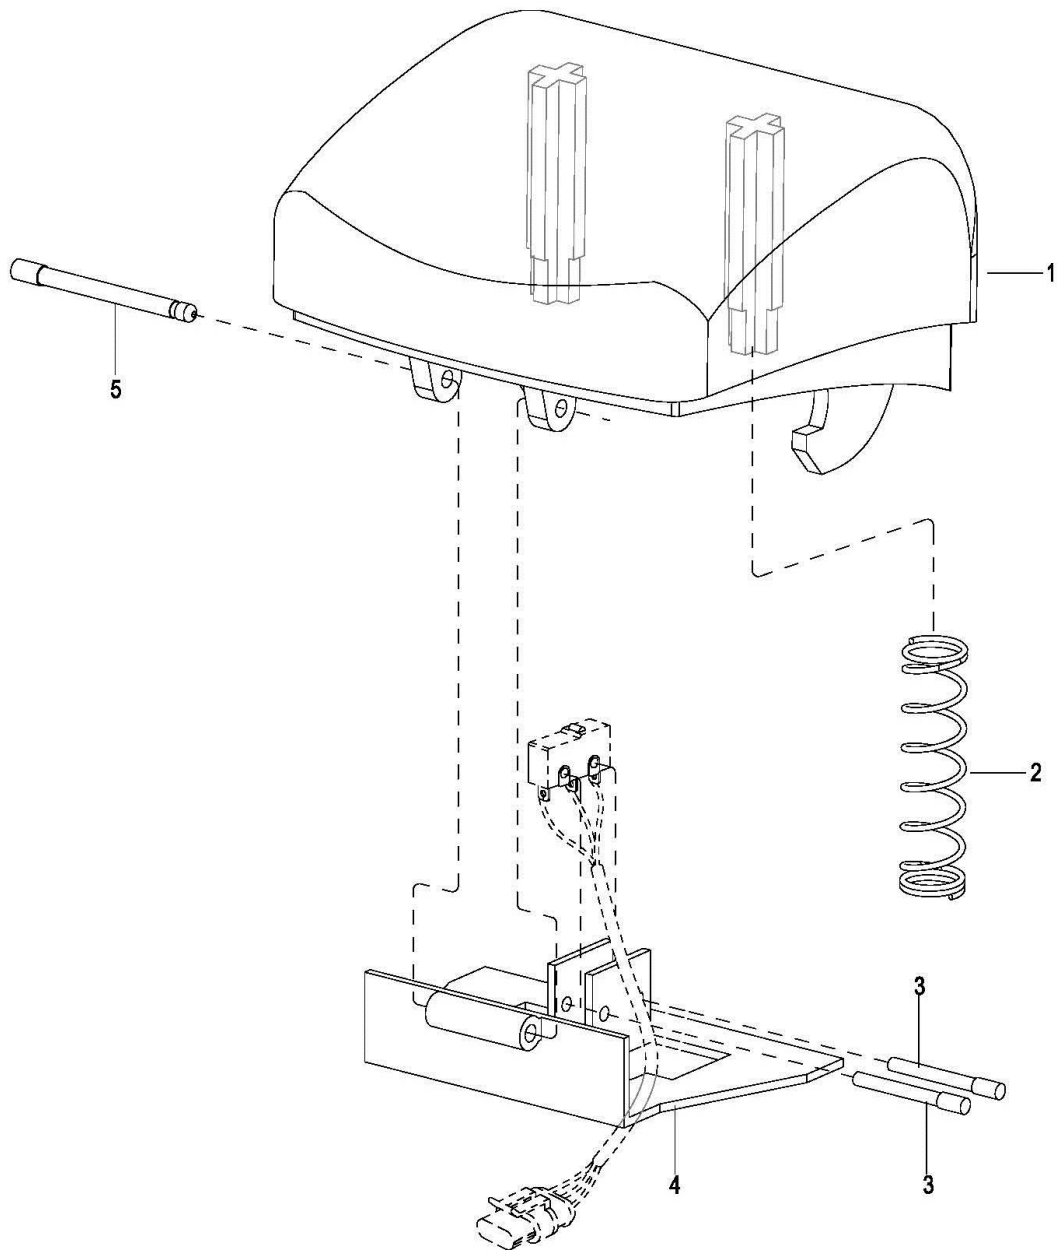

Tabelle 8 Ersatzteilliste Deichselkopfschalter 3110-000

Bauchschalter 3120-000

Abbildung 9 Bauchscharter 3120-000

Ersatzteilliste Bauchscharter 3120-000

Nr.	Ersatzteilnr.	Beschreibung		Menge
No.	Part No.	Description		Qty.
1	GE0004257	Bauchscharter Kappe	Button Reverser Cover	1
2	GE0004258	Bauchscharterfeder	Spring	2
3	GE0004244	Splint	Pin	2
4	GE0004256	Bauchscharterrahmen	Bracket	1
5	GE0004259	Splint	Pin	1