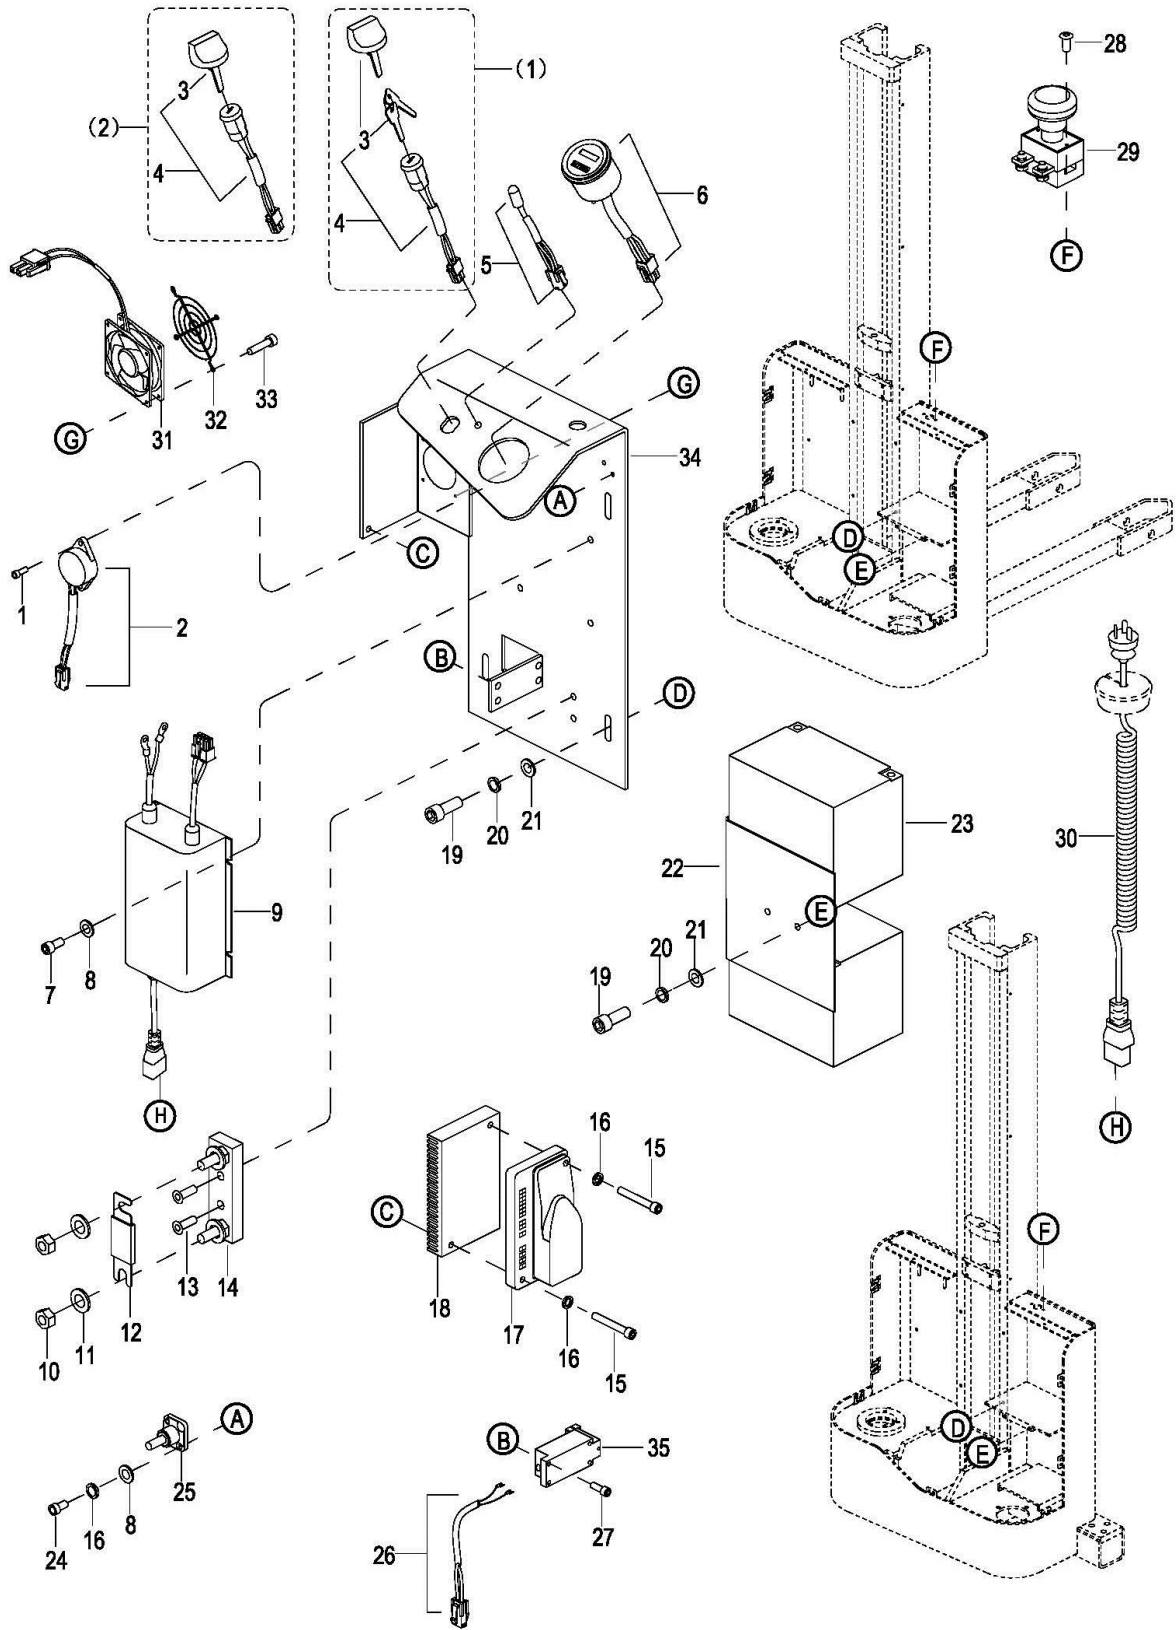

Tabelle 11 Ersatzteilliste Hydraulikpumpe + Motor 4100-000

Elektrische Komponenten 5000-000

Abbildung 12 Elektrische Komponenten 5000-000

Ersatzteilliste Elektrische Komponenten 5000-000

Nr.	Ersatzteilnr.	Beschreibung		Menge	Bemerkungen
No.	Part No.	Description		Qty.	Remarks
1	GE0000333	Schraube	Screw M3x8	2	
2	GE0004122	Summer	Buzzer Assembly	1	
3	GE0031882	Ersatzschlüssel 2 Wege	2 Way Switch Key	2	
	GE0031881	Ersatzschlüssel 3 Wege	3 Way Switch Key		
4	GE0004269	Schlüsselschalter ab 08/2012	Switch Assembly	1	
	GE0049242	Schlüsselschalter bis 08/2012	Switch Assembly		
5	GE0004135	Anschlusskabel LED	LED Lamp Wire Harn.	1	
6	GE0027609	Batterieanzeige	Indicator	1	
7	GE0000212	Schraube	Screw	4	
8	GE0049798	Unterlegscheibe	Flatwasher	6	
9	GE0004117	Ladegerät intern	Charge Assembly	1	
10	GE0000270	Mutter	Nut	2	
11	GE0000268	Unterlegscheibe	Flatwasher	2	
12	GE0004118	Sicherung 100A	Fuse	1	
13	GE0000237	Schraube	Screw	2	
14	GE0004276	Aufnahme für Sicherung	Fuse Stand	1	
15	GE0000331	Schraube	Screw	2	
16	GE0000234	Federring	Lockwasher	4	
17	GE0049235	Motorsteuerung Curtis	Control	1	
18	GE0049810	Kühlerplatte	Finning	1	
19	GE0000224	Schraube	Screw	6	
20	GE0000258	Federring	Lockwasher	6	
21	GE0049022	Unterlegscheibe	Flatwasher	6	
22	GE0050198	Halteblech	Bracket	1	
23	GE0004114	Batterie	Battery	2	
24	GE0049905	Schraube	Screw	2	
25	GE0004450	Kabelbefestigung	Terminal	1	
26	GE0050200	Anschlusskabel	Limit Switch Harness	1	
27	GE0000171	Schraube	Screw	4	
28	GE0049854	Schraube	Screw	2	
29	GE0021880	Not Aus Schalter	Emergency Stop Switch	1	
30	GE0004136	Ladekabel	Charger Cable	1	
31	GE0004121	Lüfter	Fanner Assembly	1	
32	GE0049812	Schutzgitter	Veil Mats	1	
33	GE0049811	Schraube	Screw M4x35	4	
34	GE0050199	Instrumententafel	Bracket	1	
35	GE0003233	Mikroschalter	Lifting Proximity Switch	1	