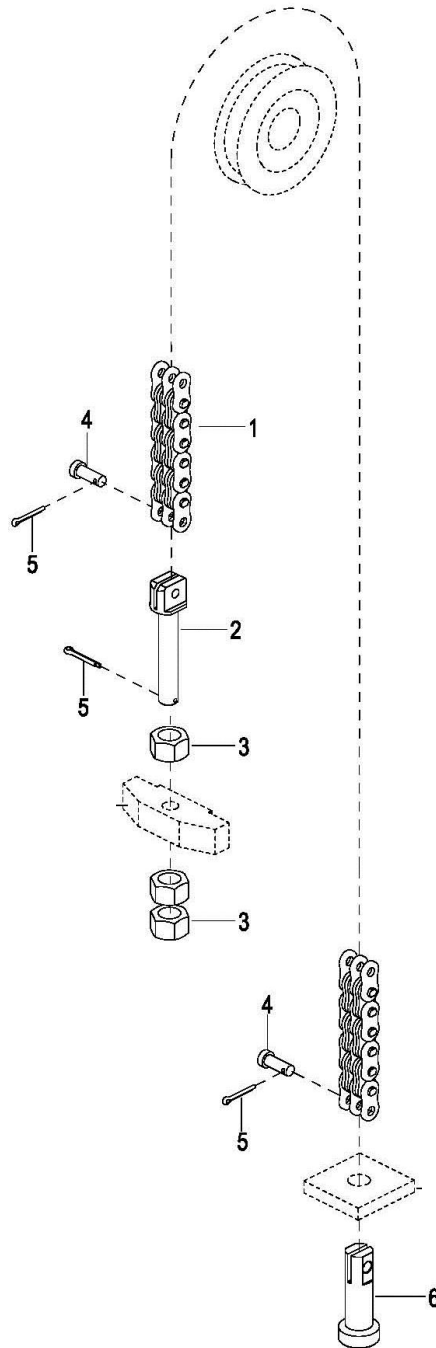

Ver 1.0GE
Stand: 12 / 2013

Bezeichnung der Baugruppen

Abbildung 1 Bezeichnung der Baugruppen

Nr.	Beschreibung	Nr.	Beschreibung
1	Deichselkopf	10	Batterie (2Stk.)
2	Schlüsselschalter	11	Chassis
3	Ladekontrollleuchte	12	Stützrad
4	Mast	13	Abdeckhaube Unterteil
5	Hubzylinder	14	Antriebsrad
6	Batterieanzeige	15	Abdeckhaube Oberteil
7	Netzanschluss vom Ladegerät	16	Hydrauliktank
8	Not-Aus Schalter	17	Pumpenmotor für Hydraulik
9	Gabelzinken		

Tabelle 17 Ersatzteilliste Gabelträger 6200-000

Hubkette 6300-000

Abbildung 18 Hubkette 6300-000

Ersatzteilliste Hubkette 6300-000

Nr.	Ersatzteilnr.	Beschreibung		Menge	Bemerkungen
No.	Part No.	Description		Qty.	Remarks
1	GE0050227	Hubkette für E-DH1016	Chain	1	
	GE0050228	Hubkette für E-DH1019	Chain		
2	GE0050229	Kettenanker	Bolt	1	
3	GE0009072	Mutter	Nut	3	
4	GE0050231	Kettenbolzen	Pin Shaft	2	
5	GE0000264	Splint	Pin	3	
6	GE0050230	Kettenanker	Chain Anchor	1	