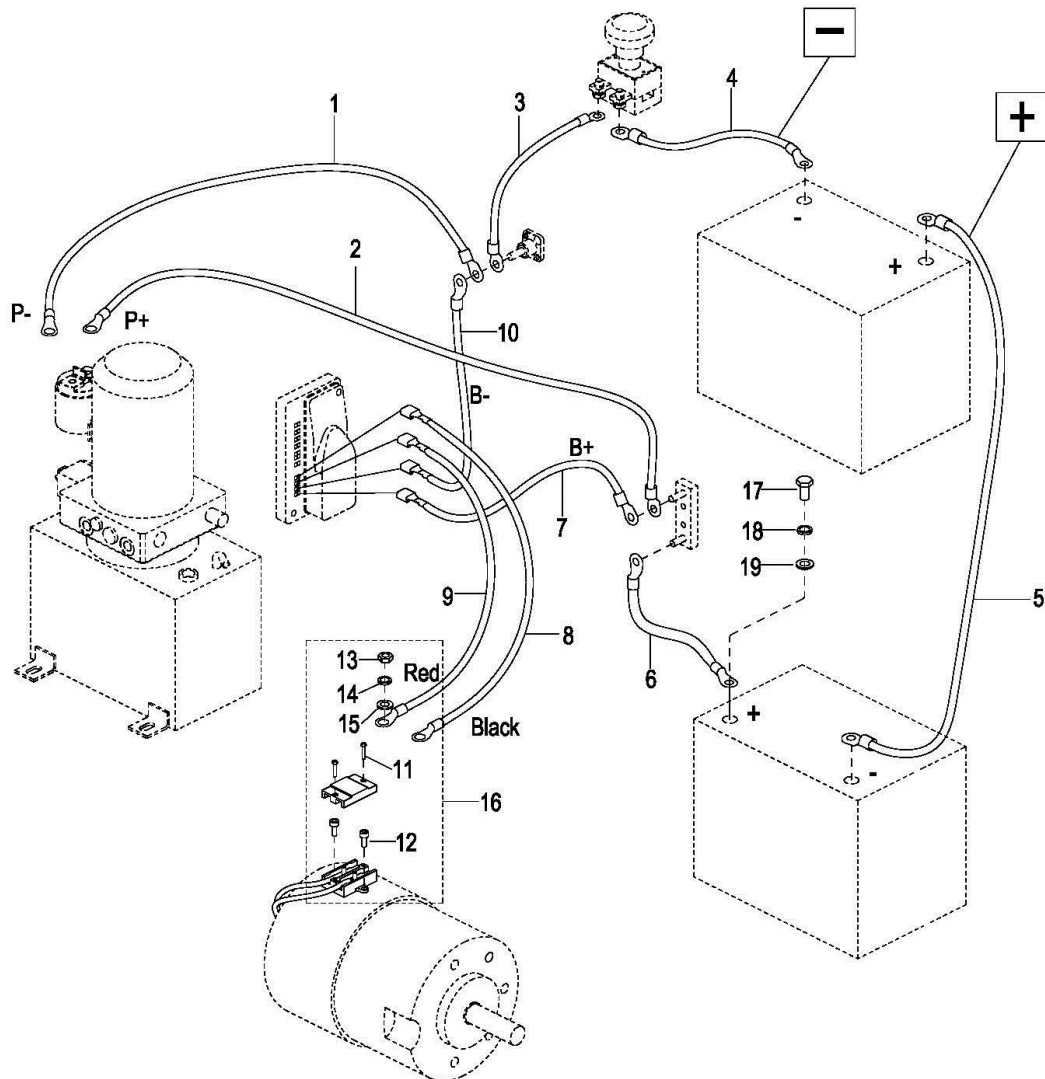

Tabelle 12 Ersatzteilliste Elektrische Komponenten 5000-000

Kabelbaum 5100-000

Abbildung 13 Kabelbaum 5100-000

Ersatzteilliste Kabelbaum 5100-000

Nr.	Ersatzteilnr.	Beschreibung		Menge	Bemerkungen
No.	Part No.	Description		Qty.	Remarks
1	GE0050201	Kabelbaum	Master Wiring Harness	1	
2	GE0049857	Sicherung 10A	Fuse 10A	1	

Tabelle 13 Ersatzteilliste Kabelbaum 5100-000

Anschlusskabel 5200-000

Abbildung 14 Anschlusskabel 5200-000

Ersatzteilliste Anschlusskabel 5200-000

Nr.	Ersatzteilnr.	Beschreibung		Menge	Bemerkungen
No.	Part No.	Description		Qty.	Remarks
1	GE0050202	Anschlusskabel P-	P- Cable	1	
2	GE0050203	Anschlusskabel P+	P+ Cable	1	
3	GE0050204	Anschlusskabel C3	C3 Cable	1	
4	GE0050205	Anschlusskabel C4	C4 Cable	1	
5	GE0050206	Anschlusskabel C2	C2 Cable	1	
6	GE0050207	Anschlusskabel C1	C1 Cable	1	
7	GE0050208	Anschlusskabel B+	B+ Cable	1	
8	GE0050209	Anschlusskabel M2	M2 Cable	1	
9	GE0050210	Anschlusskabel M1	M1 Cable	1	
10	GE0050211	Anschlusskabel B-	B- Cable	1	
11	GE0049862	Schraube	Screw	2	
12	GE0000167	Schraube	Screw	2	
13	GE0000223	Mutter	Nut	2	
14	GE0000199	Federring	Lockwasher	2	
15	GE0049863	Unterlegscheibe	Flatwasher	2	
16	GE0049861	Kabelaufnahme	Bracket	1	
17	GE0049864	Schraube	Bolt	4	
18	GE0000258	Federring	Lockwasher	4	
19	GE0049022	Unterlegscheibe	Flatwasher	4	