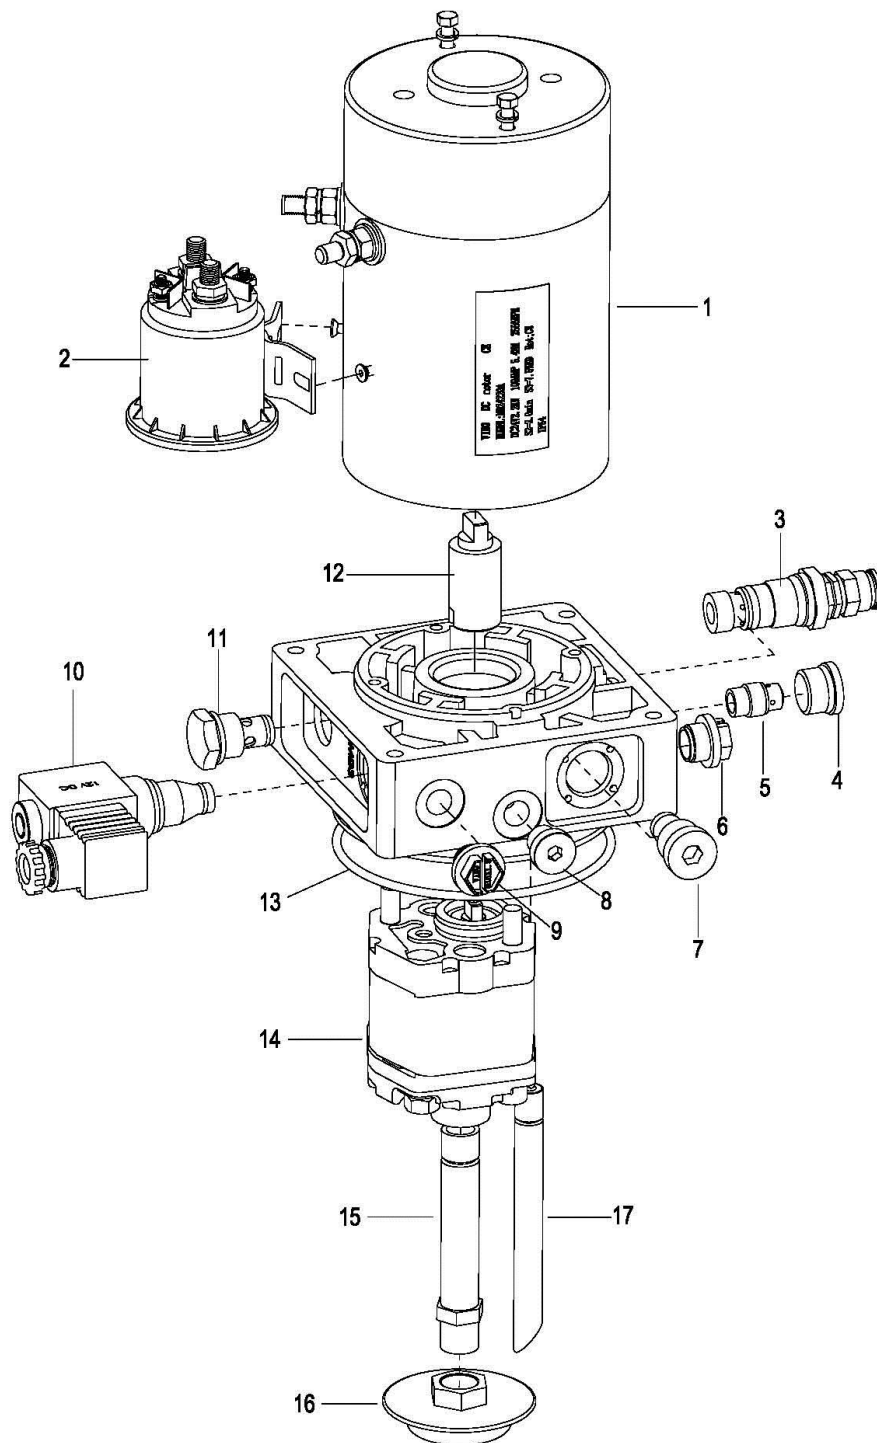

Hydraulikpumpe + Motor 4100-000

Abbildung 11 Hydraulikpumpe + Motor 4100-000

Ersatzteilliste Hydraulikpumpe + Motor 4100-000

Nr.	Ersatzteilnr.	Beschreibung		Menge	Bemerkungen
No.	Part No.	Description		Qty.	Remarks
1	GE0048401	Hydraulikmotor	DCmotor	1	
2	GE0004146	Schütz	Relay Starter	1	
3	GE0048405	Überdruckventil	Relief Valve	1	
4	GE0050185	Verschlusschraube	Screw Plug	1	
5	GE0050186	Ventil	Valve	1	
6	GE0050187	Verschlussstopfen	Plastic Valve Plug	1	
7	GE0050188	Verschlusschraube	Check Valve Plug	1	
8	GE0050189	Verschlusschraube	Screw Plug	1	
9	GE0050191	Verschlusskappe	Plastic Valve Plug	1	
10	GE0048404	Magnetventil	Solenoid Valve	1	
11	GE0050192	Ventil	Check Valye	1	
12	GE0050193	Kupplungswelle	Connecter	1	
13	GE0048406	O-Ring	O-Ring	1	
14	GE0048410	Hydraulikpumpe	Gear Pump	1	
15	GE0050194	Saugrohr	Suction Oil Hose	1	
16	GE0050195	Filter	Suctio Filer	1	
17	GE0050196	Rücklaufleitung	Escape Oil Valye	1	

Tabelle 11 Ersatzteilliste Hydraulikpumpe + Motor 4100-000