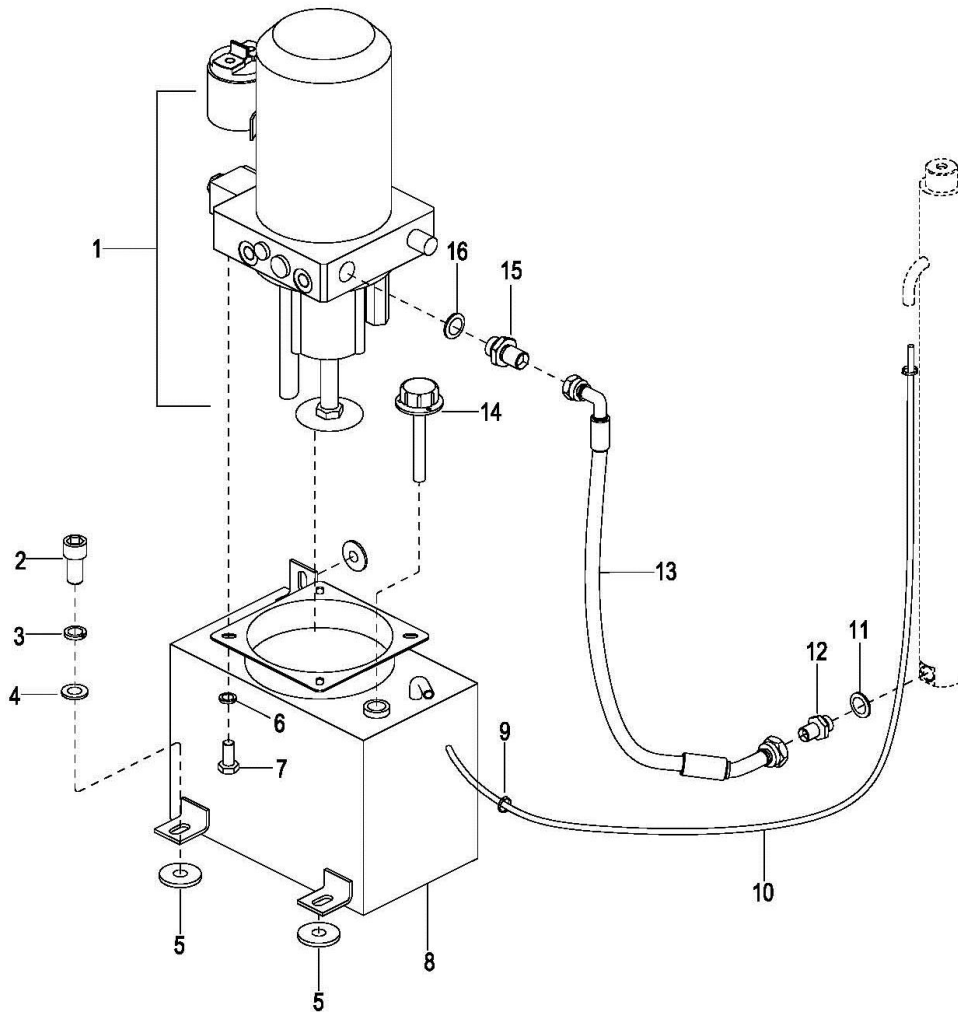

Hydraulik 4000-000

Abbildung 10 Hydraulik 4000-000

Ersatzteilliste Hydraulik 4000-000

Nr.	Ersatzteilnr.	Beschreibung		Menge	Bemerkungen
No.	Part No.	Description		Qty.	Remarks
1	GE0050158	Pumpe + Motor bis 06/2012	Hydraulic Pump Assy.	1	
	GE0050159	Pumpe + Motor bis 06/2012	Hydraulic Pump Assy.		
2	GE0000224	Schraube	Screw	3	
3	GE0000258	Federring	Lockwasher	3	
4	GE0049022	Unterlegscheibe	Flatwasher	3	
5	GE0049911	Unterlegscheibe	Washer	3	
6	GE0000199	Federring	Lockwasher	4	
7	GE0000288	Schraube	Screw	4	
8	GE0050160	Hydrauliktank	Tank	1	
9	GE0050161	Schlauchschelle	Clip	2	
10	GE0050162	Öl-Rücklaufleitung für E-DH1016BF	Oil Return Pipe	1	
	GE0050163	Öl-Rücklaufleitung für E-DH1019BF	Oil Return Pipe		
11	GE0000204	Dichtring	Washer	1	
12	GE0050164	Doppelnippel	Connector	1	
13	GE0050165	Hydraulikleitung	Oil Pipe	1	
14	GE0050166	Ölmessstab	Cover	1	
15	GE0050167	Doppelnippel	Connector	1	
16	GE0050168	Dichtring	Washer	1	

Tabelle 10 Ersatzteilliste Hydraulik 4000-000