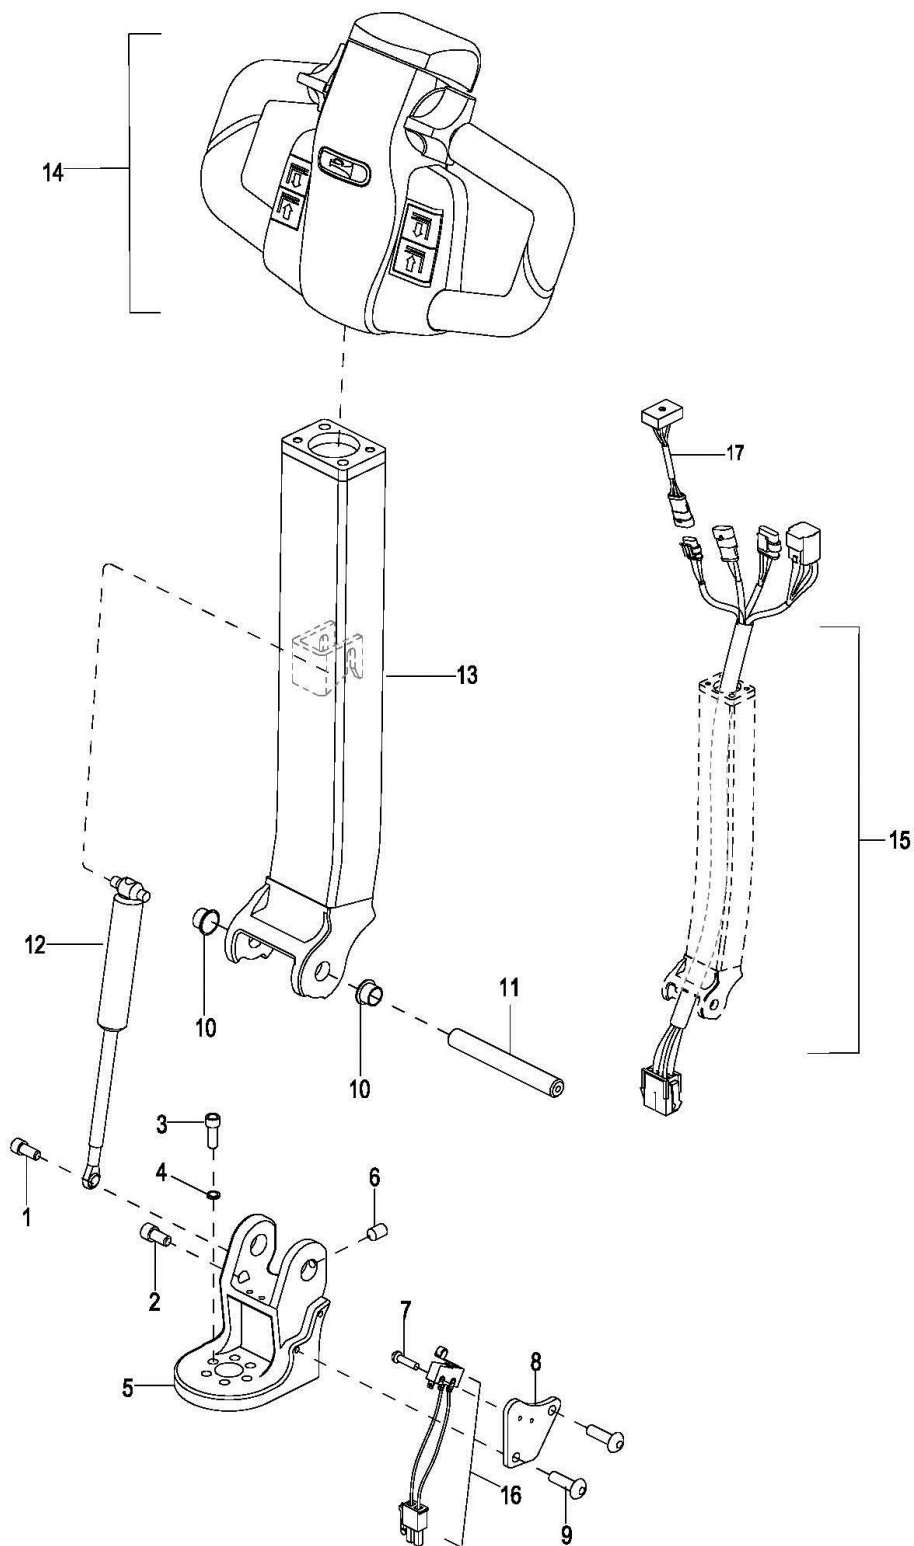

Tabelle 5 Ersatzteilliste Antriebssystem 2000-000

Lenkeinheit 3000-000

Abbildung 6 Lenkeinheit 3000-000

Ersatzteilliste Lenkeinheit 3000-000

Nr.	Ersatzteilnr.	Beschreibung		Menge	Bemerkungen
No.	Part No.	Description		Qty.	Remarks
1	GE0000291	Schraube	Screw	1	
2	GE0000185	Schraube	Screw	1	
3	GE0000297	Schraube bis 07/2012	Screw	6	
	GE0050154	Schraube ab 07/2012	Screw		
4	GE0000199	Federring bis 07/2012	Lockwasher	6	
	GE0000258	Federring ab 07/2012	Lockwasher		
5	GE0050155	Deichselaufnahme bis 07/2012	Bracket	1	
	GE0050156	Deichselaufnahme ab 07/2012	Bracket		
6	GE0042164	Schraube	Screw	1	
7	GE0000233	Schraube	Screw	2	
8	GE0049793	Verbindungsplatte	Bracket	1	
9	GE0000318	Schraube	Screw	2	
10	GE0000343	Lagerbuchse	Bushing	2	
11	GE0050157	Deichselbolzen	Shaft	1	
12	GE0004232	Gasdruckfeder	Gas Spring	1	
13	GE0004105	Deichselarm	Handle Arm Assembly	1	
14	GE0004233	Deichselkopf	Control Handle S	1	
15	GE0029101	Deichselkabelbaum	Wire Harness	1	
16	GE0049794	Mikroschalter bis 07/2012	Switch Assembly	1	
	GE0004131	Mikroschalter ab 07/2012	Switch Assembly		
17	GE0029104	Potentiometer m. Kabel	Potentiometer Harness	1	