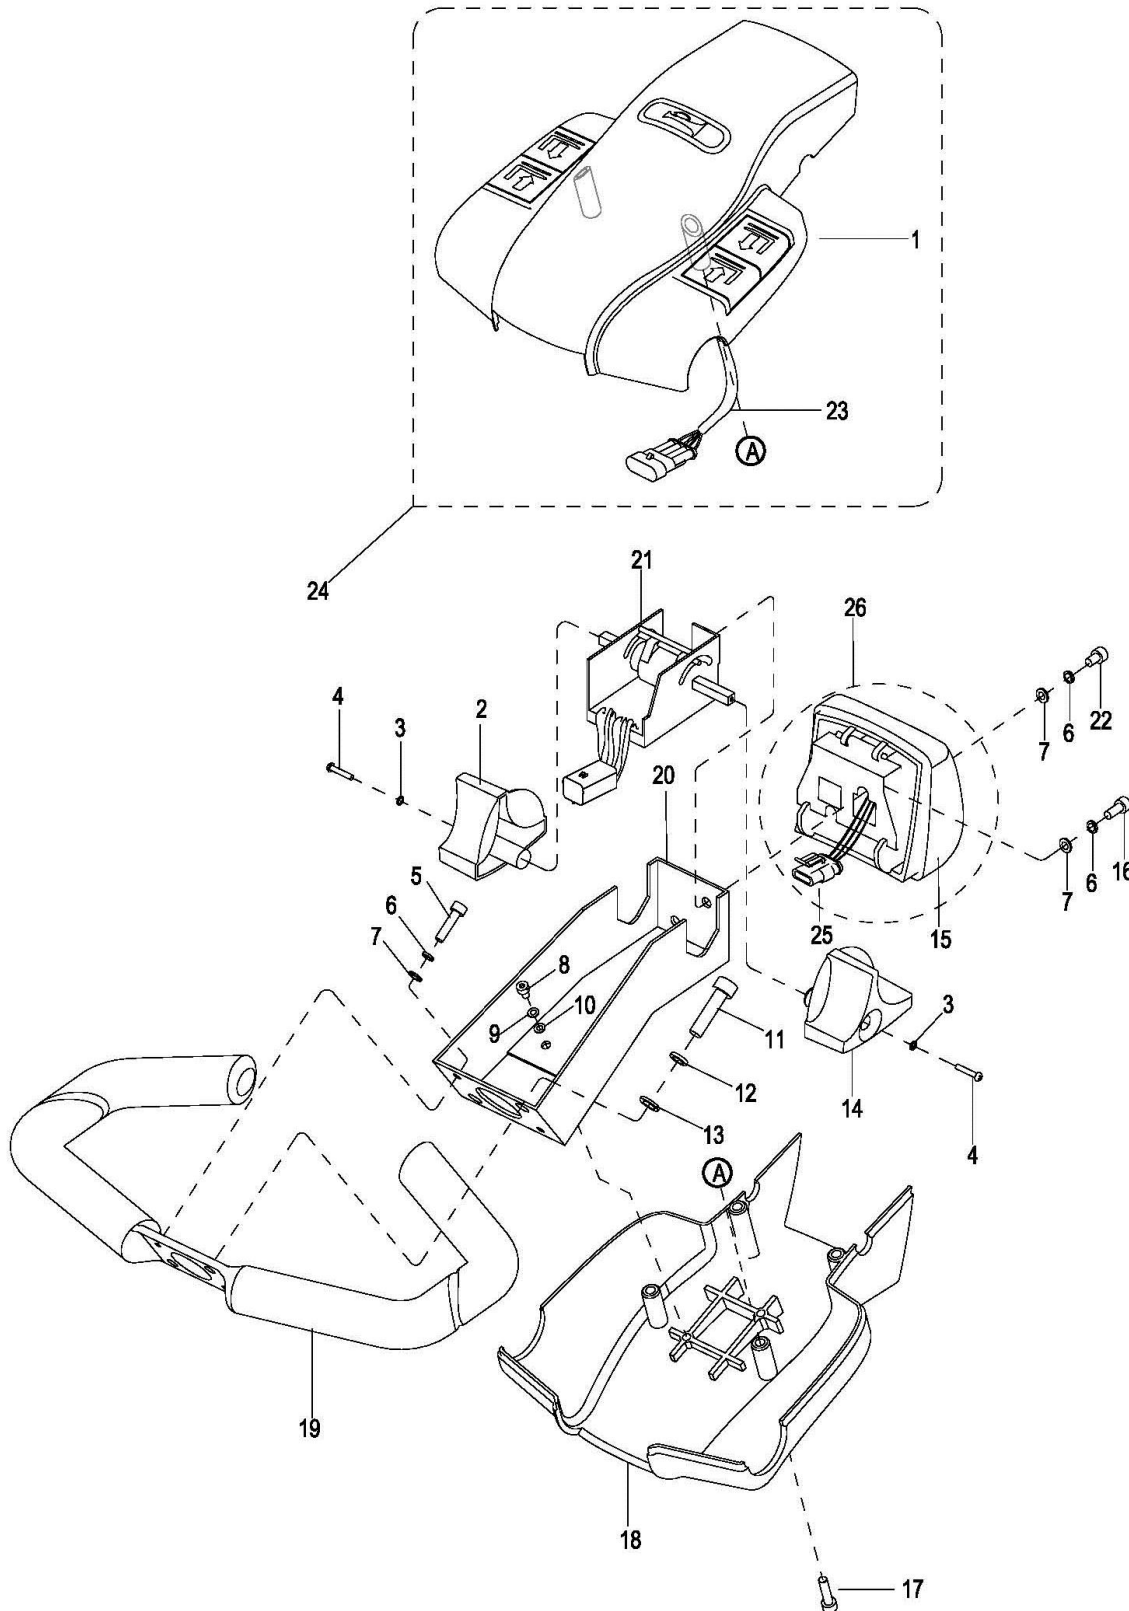

Tabelle 6 Ersatzteilliste Lenkeinheit 3000-000

Deichselkopf 3100-000

Abbildung 7 Deichselkopf 3100-000

Ersatzteilliste Deichselkopf 3100-000

Nr.	Ersatzteilnr.	Beschreibung		Menge
No.	Part No.	Description		Qty.
1	GE0004239	Deichseloberschale komplett	Cap Assembly	1
2	GE0004237	Fahrschalter, rechts	Travelling knob	1
3	GE0000192	Unterlegscheibe	Lockwasher	2
4	GE0000191	Schraube	Screw	2
5	GE0000167	Schraube	Screw	2
6	GE0000274	Unterlegscheibe	Lockwasher	4
7	GE0049797	Unterlegscheibe	Flatwasher	4
8	GE0000212	Schraube	Screw	2
9	GE0000234	Unterlegscheibe	Lockwasher	2
10	GE0049798	Unterlegscheibe	Flatwasher	2
11	GE0000291	Schraube	Screw	2
12	GE0000258	Unterlegscheibe	Lockwasher	2
13	GE0049022	Unterlegscheibe	Flatwasher	2
14	GE0004236	Fahrschalter, links	Travelling knob	1
15	GE0004257	Bauchschalter einzeln	Button Reverser Cover	1
16	GE0000167	Schraube	Screw	1
17	GE0000189	Schraube	Screw	4
18	GE0004235	Unterschale für Deichselkopf	Cover	1
19	GE0004238	Deichselgriff	Gripe	1
20	GE0004234	Deichselkopfaufnahme	Pod	1
21	GE0041896	Fahrschalter	Accelerator Assembly	1
22	GE0000171	Schraube	Screw	1
23	GE0004460	Kabelbaum für Hubfunktion	Wire harness	1
24	GE0004239	Deichseloberschale komplett	Cap Assembly	1
25	GE0047110	Anschlusskabel für Bauchschalter	Switch Wire	1
26	GE0004255	Bauchschalter kompl. mit Anschlusskab.	Switch Assembly	1