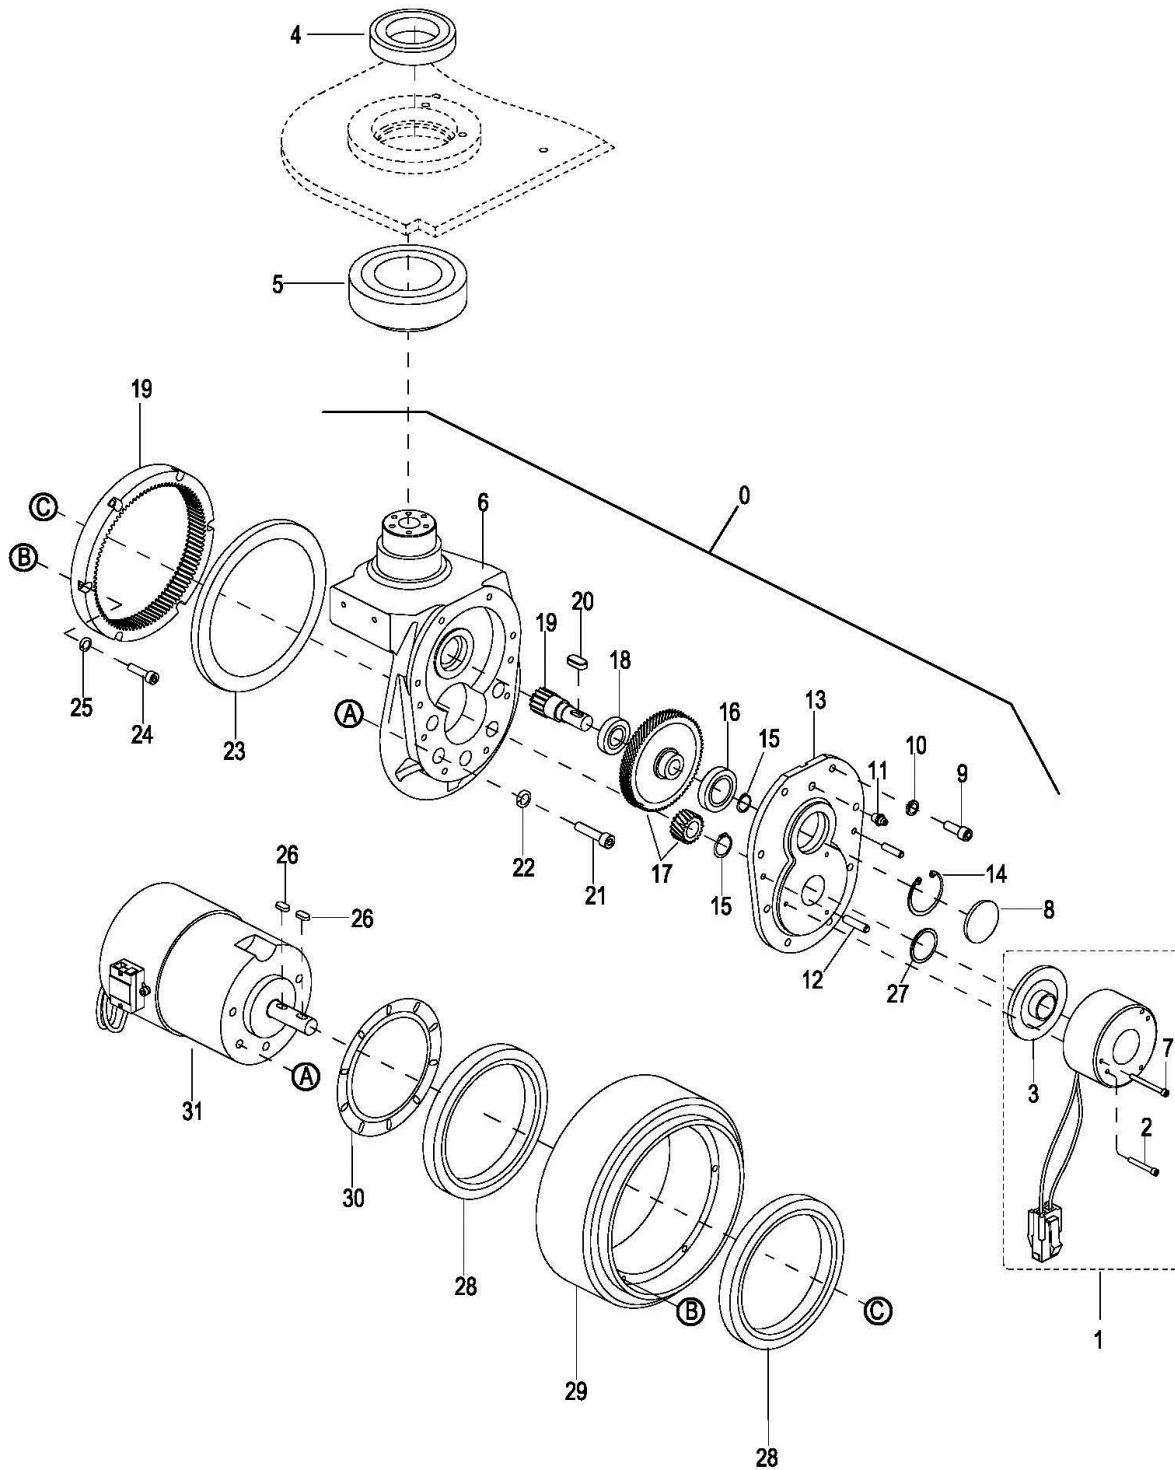

Tabelle 4 Ersatzteilliste Stützrad 1200-000

Antriebssystem 2000-000

Abbildung 5 Antriebssystem 2000-000

Ersatzteilliste Antriebssystem 2000-000

Nr.	Ersatzteilnr.	Beschreibung		Menge	Bemerkungen
No.	Part No.	Description		Qty.	Remarks
0	GE0050150	Antriebseinheit komplett	Driving Assembly	1	
1	GE0050151	Elektromagnetische Bremse	Brake Assembly	1	
2	GE0049877	Schraube	Screw	2	
3	In Pos 1 enth.	Bremsscheibe	Brake	1	
4	GE0000324	Kugellager	Bearing	1	
5	GE0000335	Kugellager	Bearing	1	
6	GE0050152	Getriebegehäuse bis 07/2012	Gear Box Casing	1	
	GE0050153	Getriebegehäuse ab 07/2012	Gear Box Casing		
7	In Pos 1 enth.	Schraube	Screw	3	
8	GE0004095	Abdeckkappe	Cap	1	
9	GE0000297	Schraube	Screw	8	
10	GE0000199	Federring	Lockwasher	8	
11	GE0000174	Schmiernippel	Grease Fitting	1	
12	GE0049784	Spannstift	Pin	2	
13	GE0004089	Getriebedeckel	Gear Box Cap	1	
14	GE0000325	Sicherungsring	Clip	1	
15	GE0000326	Sicherungsring	Clip	2	
16	GE0000334	Lager	Bearing	1	
17	GE0004092	Kegelzahnrad	Spiral Gear	1	
	GE0004093	Motorritzel	Spiral Gear	1	
18	GE0000346	Lager	Bearing	1	
19	GE0004091	Ritzelwelle	Gear	1	
	GE0004090	Verschlussring	Gear Loop	1	
20	GE0000327	Passfeder	Parallel Key	1	
21	GE0000255	Schraube	Screw	5	
22	GE0000258	Federring	Lockwasher	5	
23	GE0000337	Dichtring	Oil Seal	1	
24	GE0000328	Schraube	Screw	6	
25	GE0000274	Federring	Lockwasher	6	
26	GE0000329	Passfeder	Parallel Key	2	
27	GE0000338	Dichtring	Oil Seal	1	
28	GE0000330	Lager	Bearing	2	
29	GE0004099	Antriebsrad Vulkollan	Driving Wheel	1	
30	GE0049790	Befestigungsring	Bearing Baffle	1	
31	GE0004100	Antriebsmotor	Motor	1	