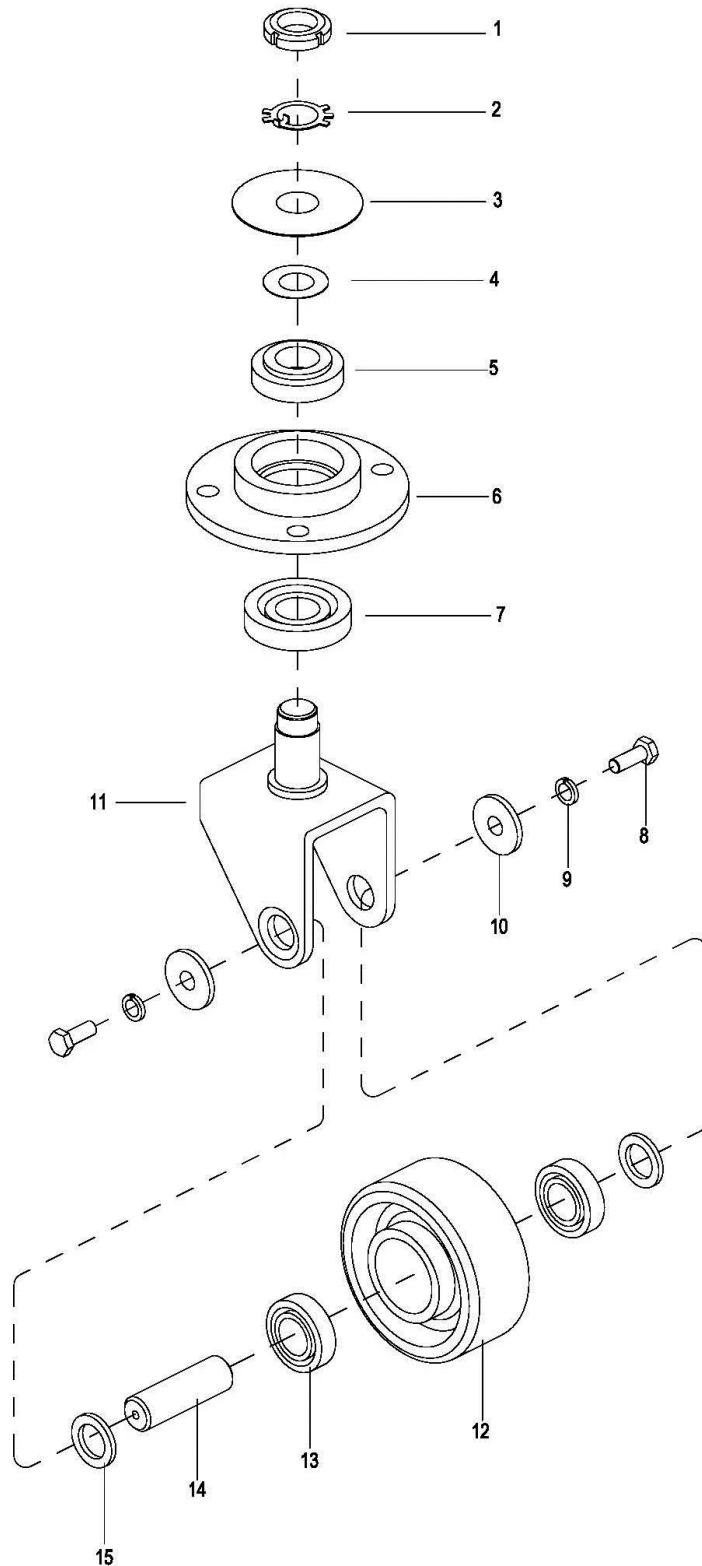

Ver 1.0GE
Stand: 12 / 2013

Bezeichnung der Baugruppen

Abbildung 1 Bezeichnung der Baugruppen

Nr.	Beschreibung	Nr.	Beschreibung
1	Deichselkopf	10	Batterie (2Stk.)
2	Schlüsselschalter	11	Chassis
3	Ladekontrollleuchte	12	Stützrad
4	Mast	13	Abdeckhaube Unterteil
5	Hubzylinder	14	Antriebsrad
6	Batterieanzeige	15	Abdeckhaube Oberteil
7	Netzanschluss vom Ladegerät	16	Hydrauliktank
8	Not-Aus Schalter	17	Pumpenmotor für Hydraulik
9	Gabelzinken		

Tabelle 3 Ersatzteilliste Gehäuseabdeckungen 1100-000

Stützrad 1200-000

Abbildung 4 Stützrad 1200-000

Ersatzteilliste Stützrad 1200-000

Nr.	Ersatzteilnr.	Beschreibung		Menge	Bemerkungen
No.	Part No.	Description		Qty.	Remarks
1	GE0000216	Mutter	Nut	1	
2	GE0000217	Federring	Lockwasher	1	
3	GE0004368	Unterlegscheibe	Ring	1	
4	GE0004370	Distanzscheibe	Washer	1	
5	GE0000298	Lager	Bearing	1	
6	GE0004369	Lagersitz	Caster Support	1	
7	GE0000299	Lager	Bearing	1	
8	GE0049876	Schraube	Screw	2	
9	GE0000258	Federring	Lockwasher	2	
10	GE0049877	Unterlegscheibe	Washer	2	
11	GE0004371	Stützradrahmen	Wheel Bracket	1	
12	GE0004372	Stützrad	Balance Wheel	1	
13	GE0000220	Lager	Bearing	2	
14	GE0004373	Radachse	Shaft		
15	GE0049878	Distanzscheibe	Washer	1	