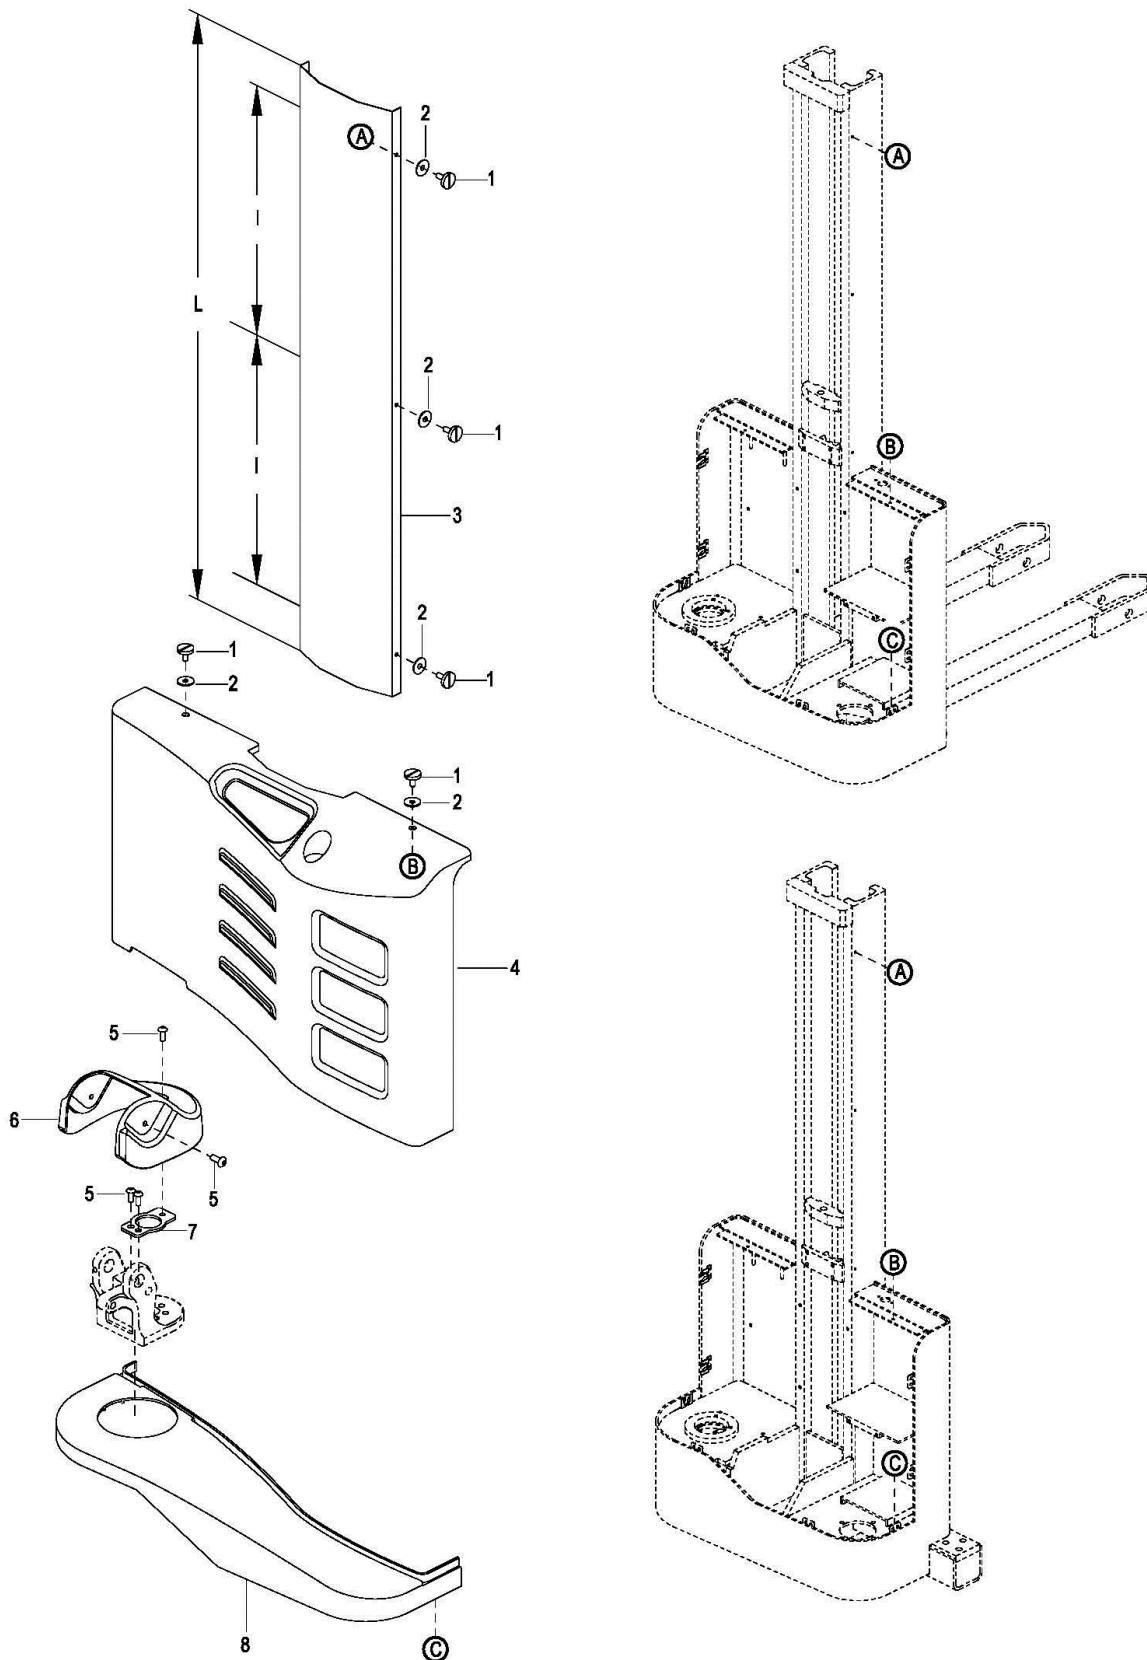

Ver 1.0GE
Stand: 12 / 2013

Bezeichnung der Baugruppen

Abbildung 1 Bezeichnung der Baugruppen

Nr.	Beschreibung	Nr.	Beschreibung
1	Deichselkopf	10	Batterie (2Stk.)
2	Schlüsselschalter	11	Chassis
3	Ladekontrollleuchte	12	Stützrad
4	Mast	13	Abdeckhaube Unterteil
5	Hubzylinder	14	Antriebsrad
6	Batterieanzeige	15	Abdeckhaube Oberteil
7	Netzanschluss vom Ladegerät	16	Hydrauliktank
8	Not-Aus Schalter	17	Pumpenmotor für Hydraulik
9	Gabelzinken		

Tabelle 1 Baugruppen

Hauptrahmen 1000-000

Abbildung 2 Hauptrahmen 1000-000

Ersatzteilliste Hauptrahmen 1000-000

Nr.	Ersatzteilnr.	Beschreibung		Menge	Bemerkungen
No.	Part No.	Description		Qty.	Remarks
1	GE0045864	Stützrad komplett	Caster Assembly	1	
2	GE0000291	Schraube	Screw	4	
3	GE0000258	Federring	Lockwasher	4	
4	GE0000268	Unterlegscheibe	Flatwasher	4	
5	auf Anfrage	Hauptrahmen	Frame	1	
6	GE0000345	Spannstift	Pin	8	
7	GE0004084	Staubschutzring	Dustproof Cover	8	
8	GE0000358	Lager	Bearing	8	
9	GE0004085	Lastrad PU, (Tandem)	Loading Wheel	4	
10	GE0004074	Radbolzen für Tandemrolle	Shaft	4	
11	GE0004080	Verbindungsplatte	Bracket	4	
12	GE0049734	Buchse	Bushing	4	
13	GE0049749	Unterlegscheibe	Retainer Ring	4	
14	GE0050148	Distanzstück	Washer		
15	GE0050149	Distanzstück	Washer		

Tabelle 2 Hauptrahmen 1000-000

Gehäuseabdeckungen 1100-000

Abbildung 3 Gehäuseabdeckungen 1100-000

Ersatzteilliste Gehäuseabdeckungen 1100-000

Nr.	Ersatzteilnr.	Beschreibung		Menge	Bemerkungen
No.	Part No.	Description		Qty.	Remarks
1	GE0050135	Schraube	Screw	8	
2	GE0049777	Unterlegscheibe	Washer	8	
3	GE0050136	Abdeckung für E-DH1016BF	Cover	1	
	GE0050137	Abdeckung für E-DH1019BF	Cover		
4	GE0050138	Hauptabdeckung	Cover	1	
5	GE0000259	Schraube	Screw	5	
6	GE0050140	Abdeckung	Rotation Cover	1	
7	GE0050141	Zwischenstück	Bracket	1	
8	GE0050142	Abdeckung	Cover	1	