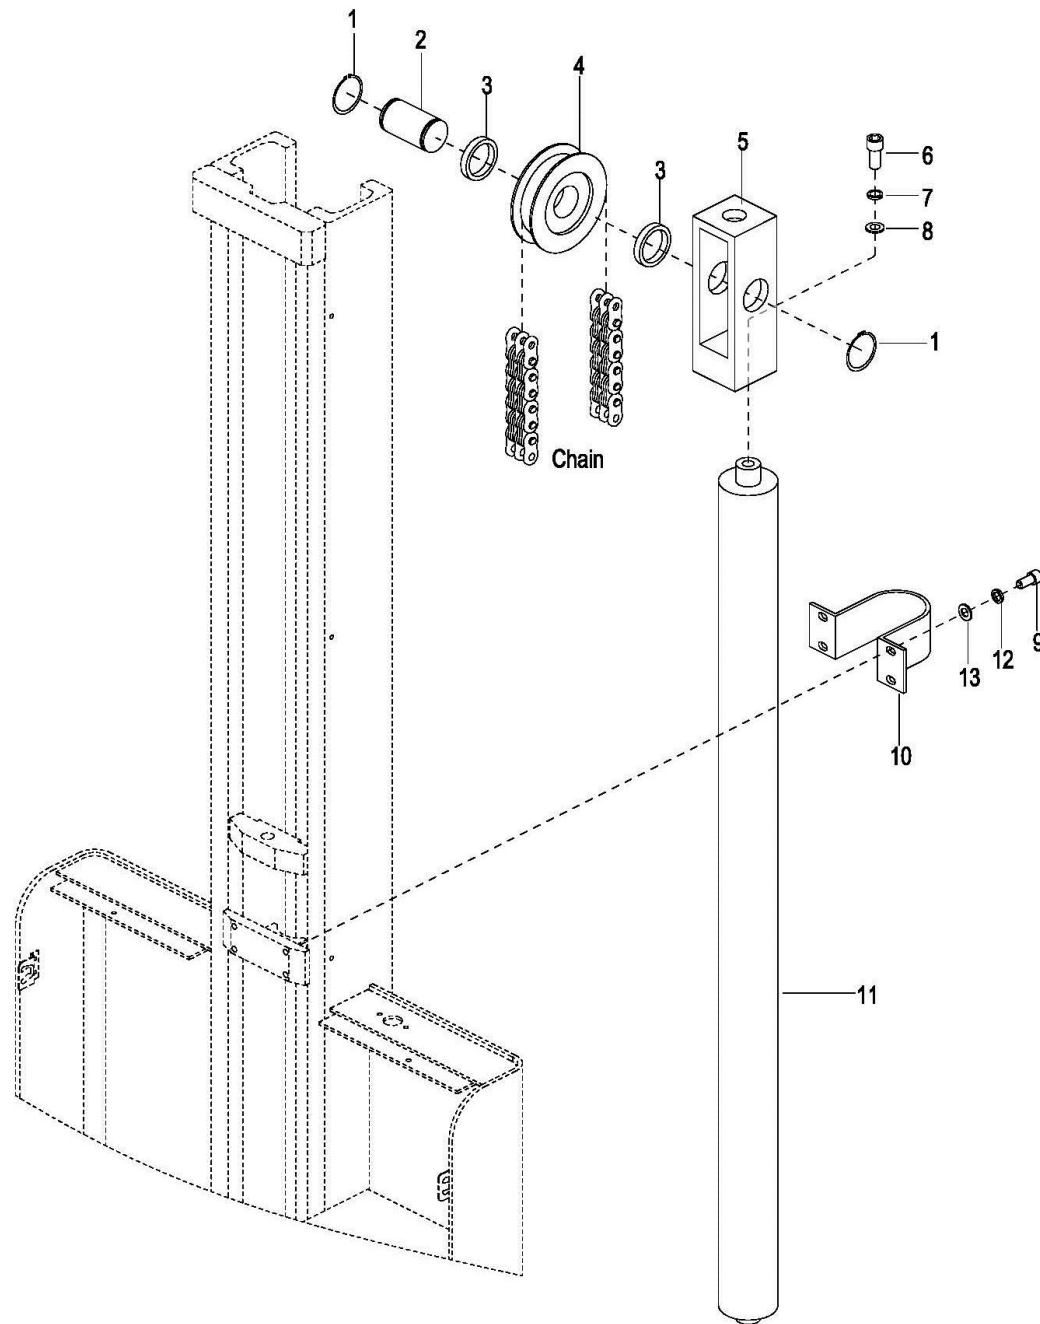

Tabelle 13 Ersatzteilliste Kabelbaum 5100-000

Anschlusskabel 5200-000

Abbildung 14 Anschlusskabel 5200-000

Ersatzteilliste Anschlusskabel 5200-000

Nr.	Ersatzteilnr.	Beschreibung		Menge	Bemerkungen
No.	Part No.	Description		Qty.	Remarks
1	GE0050202	Anschlusskabel P-	P- Cable	1	
2	GE0050203	Anschlusskabel P+	P+ Cable	1	
3	GE0050204	Anschlusskabel C3	C3 Cable	1	
4	GE0050205	Anschlusskabel C4	C4 Cable	1	
5	GE0050206	Anschlusskabel C2	C2 Cable	1	
6	GE0050207	Anschlusskabel C1	C1 Cable	1	
7	GE0050208	Anschlusskabel B+	B+ Cable	1	
8	GE0050209	Anschlusskabel M2	M2 Cable	1	
9	GE0050210	Anschlusskabel M1	M1 Cable	1	
10	GE0050211	Anschlusskabel B-	B- Cable	1	
11	GE0049862	Schraube	Screw	2	
12	GE0000167	Schraube	Screw	2	
13	GE0000223	Mutter	Nut	2	
14	GE0000199	Federring	Lockwasher	2	
15	GE0049863	Unterlegscheibe	Flatwasher	2	
16	GE0049861	Kabelaufnahme	Bracket	1	
17	GE0049864	Schraube	Bolt	4	
18	GE0000258	Federring	Lockwasher	4	
19	GE0049022	Unterlegscheibe	Flatwasher	4	

Tabelle 14 Ersatzteilliste Anschlusskabel 5200-000

Hubsystem 6000-000

Abbildung 15 Hubsystem 6000-000

Ersatzteilliste Hubsystem 6000-000

Nr.	Ersatzteilnr.	Beschreibung		Menge	Bemerkungen
No.	Part No.	Description		Qty.	Remarks
1	GE0050197	Sprengring	Retainer Ring	2	
2	GE0050212	Bolzen	Shaft	1	
3	GE0050213	Distanzscheibe	Washer	2	
4	GE0050214	Kettenrolle	Chain Roller	1	
5	GE0050215	Kettenrollenaufnahme	Chain Bracket	1	
6	GE0049928	Schraube	Screw	1	
7	GE0000202	Federring	Lockwasher	1	
8	GE0000296	Unterlegscheibe	Flatwasher	1	
9	GE0049023	Schraube	Screw	4	
10	GE0050216	U-Schelle	Cylinder Bracket	1	
11	GE0050222	Hubzylinder kpl. E-DH1016BF	Lifting Cylinder	1	
	GE0050223	Hubzylinder kpl. E-DH1019BF	Lifting Cylinder		
12	GE0000258	Federring	Lockwasher	4	
13	GE0049022	Unterlegscheibe	Flatwasher	4	