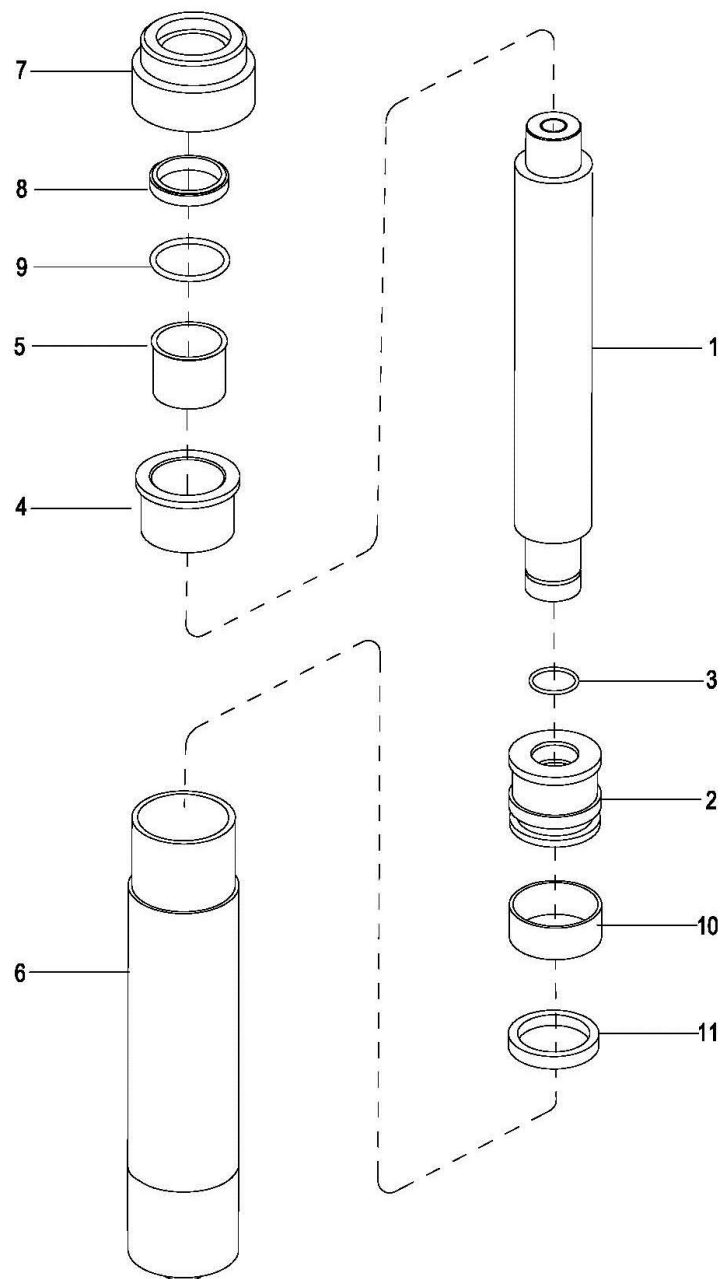

Tabelle 14 Ersatzteilliste Anschlusskabel 5200-000

Hubsystem 6000-000

Abbildung 15 Hubsystem 6000-000

Ersatzteilliste Hubsystem 6000-000

Nr.	Ersatzteilnr.	Beschreibung		Menge	Bemerkungen
No.	Part No.	Description		Qty.	Remarks
1	GE0050197	Sprengring	Retainer Ring	2	
2	GE0050212	Bolzen	Shaft	1	
3	GE0050213	Distanzscheibe	Washer	2	
4	GE0050214	Kettenrolle	Chain Roller	1	
5	GE0050215	Kettenrollenaufnahme	Chain Bracket	1	
6	GE0049928	Schraube	Screw	1	
7	GE0000202	Federring	Lockwasher	1	
8	GE0000296	Unterlegscheibe	Flatwasher	1	
9	GE0049023	Schraube	Screw	4	
10	GE0050216	U-Schelle	Cylinder Bracket	1	
11	GE0050222	Hubzylinder kpl. E-DH1016BF	Lifting Cylinder	1	
	GE0050223	Hubzylinder kpl. E-DH1019BF	Lifting Cylinder		
12	GE0000258	Federring	Lockwasher	4	
13	GE0049022	Unterlegscheibe	Flatwasher	4	

Tabelle 15 Ersatzteilliste Hubsystem 6000-000

Hubzylinder 6110-000

Abbildung 16 Hubzylinder 6110-000

Ersatzteilliste Hubzylinder 6110-000

Nr.	Ersatzteilnr.	Beschreibung		Menge	Bemerkungen
No.	Part No.	Description		Qty.	Remarks
1	GE0050217	Kolben für E-DH1016	Piston Rod	1	
	GE0050218	Kolben für E-DH1019	Piston Rod		
2	GE0004752	Kolbenboden	Piston	1	
3	Im Dichtsatz enth.	Dichtring	Collar	1	
4	GE0050219	Führungsbuchse	Bushing	1	
5	GE0049933	Lagerbuchse	Bearing	1	
6	GE0050220	Zylinder für E-DH1016	Cylinder	1	
	GE0050221	Zylinder für E-DH1019	Cylinder		
7	GE0049934	Zylinderdeckel	Cap	1	
8	Im Dichtsatz enth.	Dichtring	Ring Wiper	1	
9	Im Dichtsatz enth.	O-Ring	O-ring	1	
10	GE0050224	Lagerbuchse	Ring Back Up	1	
11	Im Dichtsatz enth.	Dichtring	Rod Packing	1	GE0000306
12	GE0049093	Dichtsatz	Seal Kit	1	