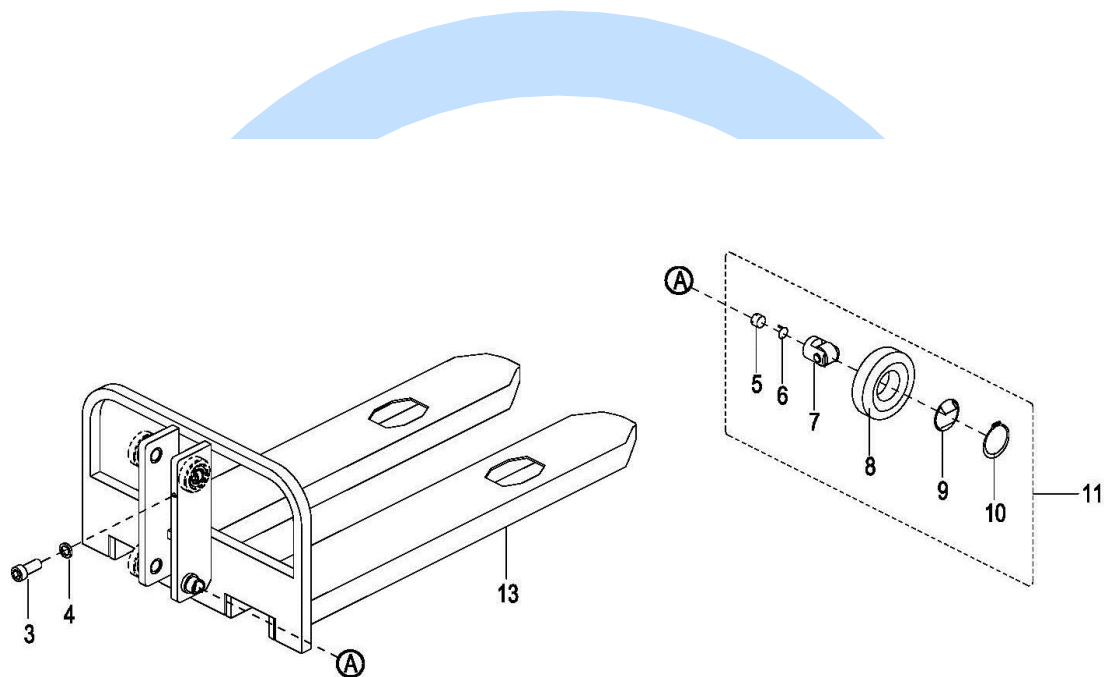

Tabelle 16 Ersatzteilliste Hubzylinder 6110-000

Gabelträger 6200-000

Abbildung 17 Gabelträger 6200-000

Ersatzteilliste Gabelträger 6200-000

Nr.	Ersatzteilnr.	Beschreibung		Menge	Bemerkungen
No.	Part No.	Description		Qty.	Remarks
3	GE0050225	Schraube	Screw	1	
4	GE0000203	Federring	Lockwasher	1	
5	GE0050090	Gewindebolzen	Screw	4	
6	GE0048341	Sicherungsring	Snap Ring	4	
7	GE0050089	Seitenrolle	Bracket Assembly	4	
8	GE0050088	Gabelträgerrolle	Roller Assembly	4	
9	GE0048340	Sicherungsklammer	Dust Snap	4	
10	GE0000261	Sprengring	Retainer Ring	4	
11	GE0004800	Gabelträgerrolle komplett	Roller Assembly	4	
13	GE0050226	Gabelträger	Fork Frame	1	