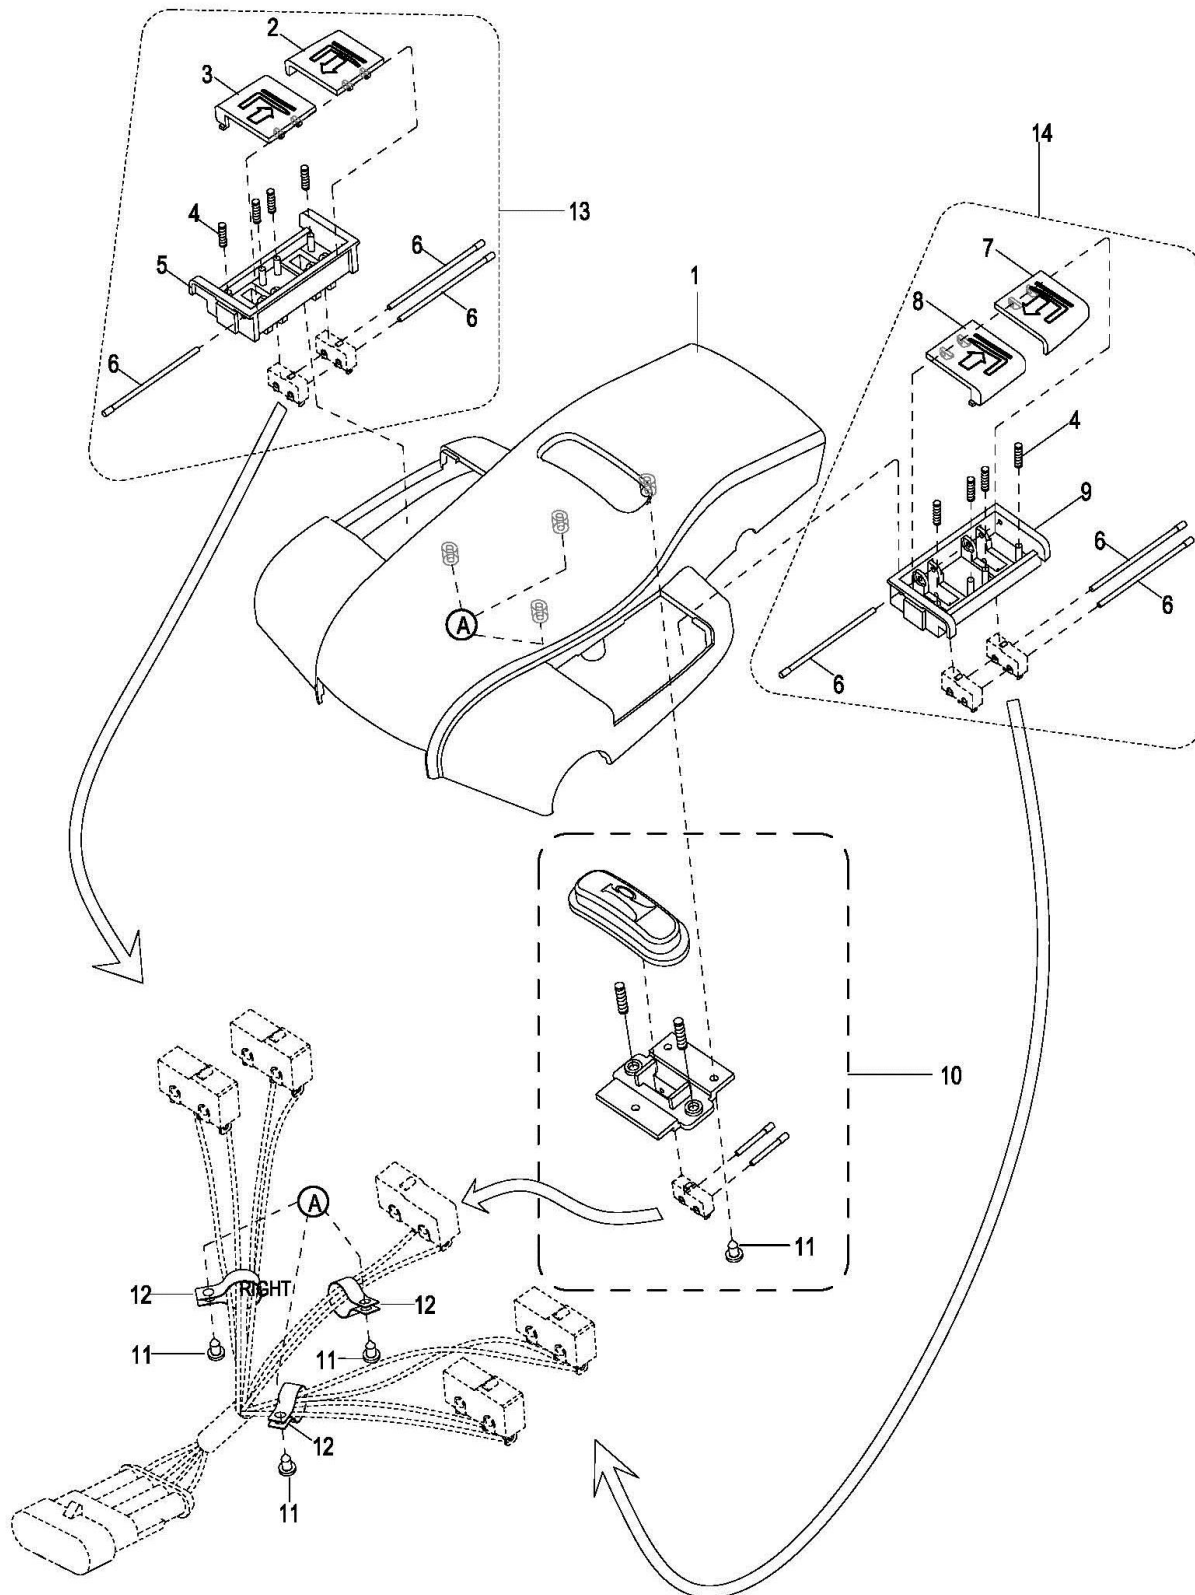

Tabelle 7 Ersatzteilliste Deichselkopf 3100-000

Deichselkopfschalter 3110-000

Abbildung 8 Deichselkopfschalter 3110-000

Ersatzteilliste Deichselkopfschalter 3110-000

Nr.	Ersatzteilnr.	Beschreibung		Menge
No.	Part No.	Description		Qty.
1	GE0004240	Deichseloberschale	Upper Cover	1
2	GE0004254	Senken Taster, rechts	Button for Lowering R	1
3	GE0004253	Heben Taster, rechts	Button for Lifting R	1
4	GE0004247	Tasterfeder	Spring	8
5	GE0004252	Tasterrahmen, rechts	Button Bracket R	1
6	GE0004250	Tastersplint	Pin	6
7	GE0004249	Heben Taster, links	Button for Lifting L	1
8	GE0004248	Senken Taster, links	Button for Lowering L	1
9	GE0004246	Tasterrahmen, links	Button Bracket L	1
10	GE0004241	Hupentaster	Horn Button	1
	GE0004244	Splint	Pin	2
	GE0004242	Feder	Spring	2
	GE0004243	Tasterrahmen	Button Bracket	1
11	GE0000193	Schraube	Screw	6
12	GE0049801	Kabelschelle	Harness Clamp	3
13	GE0004251	Schalter Hubfunktion, rechts, komplett	Lift and Lower Box R	1
14	GE0004245	Schalter Hubfunktion, links, komplett	Lift and Lower Box L	1