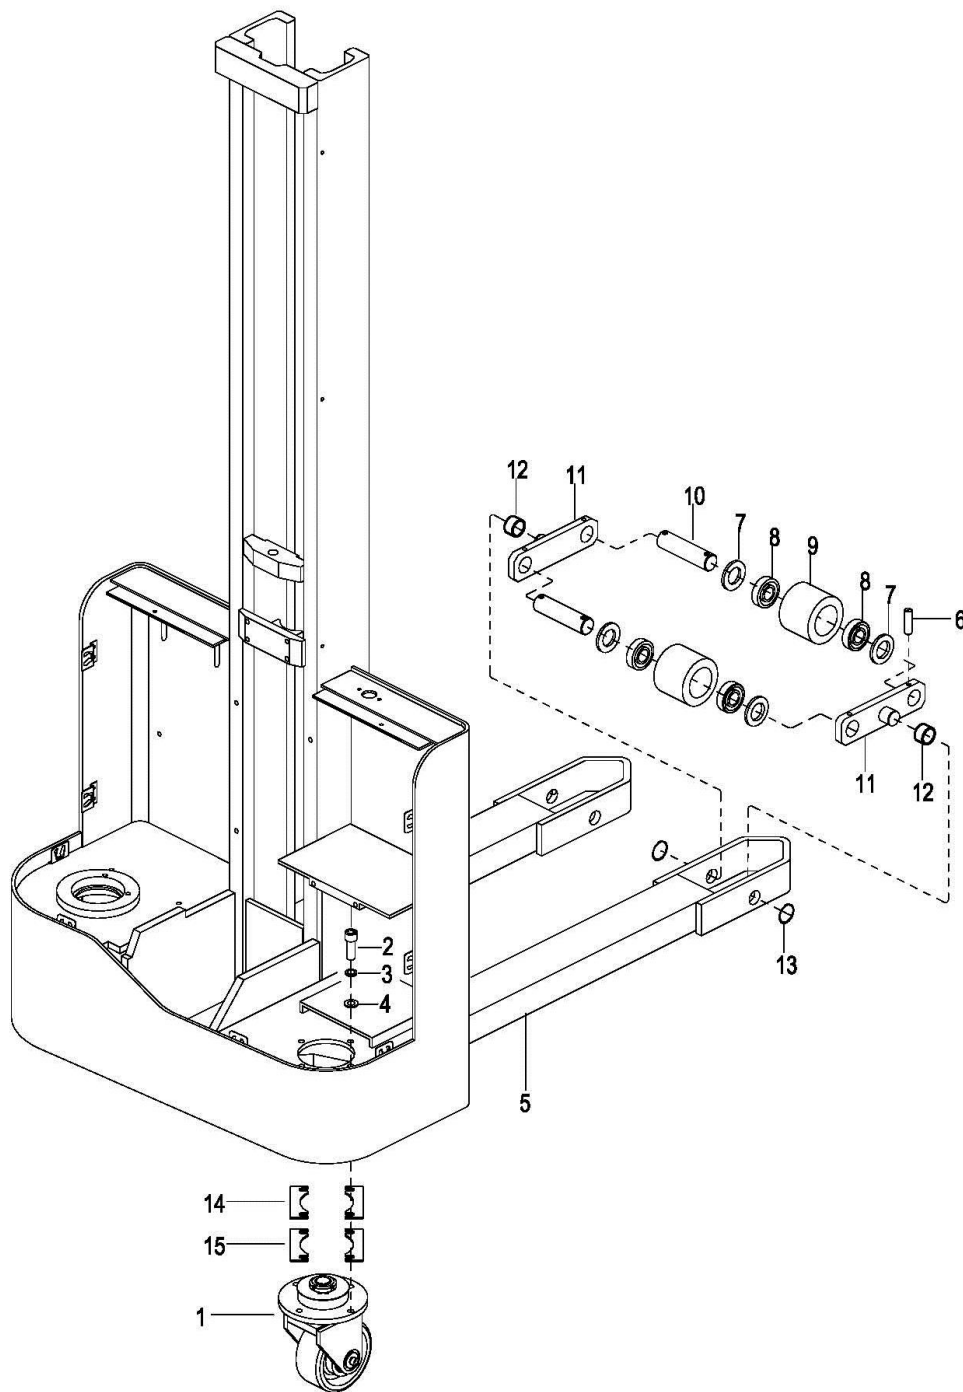

Ver 1.0GE
Stand: 12 / 2013

Bezeichnung der Baugruppen

Abbildung 1 Bezeichnung der Baugruppen

Nr.	Beschreibung	Nr.	Beschreibung
1	Deichselkopf	10	Batterie (2Stk.)
2	Schlüsselschalter	11	Chassis
3	Ladekontrollleuchte	12	Stützrad
4	Mast	13	Abdeckhaube Unterteil
5	Hubzylinder	14	Antriebsrad
6	Batterieanzeige	15	Abdeckhaube Oberteil
7	Netzanschluss vom Ladegerät	16	Hydrauliktank
8	Not-Aus Schalter	17	Pumpenmotor für Hydraulik
9	Gabelzinken		

Tabelle 1 Baugruppen

Hauptrahmen 1000-000

Abbildung 2 Hauptrahmen 1000-000

Ersatzteilliste Hauptrahmen 1000-000

Nr.	Ersatzteilnr.	Beschreibung		Menge	Bemerkungen
No.	Part No.	Description		Qty.	Remarks
1	GE0045864	Stützrad komplett	Caster Assembly	1	
2	GE0000291	Schraube	Screw	4	
3	GE0000258	Federring	Lockwasher	4	
4	GE0000268	Unterlegscheibe	Flatwasher	4	
5	auf Anfrage	Hauptrahmen	Frame	1	
6	GE0000345	Spannstift	Pin	8	
7	GE0004084	Staubschutzring	Dustproof Cover	8	
8	GE0000358	Lager	Bearing	8	
9	GE0004085	Lastrad PU, (Tandem)	Loading Wheel	4	
10	GE0004074	Radbolzen für Tandemrolle	Shaft	4	
11	GE0004080	Verbindungsplatte	Bracket	4	
12	GE0049734	Buchse	Bushing	4	
13	GE0049749	Unterlegscheibe	Retainer Ring	4	
14	GE0050148	Distanzstück	Washer		
15	GE0050149	Distanzstück	Washer		