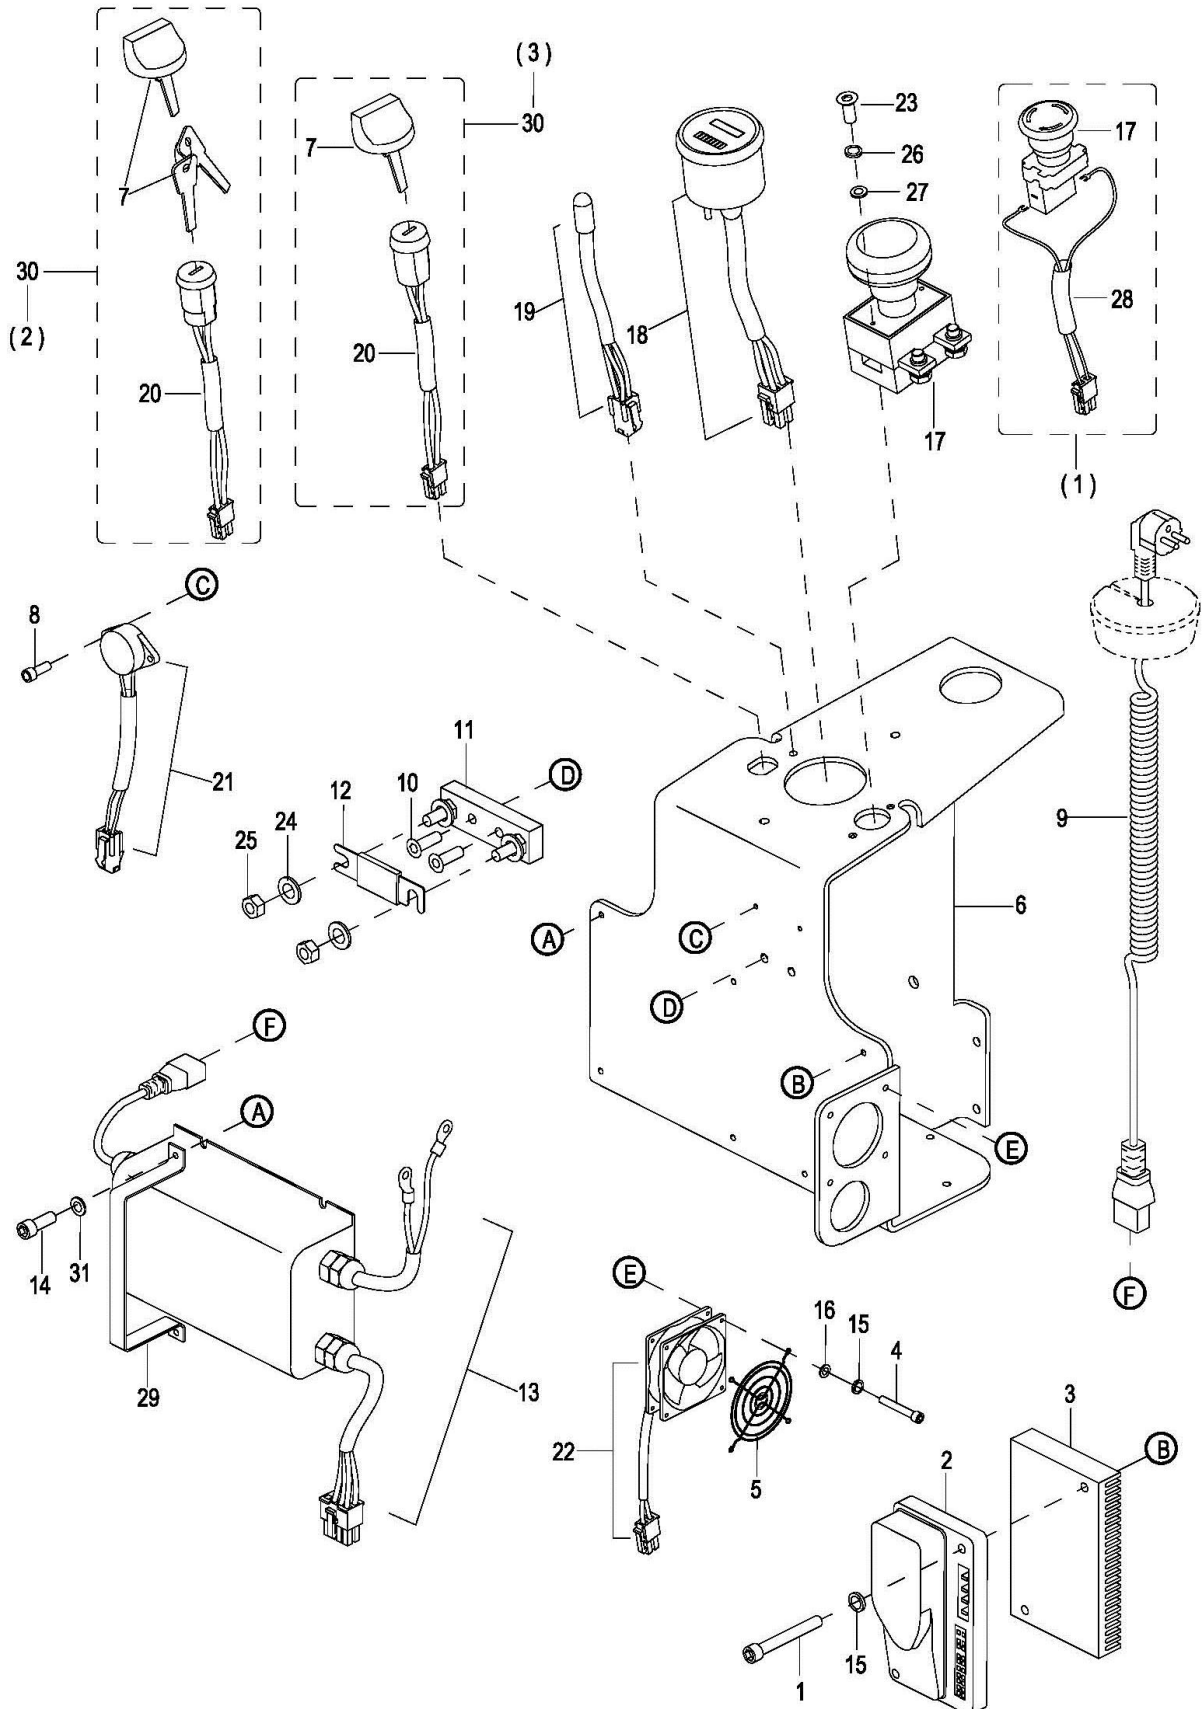

Tabelle 14 Ersatzteilliste Pumpe und Motor 4200-000

Elektrik-Komponenten 5000-000

Abbildung 15 Elektrik-Komponenten 5000-000

Ersatzteilliste Elektrik-Komponenten 5000-000

Nr.	Ersatzteilnr.	Beschreibung		Menge
No.	Part No.	Description		Qty.
1	GE0000332	Schraube	Screw	2
2	GE0049235	Motorsteuerung	Controller	1
3	GE0004120	Kühlerplatte (bis 10.05.2012)	Finning	1
	GE0049810	Kühlerplatte (ab 10.05.2012)	Finning	1
4	GE0049811	Schraube	Screw	4
5	GE0049812	Schutzgitter für Lüfter	Veil Mats	1
6	GE0004123	Konsole	Bracket	1
7	GE0031881	Ersatzschlüssel (3 Wege)	3 Way Switch Key	2
	GE0031882	Ersatzschlüssel (2 Wege)	2 Way Switch Key	2
8	GE0000333	Schraube	Screw	2
9	GE0004136	Anschlusskabel Ladegerät	Charger Cable	1
10	GE0000237	Schraube	Screw	2
11	GE0004276	Aufnahme für Sicherung	Fuse Stand	1
12	GE0004118	Sicherung 100A	Fuse 100A	1
13	GE0004117	Ladegerät	Charger	1
14	GE0000186	Schraube	Screw	4
15	GE0000234	Unterlegscheibe	Lockwasher	6
16	GE0049798	Unterlegscheibe	Flatwasher	6
17	GE0021878	Notausschalter	Emergency Stop Switch	1
18	GE0004128	Anschlusskabel (bis 01.08.2011)	Meter Assembly	1
	GE0049849	Anschlusskabel (ab 01.08.2011)	Meter Assembly	1
18	GE0027609	Batterieanzeige, ab 11/2011	Meter	1
	GE0027610	Batterieanzeige Curtis, bis 11/2011	Meter	1
19	GE0004135	Anschlusskabel LED	LED Wire Harness	1
20	GE0004126	Schlüsselschalter 3 Wege (bis 08/11)	3-Way-Switch	1
	GE0049242	Schlüsselschalter 2 Wege (bis 08/12)	2-Way-Switch	1
	GE0004269	Schlüsselschalter 2 Wege (ab 08/12)	2-Way-Switch	1
21	GE0004122	Summer	Buzzer Assembly	1
22	GE0004121	Lüfter komplett	Fan Assembly	1
23	GE0049854	Schraube	Screw	2
24	GE0000268	Unterlegscheibe	Flatwasher	2
25	GE0000270	Mutter	Nut	2
26	GE0000274	Unterlegscheibe	Lockwasher	2
27	GE0049797	Unterlegscheibe	Flatwasher	2
28	GE0004133	Anschlusskabel Not-Aus (bis 08/11)	Emergency Stop Switch Wire	1
29	GE0049856	Befestigungsschiene	Charger Hoop	1
30		Siehe POS. 20		
31	GE0000238	Unterlegscheibe	Flatwasher	4