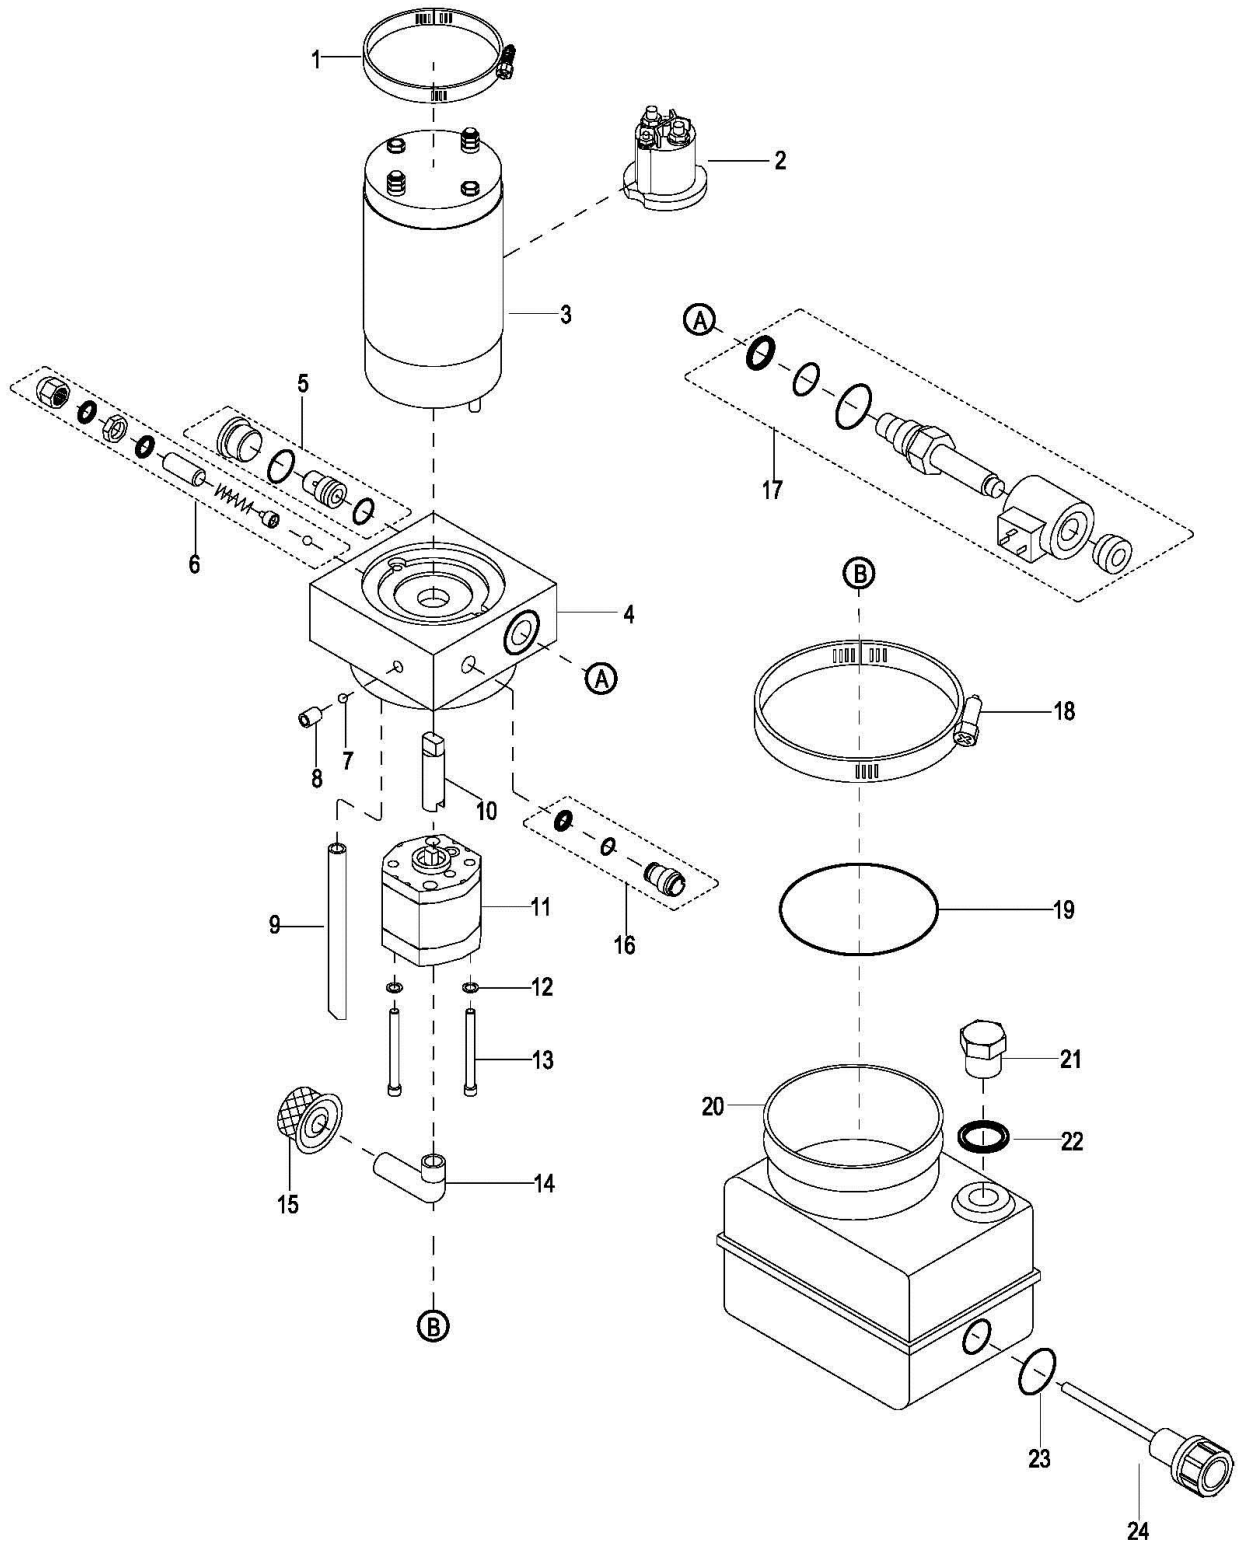

Pumpe und Motor 4200-000

Abbildung 14 Pumpe und Motor 4200-000

Ersatzteilliste Pumpe und Motor 4200-000

Nr.	Ersatzteilnr.	Beschreibung		Menge
No.	Part No.	Description		Qty.
1	GE0004145	Schelle	Clamp	1
2	GE0004146	Schütz 24V	Contactator	1
3	GE0004147	Motor	Motor	1
4	GE0004148	Anschlussblock	Adapter	1
5	GE0004149	Drosselventil komplett	Throttle Valve	1
6	GE0004150	Sicherheitsventil komplett	Safety Valve	1
7	GE0004151	Stahlkugel	Ball	2
8	GE0004152	Schraube	Screw	1
9	GE0004153	Öl Rücklaufleitung	Return Pipe	1
10	GE0004161	Anschlusswelle	Coupler	1
11	GE0004162	Pumpe + Motor ohne Tank	Pump with Motor	1
12	GE0004156	Unterlegscheibe	Washer	2
13	GE0004157	Schraube	Screw	2
14	GE0004158	Saugleitung	Suction Pipe	1
15	GE0004166	Ölfilter	Oil Filter	1
16	GE0004160	Ventil	Check Valve	1
17	GE0004173	Magnetventil komplett	Seloid Valve	1
18	GE0004175	Schelle	Clamp	1
19	GE0004176	O-Ring	O-Ring	1
20	GE0004177	Hydrauliktank	Tank	1
21	GE0004165	Öleinfüllschraube	Screw	1
22	GE0004179	Dichtscheibe	Washer	1
23	GE0004167	O-Ring	O-Ring	3
24	GE0004180	Entlüftungsschraube	Air Cleaner	1

Tabelle 14 Ersatzteilliste Pumpe und Motor 4200-000