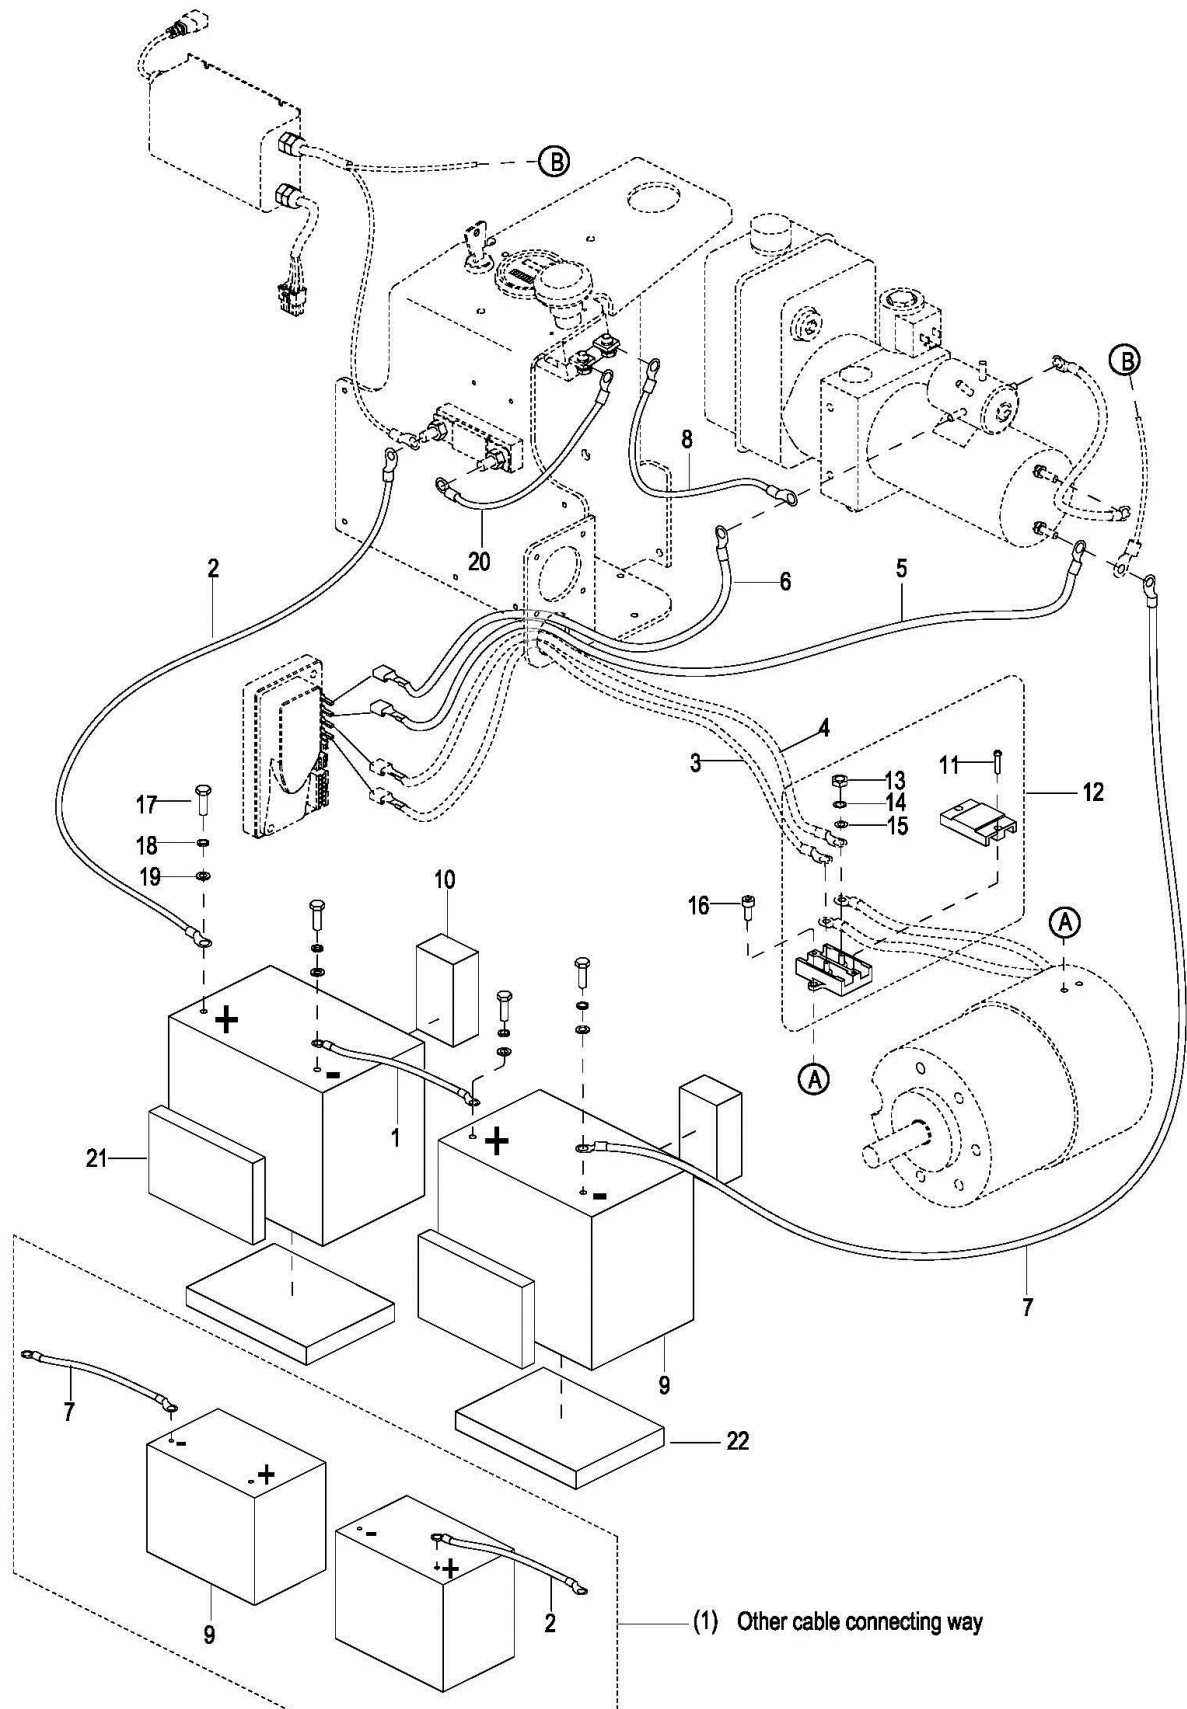

Tabelle 15 Ersatzteilliste Elektrik-Komponenten 5000-000

Kabelbaum 5100-100

Abbildung 16 Kabelbaum 5100-100

Ersatzteilliste Kabelbaum 5100-100

Nr.	Ersatzteilnr.	Beschreibung		Menge
No.	Part No.	Description		Qty.
1	GE0004124	Deichselkabelbaum (bis 08/11)	Master Wire Harness	1
	GE0029101	Deichselkabelbaum (ab 08/11)	Master Wire Harness	1
2	GE0049857	Sicherung	Fuse	1
3	GE0004125	Anschlusskabel Fahrschalter	Driving Wire Harness	1

Tabelle 16 Kabelbaum 5100-100

Anschlusskabel 5200-000

Abbildung 17 Anschlusskabel 5200-000

Ersatzteilliste Anschlusskabel 5200-000

Nr.	Ersatzteilnr.	Beschreibung		Menge
No.	Part No.	Description		Qty.
1	GE0004144	Batterie Verbindungskabel	Battery Connector Cable	1
2	GE0004143	Batteriekabel +	Battery Cable +	1
3	GE0004140	Motorkabel M2	M2 Cable	1
4	GE0004139	Motorkabel M1	M1 Cable	1
5	GE0049858	Anschlusskabel B +	B Cable +	1
6	GE0049859	Anschlusskabel B -	B Cable -	1
7	GE0004142	Pumpenkabel P -	P Cable -	1
8	GE0004141	Pumpenkabel P +	P Cable +	1
9	GE0004114	Batterie	Battery	2
10	GE0049860	EPE Block	EPE Block	2
11	GE0049862	Schraube	Screw	2
12	GE0049861	Kabelführung	Bracket	1
13	GE0000223	Mutter	Nut	2
14	GE0000199	Unterlegscheibe	Lockwasher	2
15	GE0049863	Unterlegscheibe	Flatwasher	2
16	GE0000167	Schraube	Screw	2
17	GE0049864	Schraube	Screw	4
18	GE0000258	Unterlegscheibe	Lockwasher	4
19	GE0049022	Unterlegscheibe	Flatwasher	4
20	GE0049865	Anschlusskabel C 3	C 3 Cable	1
21	GE0049866	EPE Block II	EPE Block II	2
22	GE0049867	EPE Block III	EPE Block III	2

Tabelle 17 Anschlusskabel 5200-000