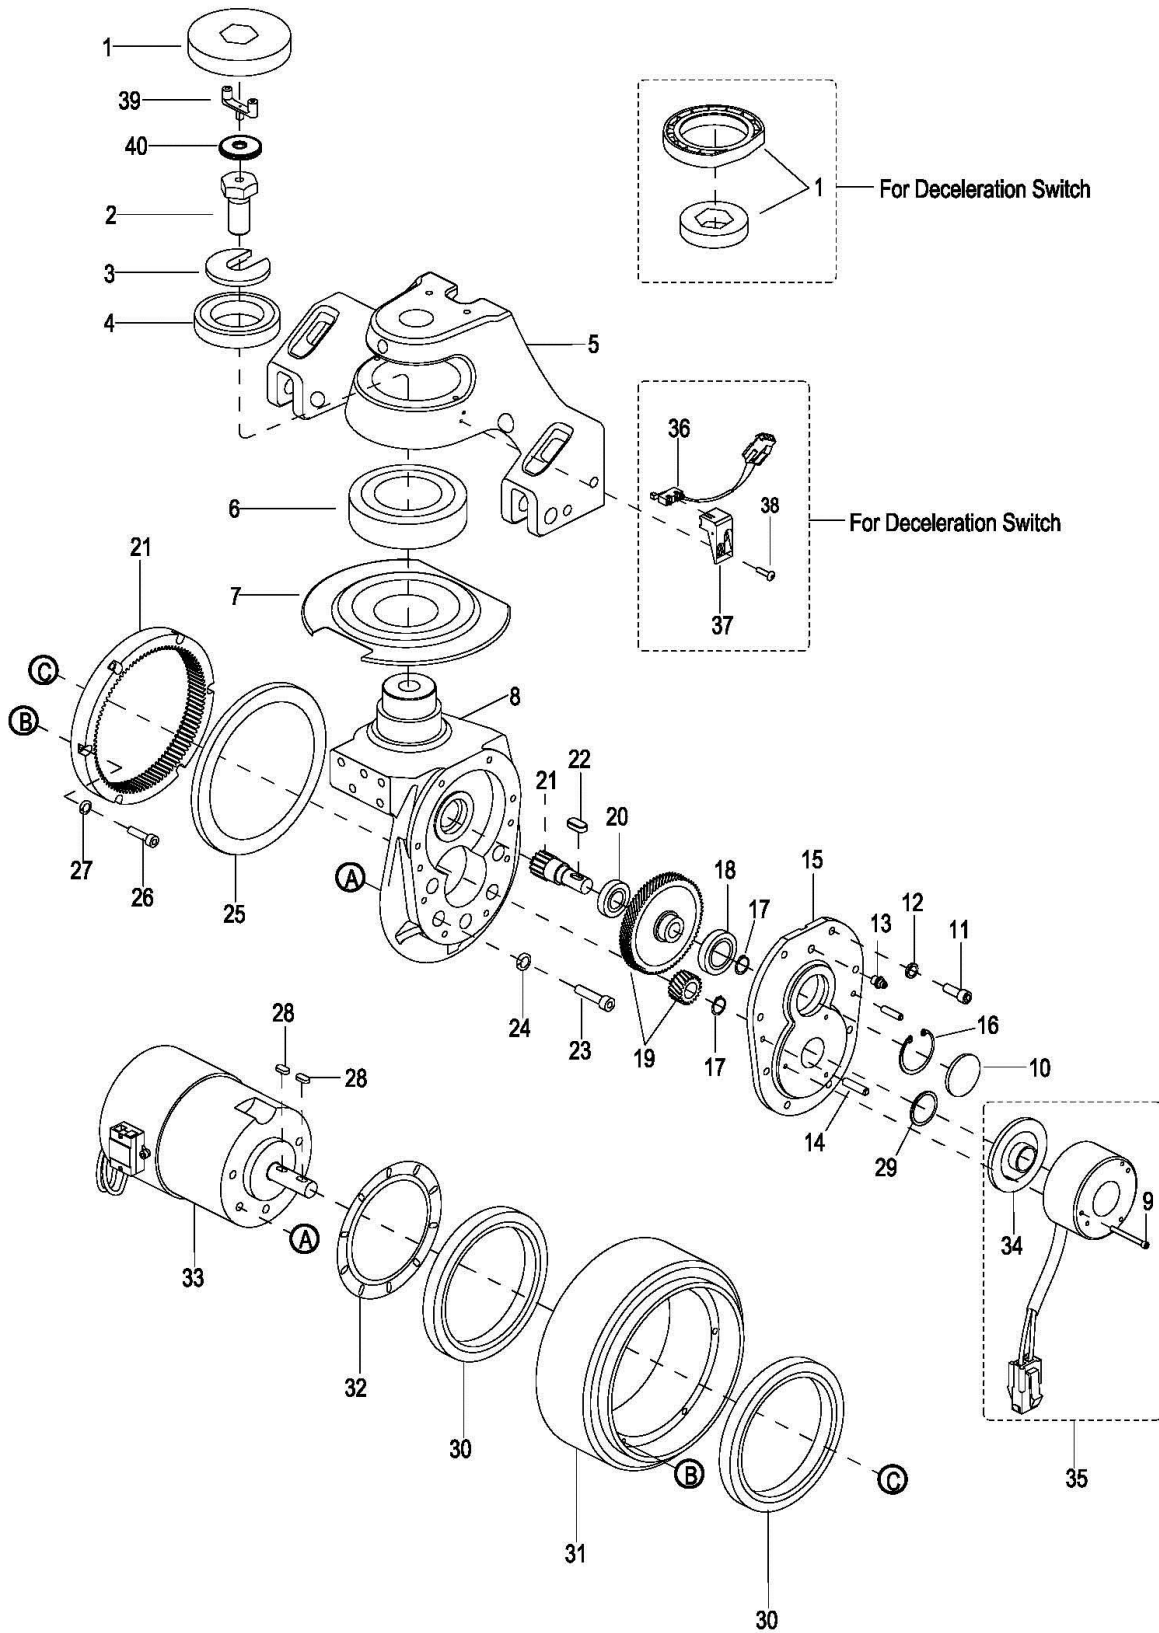

Antriebssystem 2000-000

Abbildung 8 Antriebssystem 2000-000

Ersatzteilliste Antriebssystem 2000-000

Nr.	Ersatzteilnr.	Beschreibung		Menge
No.	Part No.	Description		Qty.
1	GE0049779	Gummischeibe	Rubber	1
2	GE0049781	Schraube	Bolt	1
3	GE0049782	Unterlegscheibe	Plate	1
4	GE0000324	Kugellager	Bearing	1
5	GE0004096	Lenkrahmen	Load Bridge	1
6	GE0000335	Kugellager	Bearing	1
7	GE0049783	Kopfplatte	Round Cover Plate	1
8	GE0004098	Getriebegehäuse	Gear Case	1
9	GE0000332	Schraube	Screw	3
10	GE0004095	Abdeckkappe	Cap	1
11	GE0000297	Schraube M6x20	Screw	8
12	GE0000199	Unterlegscheibe	Washer	8
13	GE0000174	Schmiernippel	Grease Fitting	1
14	GE0049784	Spannstift	Pin	2
15	GE0004089	Getriebeabdeckung	Gear Cover	1
16	GE0000325	Sicherungsring	Snap Ring	1
17	GE0000326	Sicherungsring	Snap Ring	2
18	GE0000334	Lager	Bearing	1
19	GE0004092	Kegelzahnrad	Helical Gear	1
	GE0004093	Motorritzel	Helical Gear	1
20	GE0000346	Kugellager	Bearing	1
21	GE0004091	Ritzelwelle	Gear Shaft	1
	GE0004090	Verschlussring	Gear Loop	1
22	GE0000327	Passfeder	Flat Key	1
23	GE0000255	Schraube	Screw	5
24	GE0000258	Unterlegscheibe	Lockwasher	5
25	GE0000337	Dichtring (Getriebe)	Oil Seal	1
26	GE0000328	Schraube	Screw	6
27	GE0000274	Unterlegscheibe	Lockwasher	6
28	GE0000329	Passfeder	Flat Key	2
29	GE0000338	Dichtring	Oil Seal	1
30	GE0000330	Kugellager	Bearing	2
31	GE0004099	Antriebsrad Vulkollan	Driving Wheel	1
32	GE0049790	Befestigungsring	Bearing Baffle	1
33	GE0004100	Antriebsmotor (bis 05.09.2012)	Motor	1
	GE0049791	Antriebsmotor (ab 05.09.2012)	Motor	1
35	GE0004101	Elektromagnetische Bremse kompl.	Brake Assembly	1

Tabelle 8 Ersatzteilliste Antriebssystem 2000-000