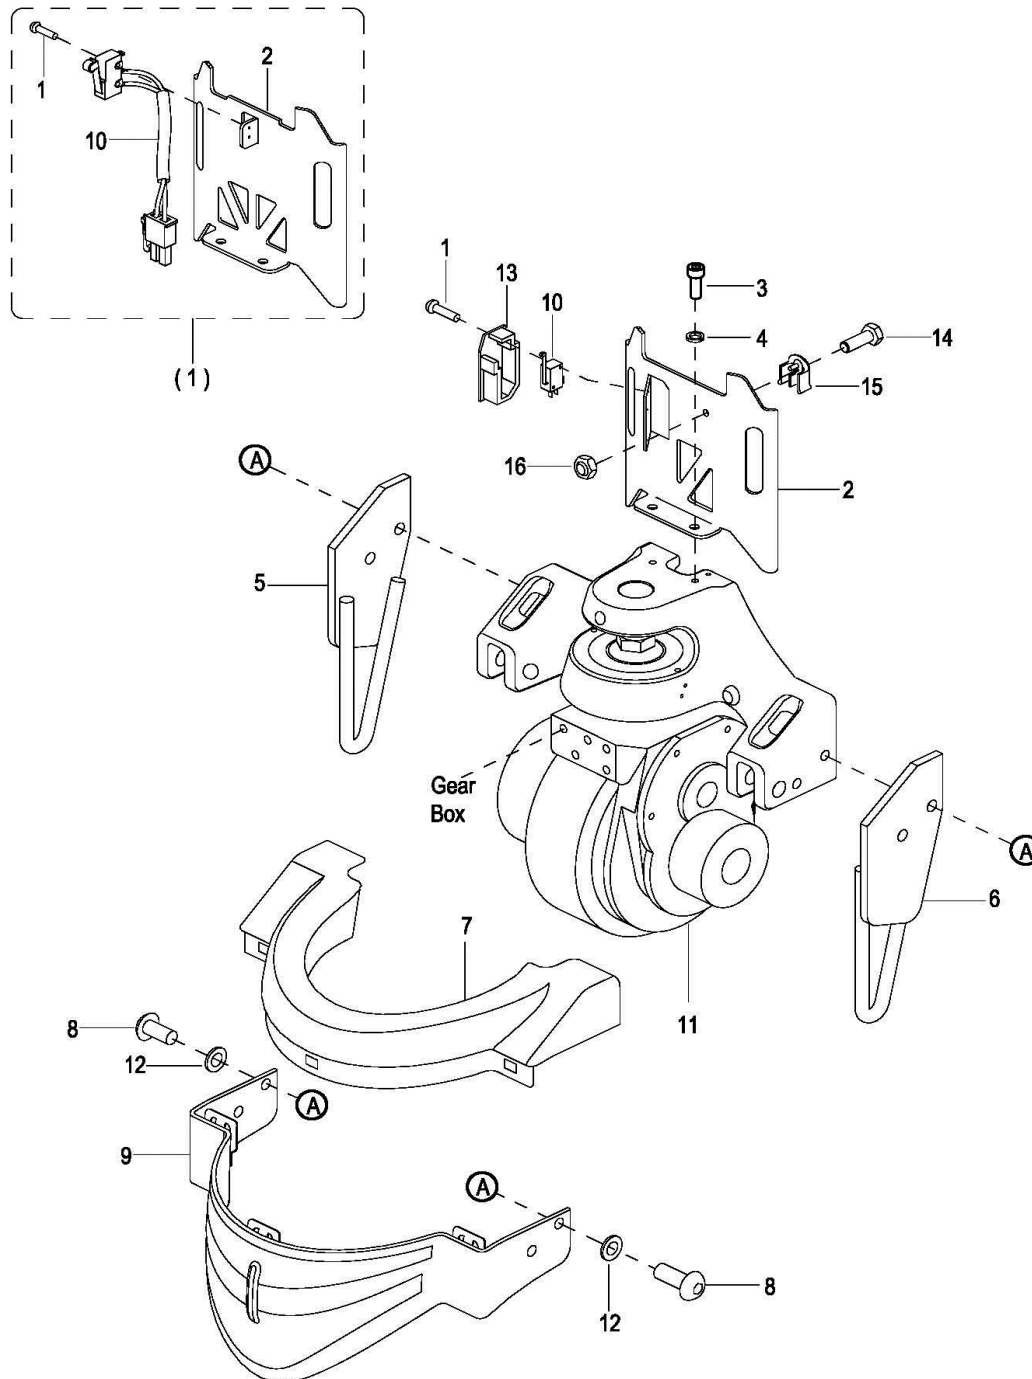

Tabelle 4 Ersatzteilliste Lastrolle 1200-000

Antriebssystem 1300-000

Abbildung 5 Antriebssystem 1300-000

Ersatzteilliste Antriebssystem 2000-000

Nr.	Ersatzteilnr.	Beschreibung		Menge
No.	Part No.	Description		Qty.
1	GE0000233	Schraube (bis 15.05.2012)	Screw	2
	GE0049764	Schraube (15.05.12 - 07.11.12)	Screw	2
	GE0049762	Schraube (ab 07.11.2012)	Screw	2
2	GE0004113	Halblech (bis 11.07.2012)	Bakcet	1
	GE0049766	Halblech (ab 11.07.2012)	Bakcet	1
3	GE0000259	Schraube (bis 02.02.2012)	Screw	2
	GE0000208	Schraube (ab 02.02.2012)	Screw	2
4	GE0000235	Unterlegscheibe	Flatwasher	2
5	GE0004086	Stützfuß links	Balnce Stand L	1
6	GE0004087	Stützfuß rechts	Balnce Stand R	1
7	GE0049772	Obere Abdeckung Antriebsrad	Cover	1
8	GE0000322	Schraube M10x25mm	Screw	4
9	GE0049773	Untere Abdeckung Antriebsrad	Cover	1
7+9	GE0004072	Abdeckung vom Antriebsrad komplett	Cover Part 7 and 9	1
10	GE0004129	Microschalter (bis 11.07.2012)	Limit Switch	1
	GE0045833	Microschalter (bis 11.07.2012)	Limit Switch	1
11	GE0004088	Antriebseinheit	Driving Assembly	1
12	GE0000169	Unterlegscheibe	Flat Washer	4
13	GE0045834	Abdeckung für Microschalter	Bracket	1
14	GE0049774	Schraube	Bolt	1
15	GE0049775	Kabelklemme	Wire Clamp	1
16	GE0049776	Mutter	Nut	1