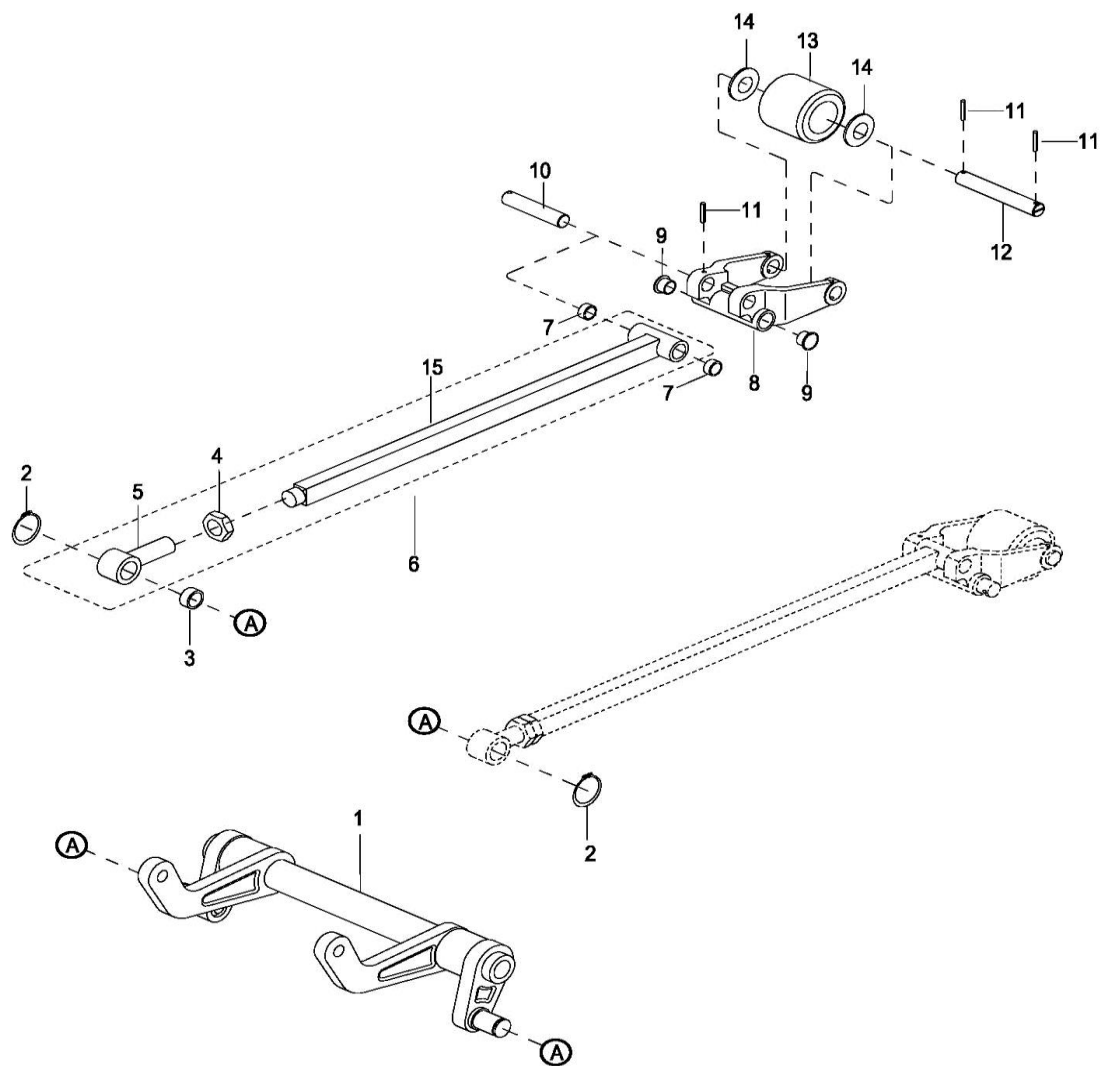

Hubmechanismus (mit Singlerollen) 1100-100

Abbildung 3 Hubmechanismus (mit Singlerollen) 1100-100

Ersatzteilliste Hubmechanismus (mit Singlerollen) 1100-100

Nr.	Ersatzteilnr.	Beschreibung		Menge
No.	Part No.	Description		Qty.
1	GE0004081	Schwingarm	Down Link	1
2	GE0000290	Sicherungsring	Snap Ring	2
3	GE0000342	Buchse (bis 22.02.2012)	Bushing	2
	GE0049721	Buchse (ab 22.02.2012)	Bushing	2
4	GE0049723	Mutter	Nut	2
5	GE0049725	Verbindungsstück	Connector	2
6	GE0004082	Schubstange komplett	Long Link	2
7	GE0000172	Buchse (bis 22.02.2012)	Bushing	4
	GE0049728	Buchse (bis 22.02.2012)	Bushing	4
8	GE0004079	Lastradschwinge (Single)	Wheel Bracket	2
9	GE0000184	Lagerbuchse (bis 22.02.2012)	Bushing	4
	GE0049730	Lagerbuchse (bis 22.02.2012)	Bushing	4
10	GE0004077	Schwingenbolzen	Shaft	2
11	GE0027647	Spannstift	Round Pin	4
12	GE0027648	Radbolzen für Singlelastrolle	Shaft	2
13	GE0027649	Lastrolle Single Version	Load Wheel	2
14	GE0049749	Unterlegscheibe ø20	Flatwasher	4
15	GE0049751	Schubstange	Long Rod	2

Tabelle 3 Hubmechanismus (mit Singlerollen) 1100-100