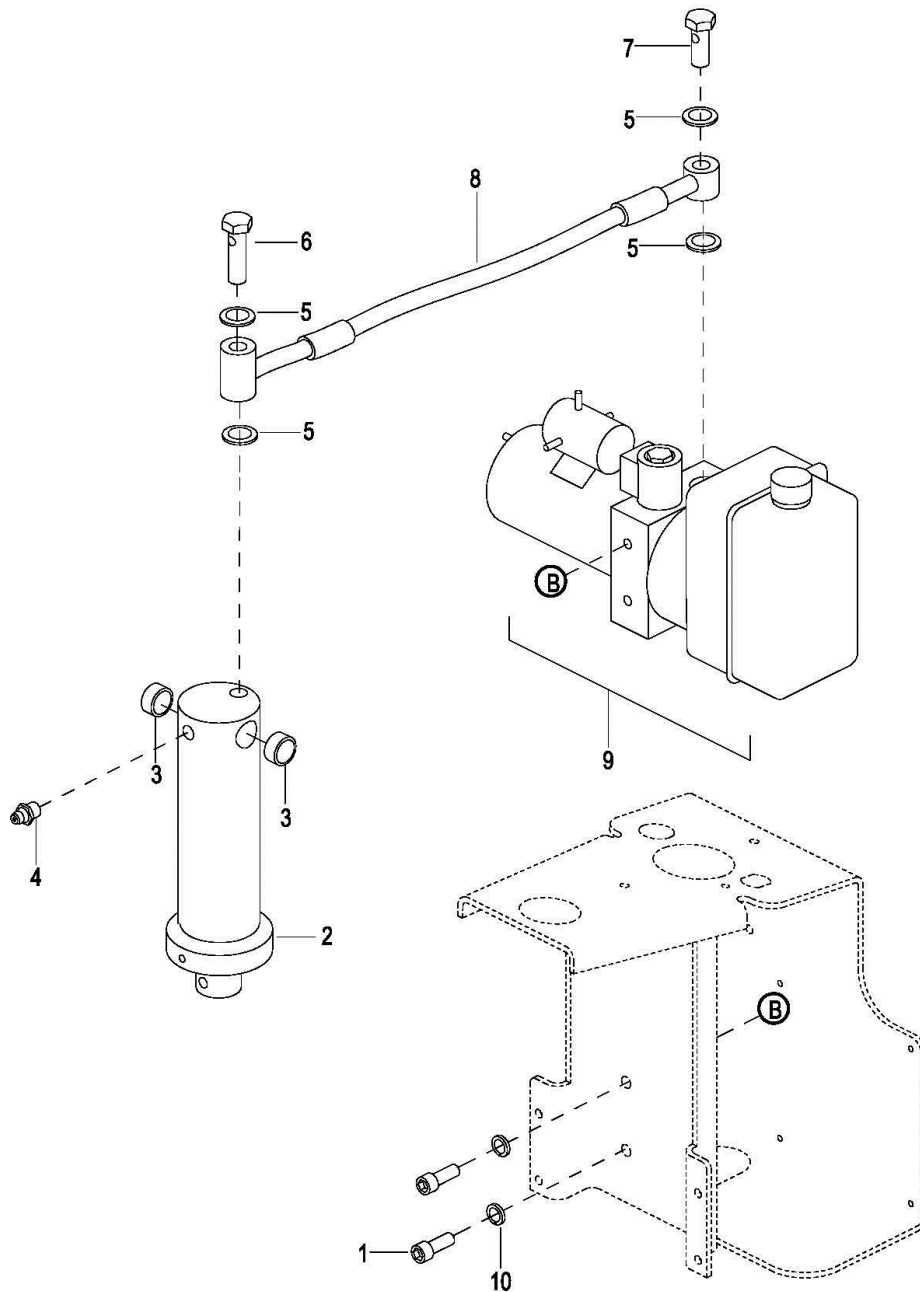

Tabelle 12 Ersatzteilliste Bauchschalter 3120-000

Hydraulik 4000-000

Abbildung 13 Hydraulik 4000-000

Ersatzteilliste Hydraulik 4000-000

Nr.	Ersatzteilnr.	Beschreibung		Menge
No.	Part No.	Description		Qty.
1	GE0000224	Schraube	Screw	2
2	GE0004107	Hubzylinder (bis 24.02.2011)	Lifting Zylinder	1
	GE0049802	Hubzylinder (vom 24.02.11-20.07.12)	Lifting Zylinder	1
	GE0049803	Hubzylinder (ab 20.07.2012)	Lifting Zylinder	1
3	GE0049804	Buchse	Bushing	2
4	GE0000174	Schmiernippel	Grease Fitting	1
5	GE0000195	Dichtring	Washer	4
6	GE0007917	Hohlschraube	Bolt	1
7	GE0007916	Hohlschraube	Bolt	1
8	GE0049805	Hydraulikleitung	Hose Assembly	1
9	GE0004116	Hydraulikpumpe + Motor + Tank	Pump & Motor	1
10	GE0000258	Unterlegscheibe	Lockwasher	2
SET	GE0027745	Dichtsatz für Hubzylinder	Seal Kit	1