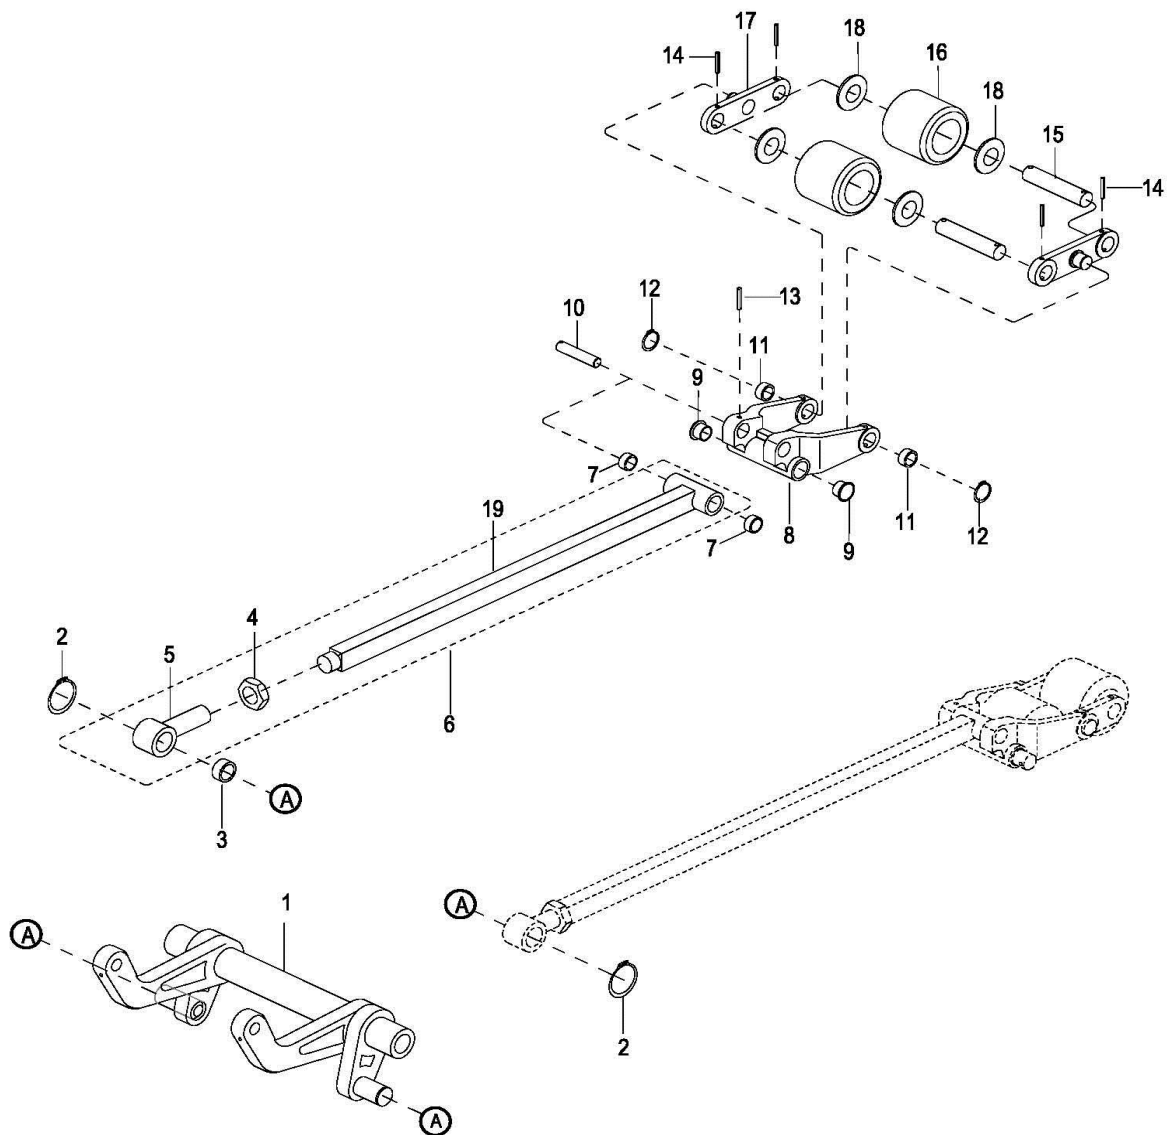

Rahmen 1000-100

Abbildung 1 Rahmen 1000-100

Ersatzteilliste Rahmen 1000-100

Nr.	Ersatzteilnr.	Beschreibung		Menge
No.	Part No.	Description		Qty.
1	GE0000318	Schraube	Screw	2
2	GE0004112	Bügelschelle	Harness Clamp	1
3	GE0000317	Sicherungsring	Snap Ring	2
4	GE0042164	Schraube	Screw	2
5	GE0004106	Bolzen	Shaft	1
6	GE0049712	Bolzen	Shaft	2
7	GE0000319	Spannstift	Round Pin	2
8	GE0004069	Gabelrahmen	Front Frame	1
9	GE0004076	Trägerwelle	Long Shaft	1
10	GE0000321	Spannstift	Round Pin	2
11	GE0004075	Bolzen	Short Shaft	2
12	GE0000187	Schraube (bis 12.04.2012)	Screw	1
	GE0000256	Schraube (ab 12.04.2012)	Screw	1

Tabelle 1 Ersatzteilliste Rahmen 1000-100

Hubmechanismus (mit Tandemrollen) 1100-100

Abbildung 2 Hubmechanismus (mit Tandemrollen) 1100-100

Ersatzteilliste Hubmechanismus (mit Tandemrollen) 1100-100

Nr.	Ersatzteilnr.	Beschreibung		Menge
No.	Part No.	Description		Qty.
1	GE0004081	Schwingarm	Down Link	1
2	GE0000290	Sicherungsring	Snap Ring	2
3	GE0000342	Buchse (bis 22.02.2012)	Bushing	2
	GE0049721	Buchse (ab 22.02.2012)	Bushing	2
4	GE0049723	Mutter	Nut	2
5	GE0049725	Verbindungsstück	Connector	2
6	GE0004082	Schubstange komplett	Long Link	2
7	GE0000172	Buchse (bis 22.02.2012)	Bushing	4
	GE0049728	Buchse (bis 22.02.2012)	Bushing	4
8	GE0054207	Lastradschwinge (Tandem)	Wheel Bracket	2
9	GE0000184	Lagerbuchse (bis 22.02.2012)	Bushing	4
	GE0049730	Lagerbuchse (ab 22.02.2012)	Bushing	4
10	GE0004077	Schwingenbolzen	Shaft	2
11	GE0000341	Buchse (bis 22.02.2012)	Bushing	4
	GE0049734	Buchse (ab 22.02.2012)	Bushing	4
12	GE0000320	Sicherungsring	Snap Ring	4
13	GE0027647	Spannstift	Round Pin	2
14	GE0000345	Spannstift	Round Pin	8
15	GE0004074	Radbolzen für Tandemrolle	Shaft	4
16	GE0004085	Lastrolle tandem Version	Load Wheel	4
17	GE0004080	Verbindungsplatte	Slint	4
18	GE0049749	Unterlegscheibe ø20	Flatwasher	4
19	GE0049751	Schubstange	Long Rod	2