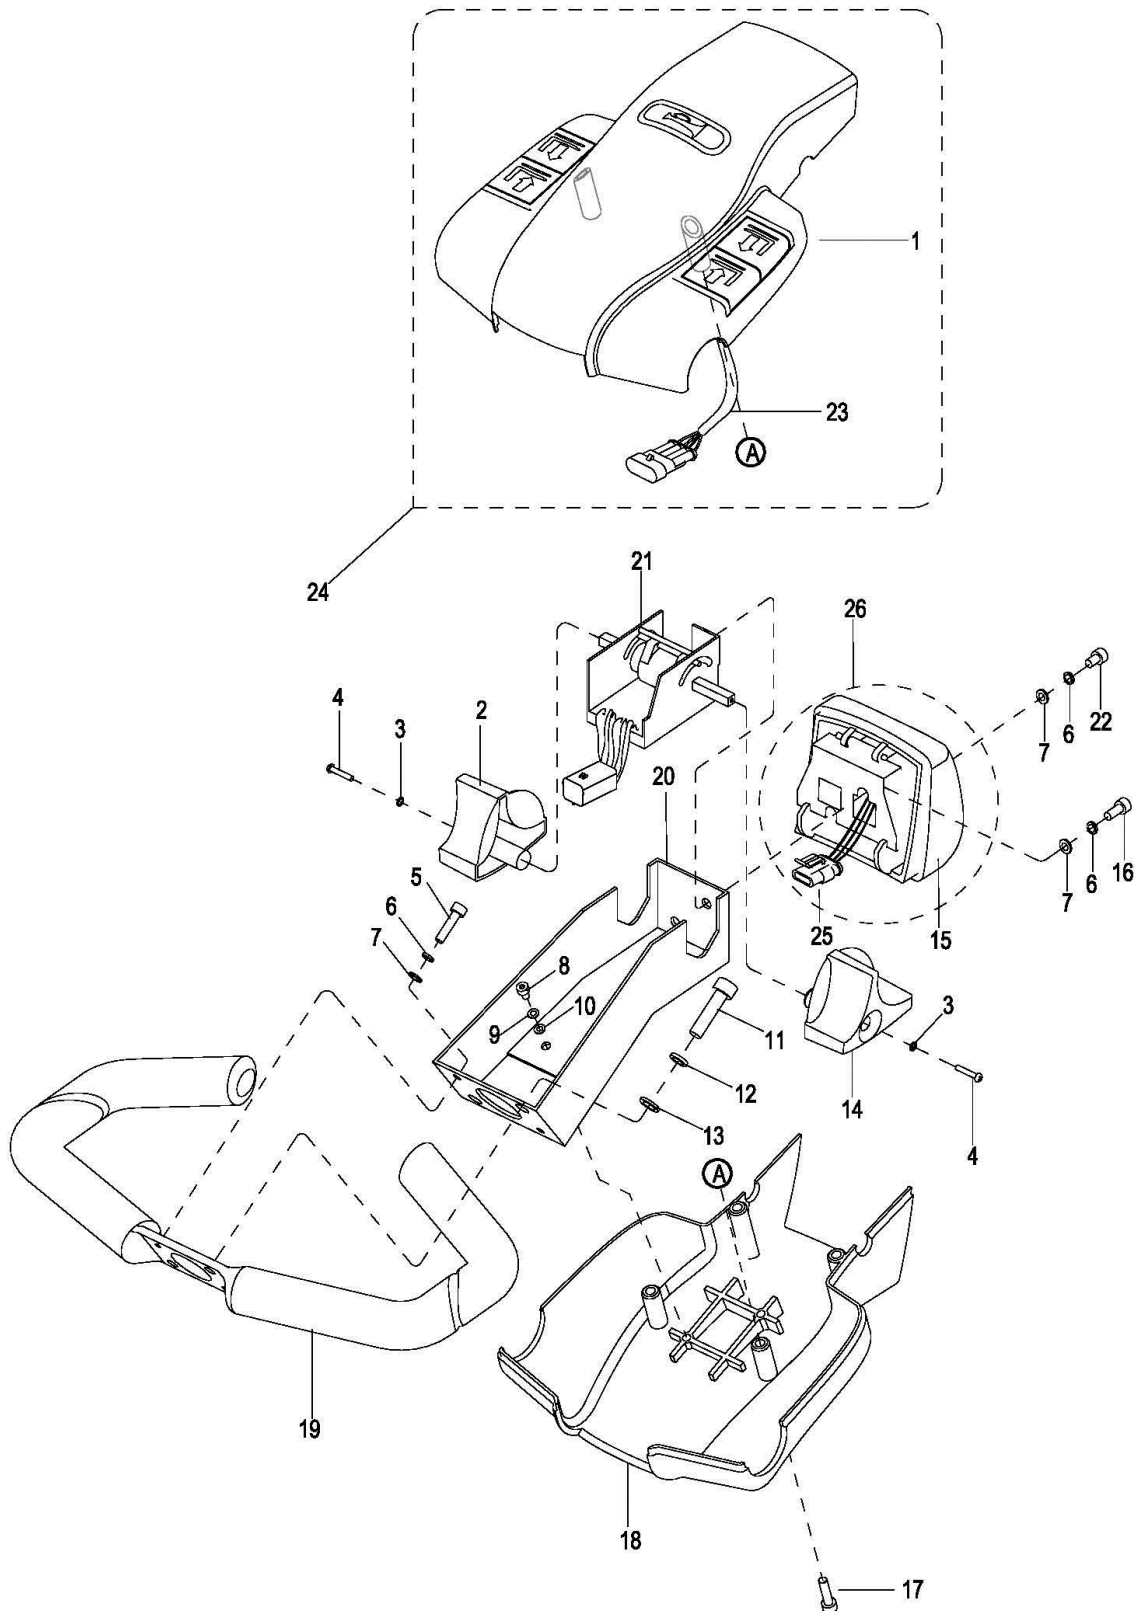

Tabelle 9 Ersatzteilliste Lenkeinheit 3000-000

Deichselkopf 3100-000

Abbildung 10 Deichselkopf 3100-000

Ersatzteilliste Deichselkopf 3100-000

Nr.	Ersatzteilnr.	Beschreibung		Menge
No.	Part No.	Description		Qty.
1	GE0004239	Deichseloberschale komplett	Cap Assembly	1
2	GE0004237	Fahrschalter, rechts	Travelling knob	1
3	GE0000192	Unterlegscheibe	Lockwasher	2
4	GE0000191	Schraube	Screw	2
5	GE0000167	Schraube	Screw	2
6	GE0000274	Unterlegscheibe	Lockwasher	4
7	GE0049797	Unterlegscheibe	Flatwasher	4
8	GE0000212	Schraube	Screw	2
9	GE0000234	Unterlegscheibe	Lockwasher	2
10	GE0049798	Unterlegscheibe	Flatwasher	2
11	GE0000291	Schraube	Screw	2
12	GE0000258	Unterlegscheibe	Lockwasher	2
13	GE0049022	Unterlegscheibe	Flatwasher	2
14	GE0004236	Fahrschalter, links	Travelling knob	1
15	GE0004257	Bauchschalter einzeln	Button Reverser Cover	1
16	GE0000167	Schraube	Screw	1
17	GE0000189	Schraube	Screw	4
18	GE0004235	Unterschale für Deichselkopf	Cover	1
19	GE0004238	Deichselgriff	Gripe	1
20	GE0004234	Deichselkopfaufnahme	Pod	1
21	GE0041896	Fahrschalter	Accelerator Assembly	1
22	GE0000171	Schraube	Screw	1
23	GE0004460	Kabelbaum für Hubfunktion	Wire harness	1
24	GE0004239	Deichseloberschale komplett	Cap Assembly	1
25	GE0047110	Anschlusskabel für Bauchschalter	Switch Wire	1
26	GE0004255	Bauchschalter kompl. mit Anschlusskab.	Switch Assembly	1