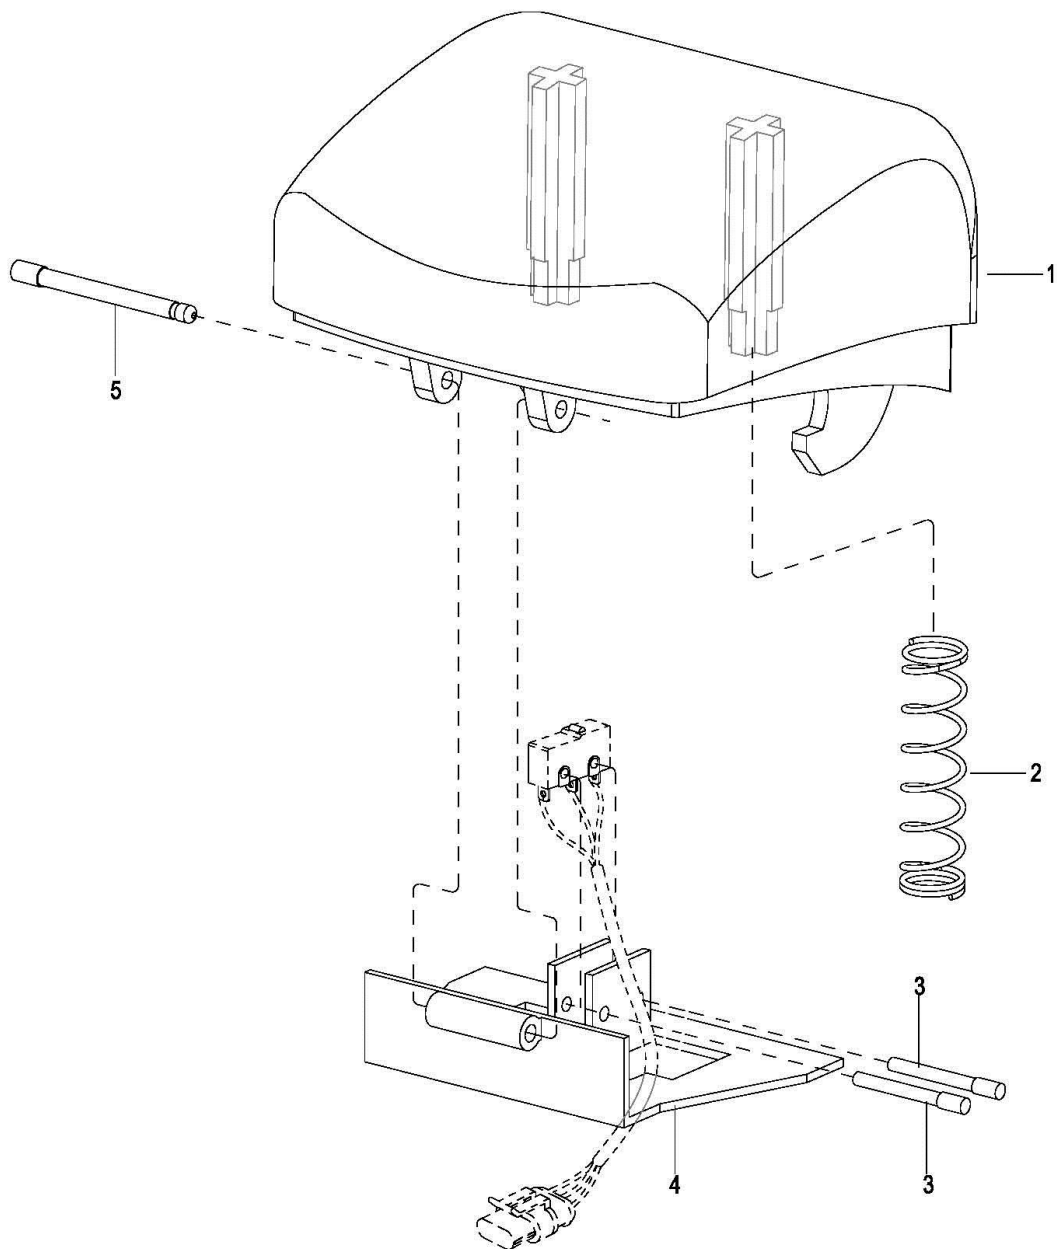

Bauchschalter 3120-000

Abbildung 12 Bauchschalter 3120-000

Ersatzteilliste Bauchschalter 3120-000

Nr.	Ersatzteilnr.	Beschreibung		Menge
No.	Part No.	Description		Qty.
1	GE0004257	Bauchschalter Kappe	Button Reverser Cover	1
2	GE0004258	Bauchschalterfeder	Spring	2
3	GE0004244	Splint	Pin	2
4	GE0004256	Bauchschalterrahmen	Bracket	1
5	GE0004259	Splint	Pin	1

Tabelle 12 Ersatzteilliste Bauchschalter 3120-000