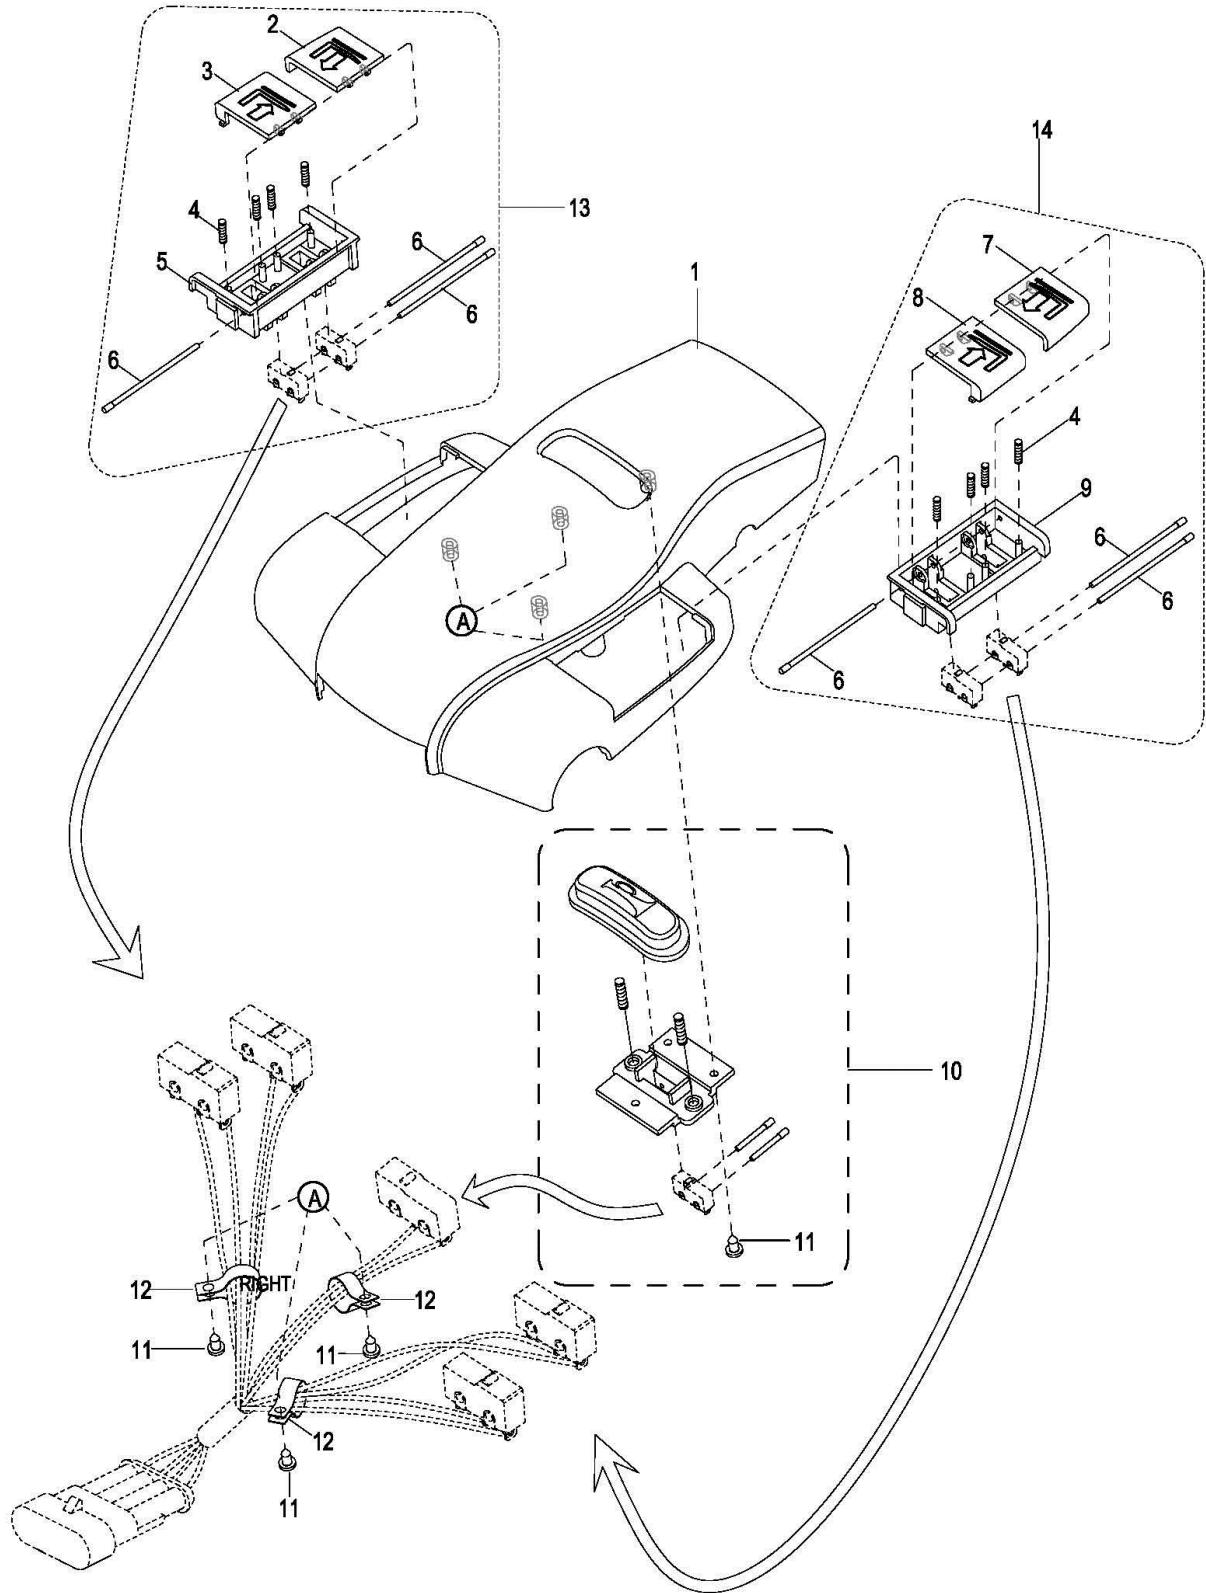

Tabelle 10 Ersatzteilliste Deichselkopf 3100-000

Deichselkopfschalter 3110-000

Abbildung 11 Deichselkopfschalter 3110-000

Ersatzteilliste Deichselkopfschalter 3110-000

Nr.	Ersatzteilnr.	Beschreibung		Menge
No.	Part No.	Description		Qty.
1	GE0004240	Deichseloberschale	Upper Cover	1
2	GE0004254	Senken Taster, rechts	Button for Lowering R	1
3	GE0004253	Heben Taster, rechts	Button for Lifting R	1
4	GE0004247	Tasterfeder	Spring	8
5	GE0004252	Tasterrahmen, rechts	Button Bracket R	1
6	GE0004250	Tastersplint	Pin	6
7	GE0004249	Heben Taster, links	Button for Lifting L	1
8	GE0004248	Senken Taster, links	Button for Lowering L	1
9	GE0004246	Tasterrahmen, links	Button Bracket L	1
10	GE0004241	Hupentaster	Horn Button	1
	GE0004244	Splint	Pin	2
	GE0004242	Feder	Spring	2
	GE0004243	Tasterrahmen	Button Bracket	1
11	GE0000193	Schraube	Screw	6
12	GE0049801	Kabelschelle	Harness Clamp	3
13	GE0004251	Schalter Hubfunktion, rechts, komplett	Lift and Lower Box R	1
14	GE0004245	Schalter Hubfunktion, links, komplett	Lift and Lower Box L	1