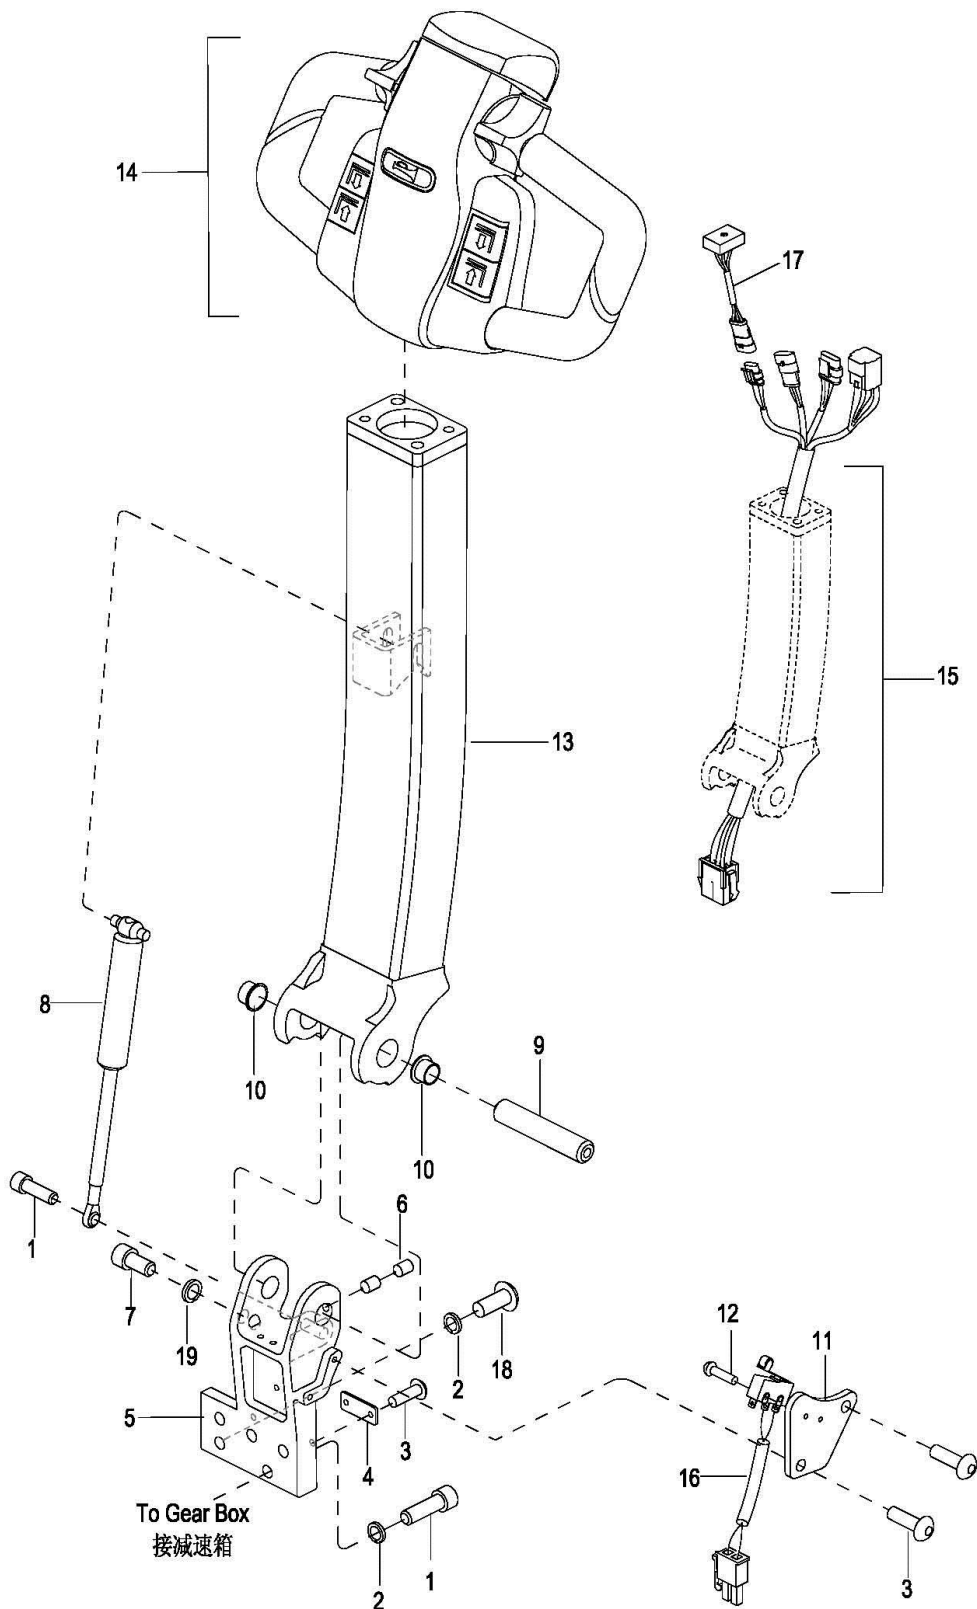

Tabelle 8 Ersatzteilliste Antriebssystem 2000-000

Lenkeinheit 3000-000

Abbildung 9 Lenkeinheit 3000-000

Ersatzteilliste Lenkeinheit 3000-000

Nr.	Ersatzteilnr.	Beschreibung		Menge
No.	Part No.	Description		Qty.
1	GE0000291	Schraube	screw	4
2	GE0000258	Unterlegscheibe	Lockwasher	5
3	GE0000318	Schraube	screw	4
4	GE0049792	Befestigungsschiene	Harness Clamp	1
5	GE0004103	Deichselarmaufnahme	Knuckle	1
6	GE0042164	Schraube	Screw	2
7	GE0000185	Schraube	Screw	1
8	GE0004232	Gasdruckfeder f. Deichsel	Gas Spring	1
9	GE0004104	Deichselarmbolzen	Shaft	1
10	GE0000343	Lagerbuchse	Bushing	2
11	GE0049793	Verbindungsplatte	Spacer	1
12	GE0000233	Schraube	Screw	2
13	GE0004105	Deichselarm	Control Handle	1
14	GE0004233	Deichselkopf	Contol Pod Assembly	1
15	GE0029101	Kabelbaum	Wire Harness	1
16	GE0049794	Microschalter (bis 20.07.2012)	Inching Switch	1
	GE0004131	Microschalter (ab 20.07.2012)	Inching Switch	1
17	GE0029104	Potentiometer mit Anschlusskabel	Potentiometer	1
18	GE0049795	Schraube (bis 20.02.2012)	Screw	2
	GE0049796	Schraube (ab 20.02.2012)	Screw	2
19	GE0000203	Unterlegscheibe	Lockwasher	1