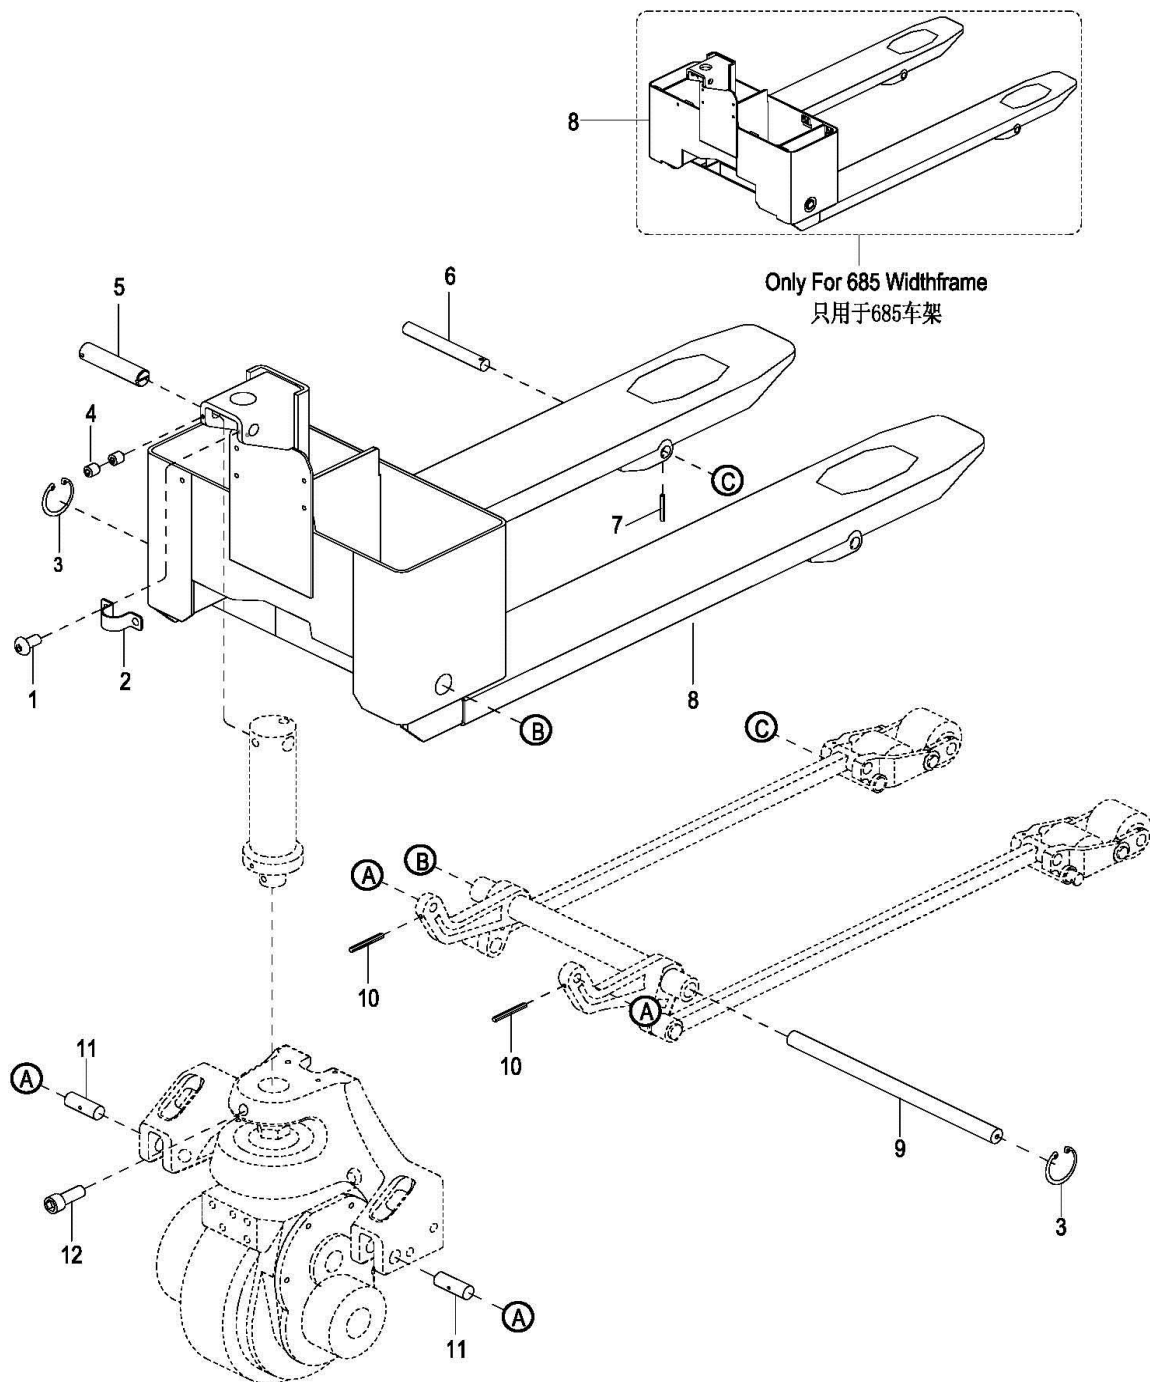

Rahmen 1000-100

Abbildung 1 Rahmen 1000-100

Ersatzteilliste Rahmen 1000-100

Nr.	Ersatzteilnr.	Beschreibung		Menge
No.	Part No.	Description		Qty.
1	GE0000318	Schraube	Screw	2
2	GE0004112	Bügelschelle	Harness Clamp	1
3	GE0000317	Sicherungsring	Snap Ring	2
4	GE0042164	Schraube	Screw	2
5	GE0004106	Bolzen	Shaft	1
6	GE0049712	Bolzen	Shaft	2
7	GE0000319	Spannstift	Round Pin	2
8	GE0004069	Gabelrahmen	Front Frame	1
9	GE0004076	Trägerwelle	Long Shaft	1
10	GE0000321	Spannstift	Round Pin	2
11	GE0004075	Bolzen	Short Shaft	2
12	GE0000187	Schraube (bis 12.04.2012)	Screw	1
	GE0000256	Schraube (ab 12.04.2012)	Screw	1

Tabelle 1 Ersatzteilliste Rahmen 1000-100

Hubmechanismus (mit Tandemrollen) 1100-100

Abbildung 2 Hubmechanismus (mit Tandemrollen) 1100-100

Ersatzteilliste Hubmechanismus (mit Tandemrollen) 1100-100

Nr.	Ersatzteilnr.	Beschreibung		Menge
No.	Part No.	Description		Qty.
1	GE0004081	Schwingarm	Down Link	1
2	GE0000290	Sicherungsring	Snap Ring	2
3	GE0000342	Buchse (bis 22.02.2012)	Bushing	2
	GE0049721	Buchse (ab 22.02.2012)	Bushing	2
4	GE0049723	Mutter	Nut	2
5	GE0049725	Verbindungsstück	Connector	2
6	GE0004082	Schubstange komplett	Long Link	2
7	GE0000172	Buchse (bis 22.02.2012)	Bushing	4
	GE0049728	Buchse (bis 22.02.2012)	Bushing	4
8	GE0054207	Lastradschwinge (Tandem)	Wheel Bracket	2
9	GE0000184	Lagerbuchse (bis 22.02.2012)	Bushing	4
	GE0049730	Lagerbuchse (ab 22.02.2012)	Bushing	4
10	GE0004077	Schwingenbolzen	Shaft	2
11	GE0000341	Buchse (bis 22.02.2012)	Bushing	4
	GE0049734	Buchse (ab 22.02.2012)	Bushing	4
12	GE0000320	Sicherungsring	Snap Ring	4
13	GE0027647	Spannstift	Round Pin	2
14	GE0000345	Spannstift	Round Pin	8
15	GE0004074	Radbolzen für Tandemrolle	Shaft	4
16	GE0004085	Lastrolle tandem Version	Load Wheel	4
17	GE0004080	Verbindungsplatte	Slint	4
18	GE0049749	Unterlegscheibe ø20	Flatwasher	4
19	GE0049751	Schubstange	Long Rod	2