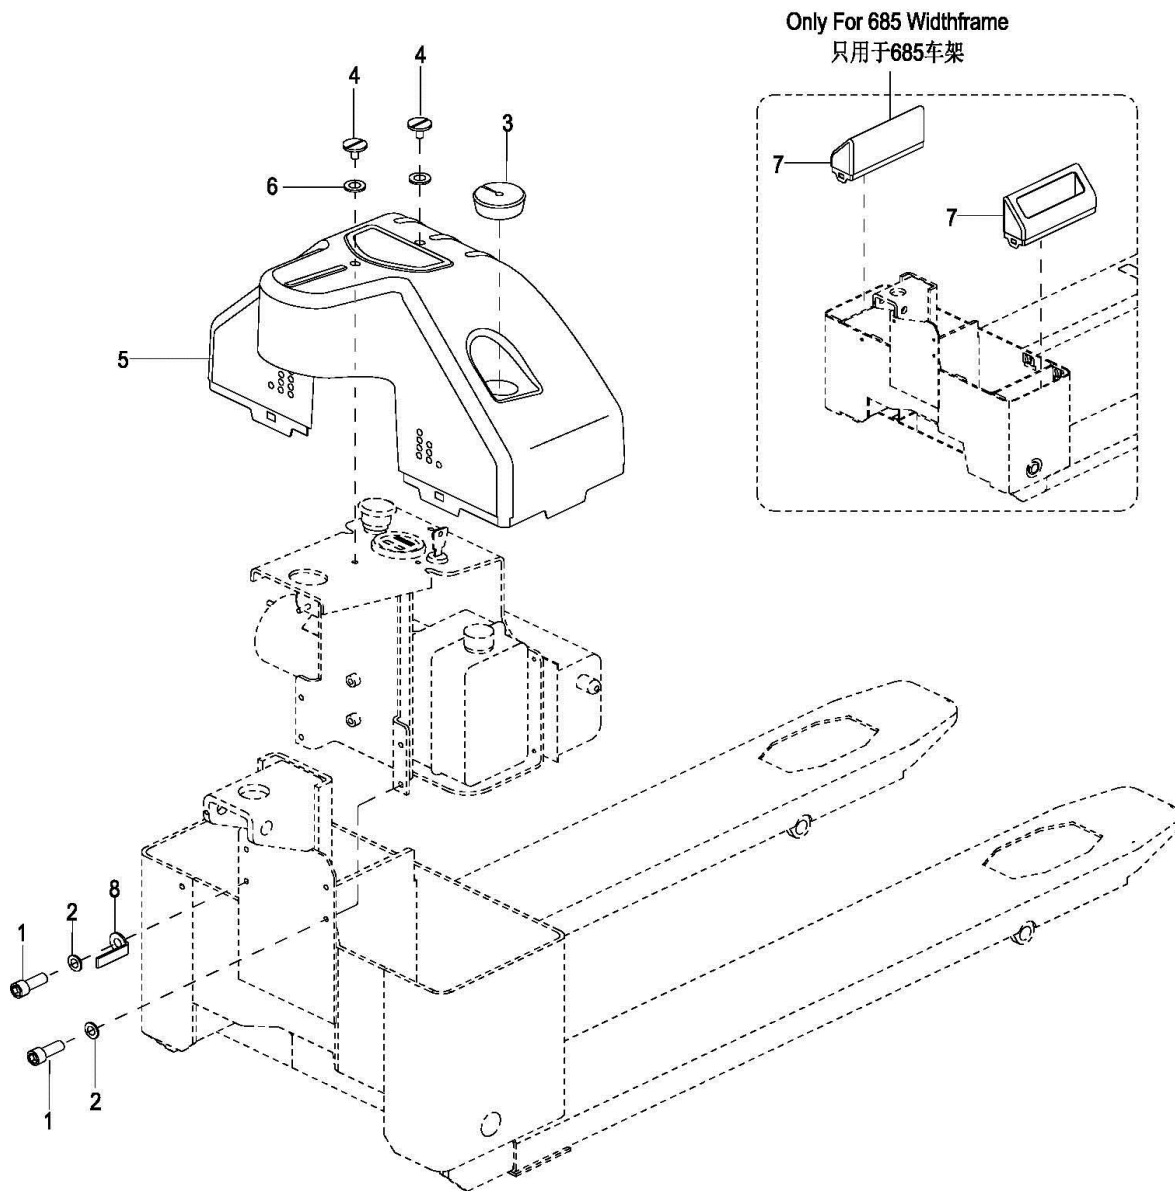

Tabelle 6 Ersatzteilliste Stützräder

Abdeckung 1400-000

Abbildung 7 Abdeckung 1400-000

Ersatzteilliste Abdeckung 1400-000

Nr.	Ersatzteilnr.	Beschreibung		Menge
No.	Part No.	Description		Qty.
1	GE0000259	Schraube (bis 02.02.2012)	Screw	4
	GE0000208	Schraube (ab 02.02.2012)	Screw	4
2	GE0000235	Unterlegscheibe	Flatwasher	4
3	GE0004071	Abdeckkappe	Charger Cap	1
4	GE0004202	Schraube	Screw	2
5	GE0004070	Abdeckung	Cover	1
6	GE0049777	Unterlegscheibe	Washer	2
7	----	Nicht vorhanden		
8	GE0049778	Kabelklemme (ab 25.10.2012)	Wire Clamp	1